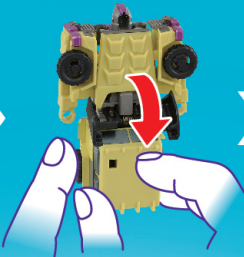

## あそ かな 遊び方

1 かたて ほんたい も ず  
片手で本体を持ち、図のように  
うんてんせきぶぶん つか  
運転席部分を掴みます。

2 うんてんせきぶぶん き  
運転席部分を下げると、  
うしうはんしん へんけい  
上半身が変形します。

ロボットモード完成 かん せい

3 ロボットを立たせ、背中から  
ぜんぶう お にお  
前方に押し倒します。

4 ロボットが倒れると、  
じどう へんけい  
自動で変形します。