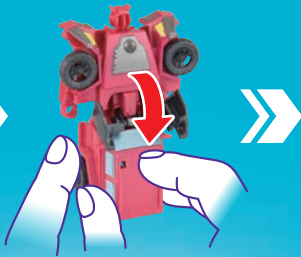

TRANSFORMERS

EARTHSPARK

トランスフォーマーアースパーク

あそ び方
かた

1 かたて ほんたい も す
うんてんせきぶぶん つく
運転席部分を掴みます。

2 うんてんせきぶぶん さ
はたはらひんしん へんけい
上半身が変形します。

ロボットモード完成

3 ロボットを立たせ、背中から
せんぽう へんたい
前方に押し倒します。

4 ロボットが倒れると、
しどう へんけい
自動で変形します。

ビークルモード完成

※スパッとチェンジは
たい ところ あそ
平らな所で遊んでください。

スパッとチェンジだ!!