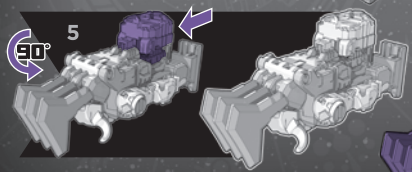

**POWER OF THE PRIMES**

**LIEGE MAXIMO™**

**SKULLGRIN™****DECOY ARMOR • ARMURE-LEURRE • ARMADURA SEÑUELO • ARMADURA SORPRESA**

Works with POWER OF THE PRIMES™ Deluxe, Voyager, and Leader Class figures.

Compatible avec les figurines POWER OF THE PRIMES des classes de luxe, voyageur et leader.