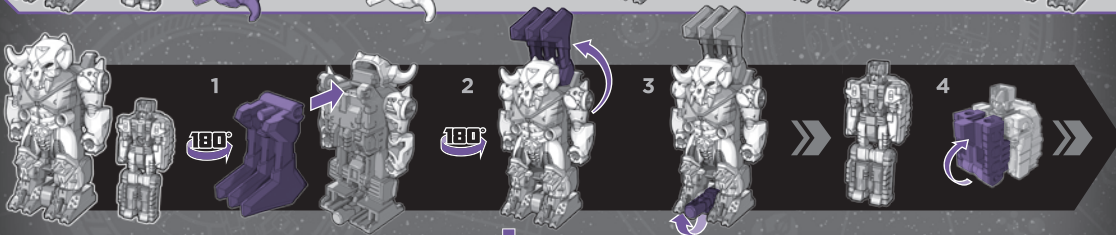

**POWER OF THE PRIMES**

**LIEGE MAXIMO™**

**SKULLGRIN™****DECOY ARMOR • ARMURE-LEURRE • ARMADURA SEÑUELO • ARMADURA SORPRESA**

Works with POWER OF THE PRIMES™ Deluxe, Voyager, and Leader Class figures.

Compatible avec les figurines POWER OF THE PRIMES des classes de luxe, voyageur et leader.