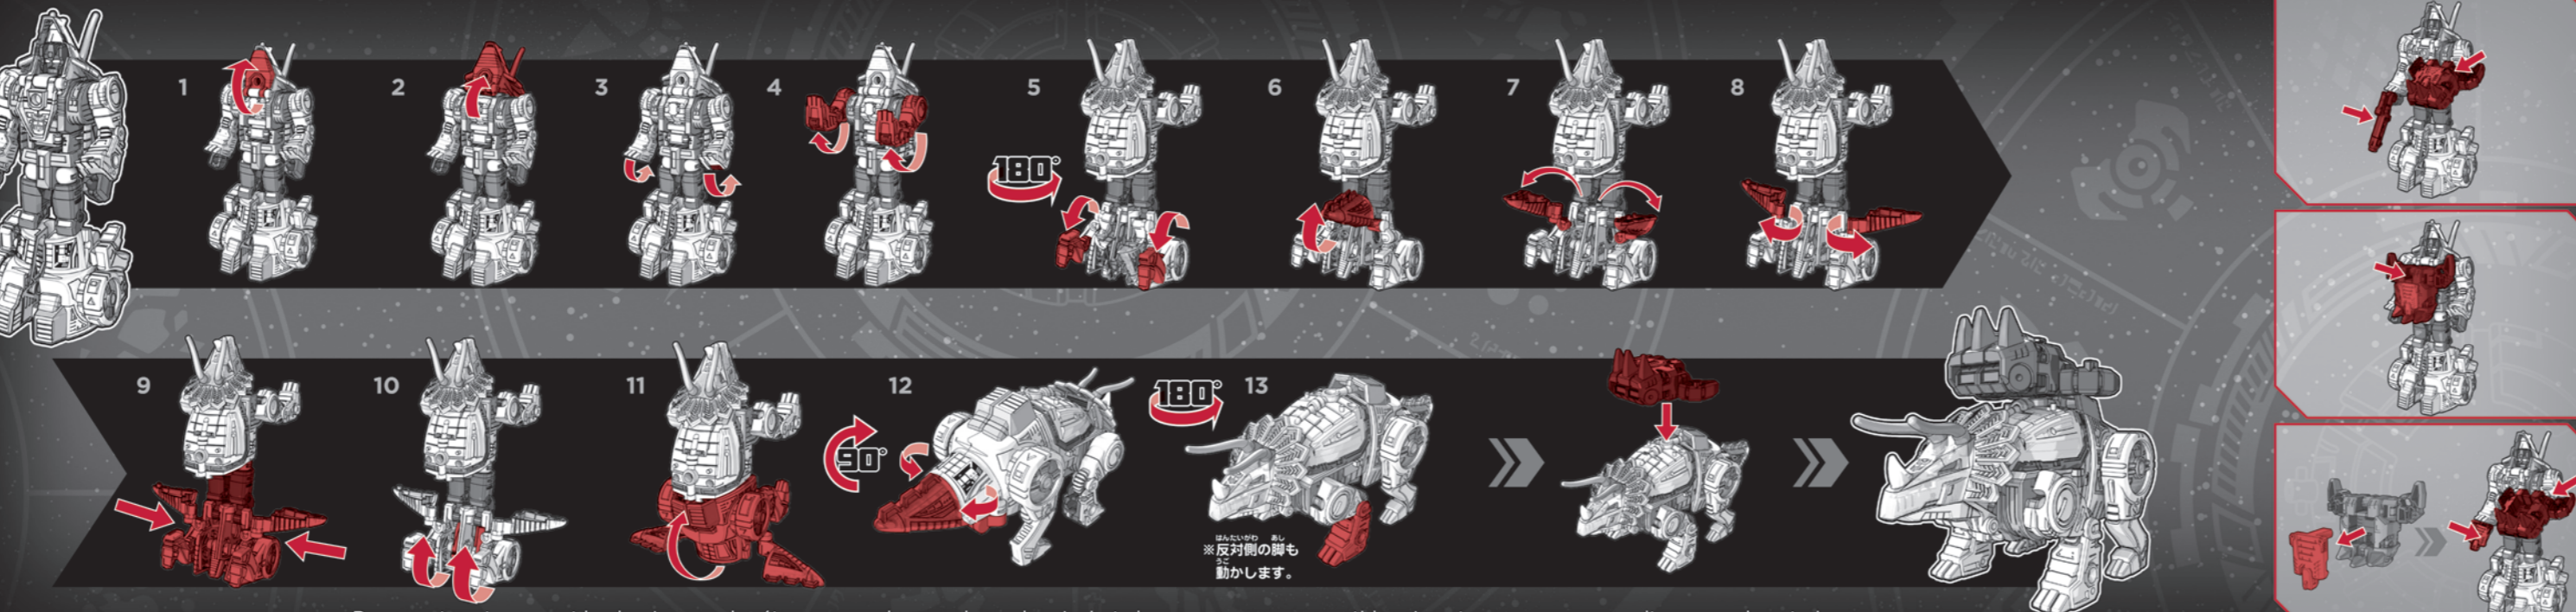

正しい遊び方
説明書
対象年齢
15才以上

TRANSFORMERS

POWER OF THE PRIMES™
DINOBOT SLUG™

Reverse steps to convert back. • Inverser les étapes pour changer de mode. • Invierte los pasos para reconvertirlo. • Inverta os passos para voltar ao modo anterior.