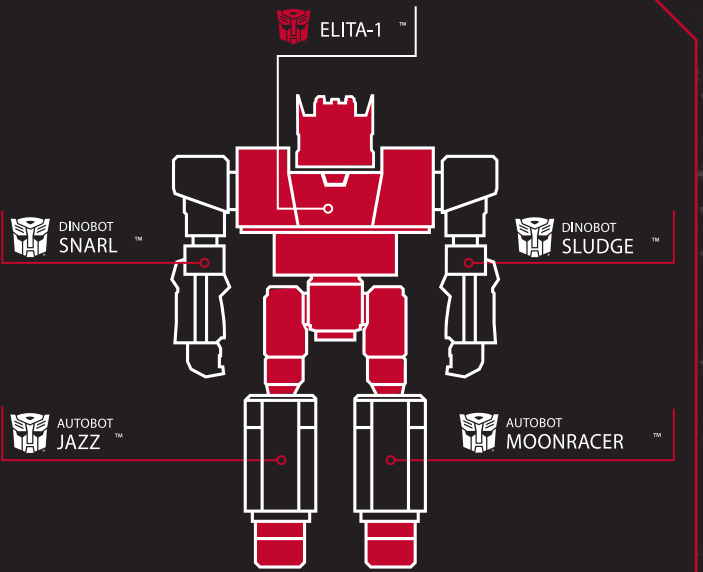

E1139/E0598 Asst. PN00020170 TRANSFORMERS.COM

COMBINE TO FORM
SUPER ROBOT

SE COMBINENT
POUR FORMER
UN SUPER ROBOT

COMBINA PARA
FORMAR UN
SÚPER ROBOT

COMBINAR E
FORMAR UM
SUPER ROBÔ

ELITA-1™ figure combines with
all Deluxe Class POWER OF THE
PRIMES™ figures.

La figurine ELITA-1 se combine à
toutes les figurines POWER OF
THE PRIMES de la classe de luxe.

La figura ELITA-1 se combina
con todas las figuras POWER OF
THE PRIMES clase de lujo.

ELITA-1 se combina com todas as
figuras POWER OF THE PRIMES
classe deluxe.