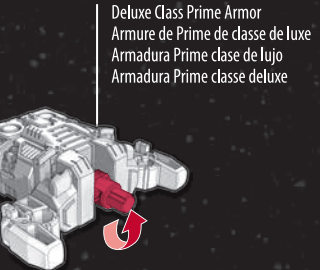

Combine Prime Armor accessories
from POWER OF THE PRIMES™
Deluxe and Voyager Class figures to
form Combiner feet.
Deluxe Class figures each sold
separately. Subject to availability.

Combine des Armures de Prime
avec des figurines POWER OF
THE PRIMES des classes voyageur
et de luxe pour former le pied du
Combiner. Figurines de classe de
luxe vendues séparément. Selon les
stocks.

Combina las Armaduras Prime de
las figuras POWER OF THE PRIMES
clase de lujo y clase viajero para
formar pies de Combiner. Las
figuras clase de lujo se venden por
separado. Sujeto a disponibilidad.

Combinar os acessórios da
Armadura Prime das figuras POWER
OF THE PRIMES classes deluxe
e voyageur para formar os pés do
combiner. Figuras classe deluxe
vendidas separadamente. Sujeitas à
disponibilidade.