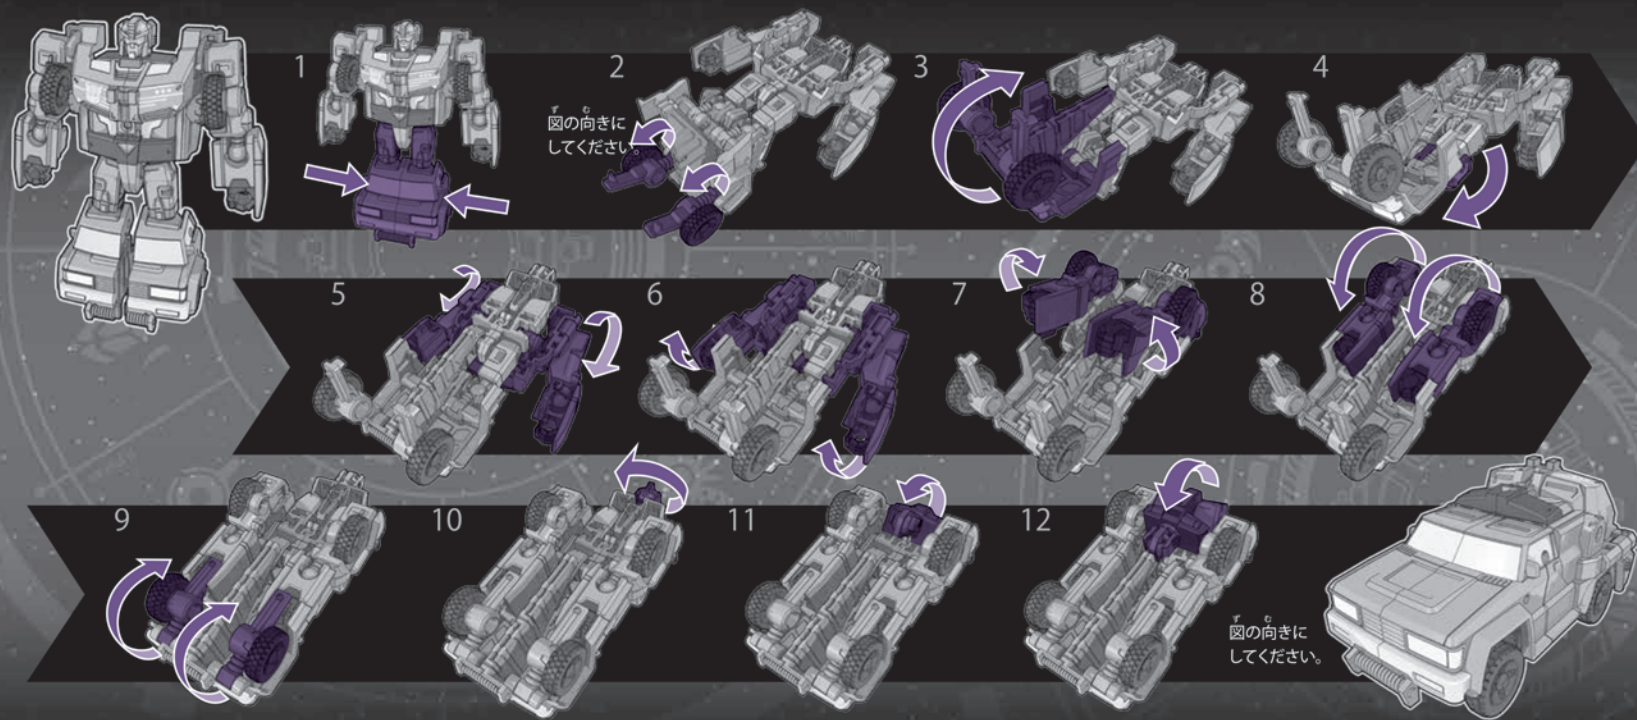

正しい遊び方説明書 対象年齢15才以上

TRANSFORMERS

POWER OF THE PRIMES

ROADTRAP

Reverse steps to convert back. • Inverser les étapes pour changer de mode. • Invierte los pasos para reconvertirlo. • Inverta os passos para voltar ao modo anterior.

POWER OF THE PRIMES

Part III of the PRIME WARS TRILOGY
Partie III de la TRILOGIE DE LA GUERRE DES PRIMES
Parte III de la TRILOGÍA DE LAS GUERRAS PRIME
Parte III da TRILOGIA DAS GUERRAS PRIME

PRIME MASTER™ figure • Figurine MAÎTRE PRIME
Figura MAESTRO PRIME • Figura MESTRE PRIME

NOTE: Some parts are made to detach if excessive force is applied and are designed to be reattached if separation occurs. Adult supervision may be necessary for younger children.

NOTE: Certaines pièces se détacheront sous une trop forte pression; dans un tel cas, il suffit de les remboîter. La surveillance d'un adulte peut être nécessaire pour les jeunes enfants.