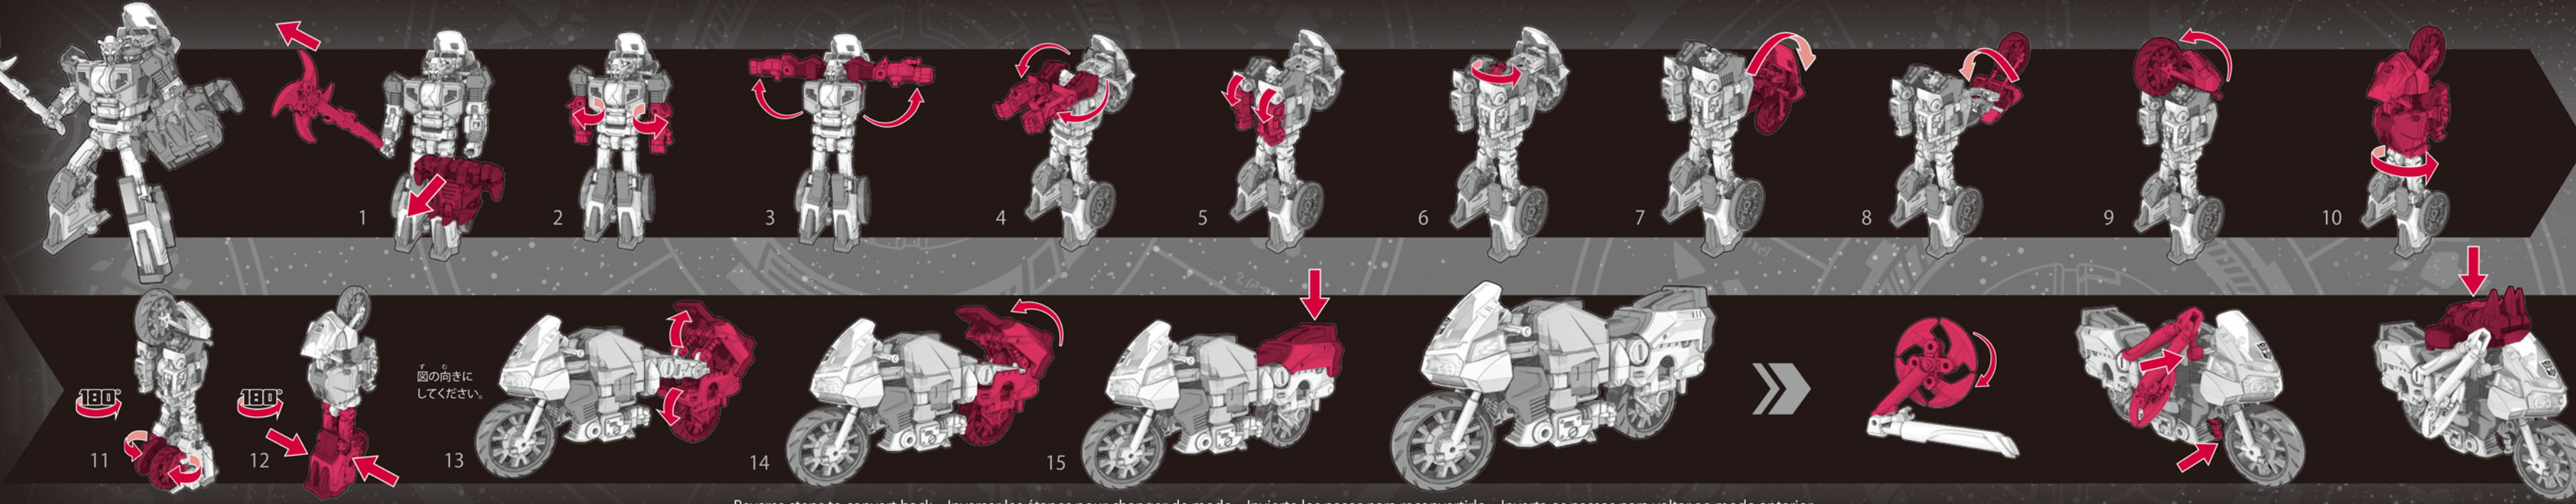

正しい遊び方
説明書
対象年齢
15才以上

TRANSFORMERS

POWER OF THE PRIMES
WRECK-GAR™

Reverse steps to convert back. • Inverser les étapes pour changer de mode. • Invierte los pasos para reconvertirlo. • Inverta os passos para voltar ao modo anterior.

NOTE: Some parts are made to detach if excessive force is applied and are designed to be reattached if separation occurs. Adult supervision may be necessary for younger children.

NOTE: Certaines pièces se détacheront sous une trop forte pression; dans un tel cas, il suffit de les reboîter. La surveillance d'un adulte peut être nécessaire pour les jeunes enfants.

NOTA: Algunas piezas podrían desprenderse si se aplica demasiada presión. Si esto ocurre, vuelve a unirlos. Requiere la supervisión de un adulto con niños más pequeños.

NOTA: Algumas partes foram projetadas para serem reencaixadas caso ocorra separação por uso de força excessiva. Requer a supervisão de um adulto no caso de crianças pequenas.