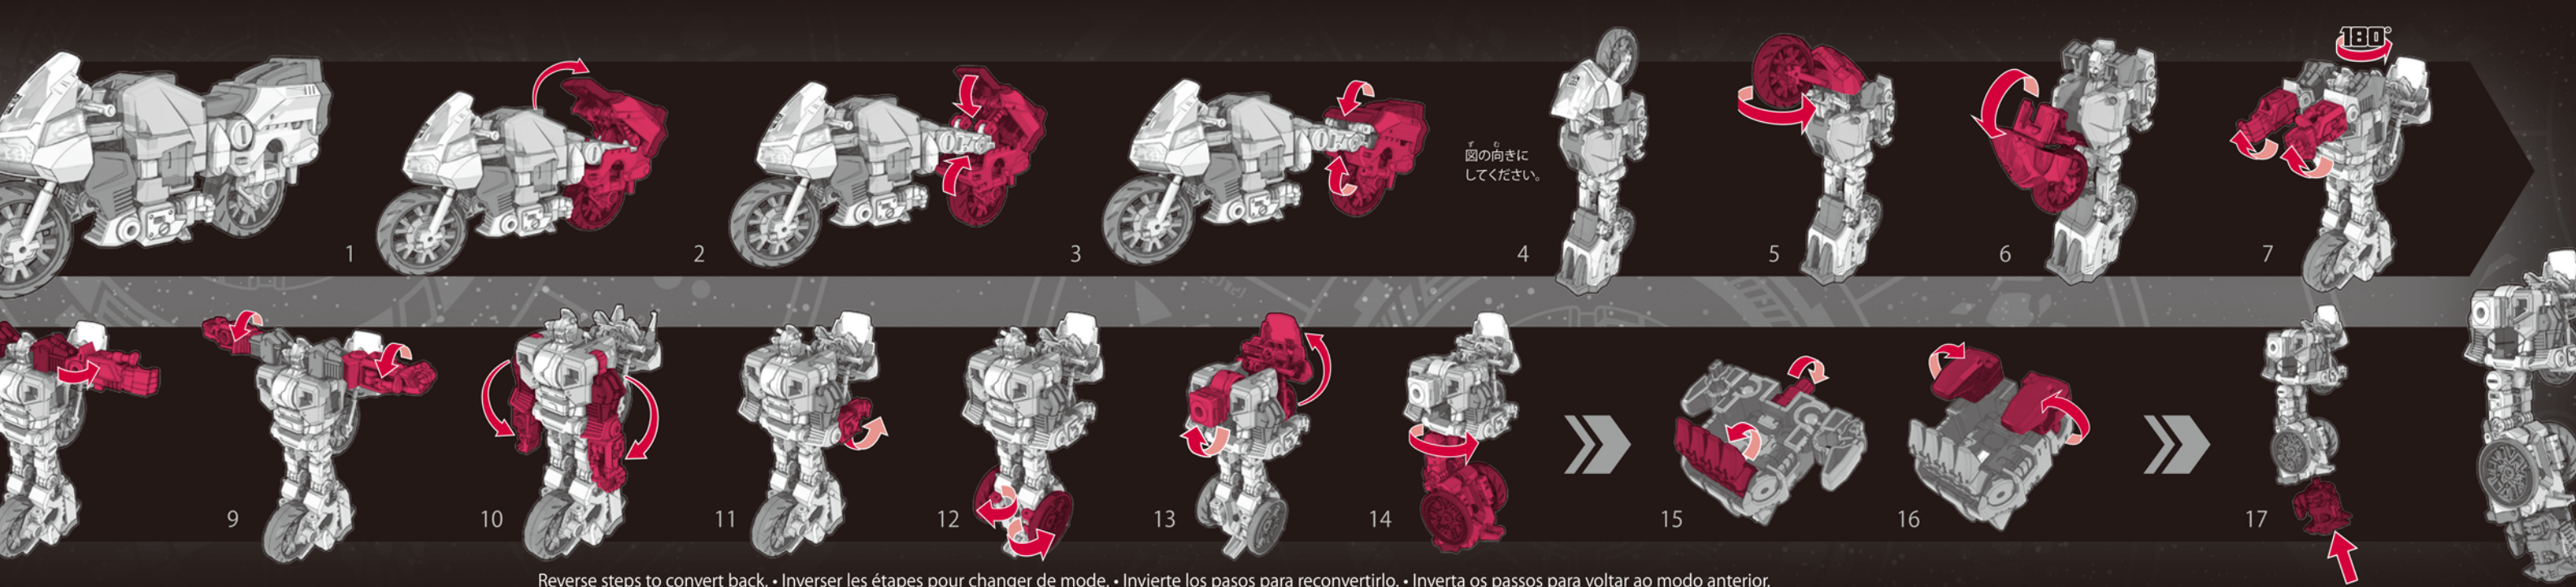

POWER OF THE PRIMES™

Part III of the PRIME WARS TRILOGY™ • Partie III de la TRILOGIE DE LA GUERRE DES PRIMES
Parte III de la TRILOGIA DE LAS GUERRAS PRIME • Parte III da TRILOGIA DAS GUERRAS PRIME

PRIME MASTER™ figures are compatible with
POWER OF THE PRIMES™ Deluxe Class, Voyager
Class, and Leader Class figures. Collect them all
and imagine wielding the POWER OF THE PRIMES!
PRIME MASTER figures each sold separately.
Subject to availability.

Les figurines MAÎTRE PRIME sont compatibles avec
les figurines POWER OF THE PRIMES des classes
de luxe, voyageur et leader. Collectionne-les pour
imaginer détenir la PUISSANCE DES PRIMES!
Autres figurines vendues séparément. Selon les
stocks.

Las figuras MAESTRO PRIME son compatibles con
las figuras POWER OF THE PRIMES de la clase
de lujo, clase viajero y clase líder. ¡Colecciona
todas e imagina que luchas con el PODER DE LOS
PRIMES! Las figuras adicionales se venden por
separado. Sujeto a disponibilidad.