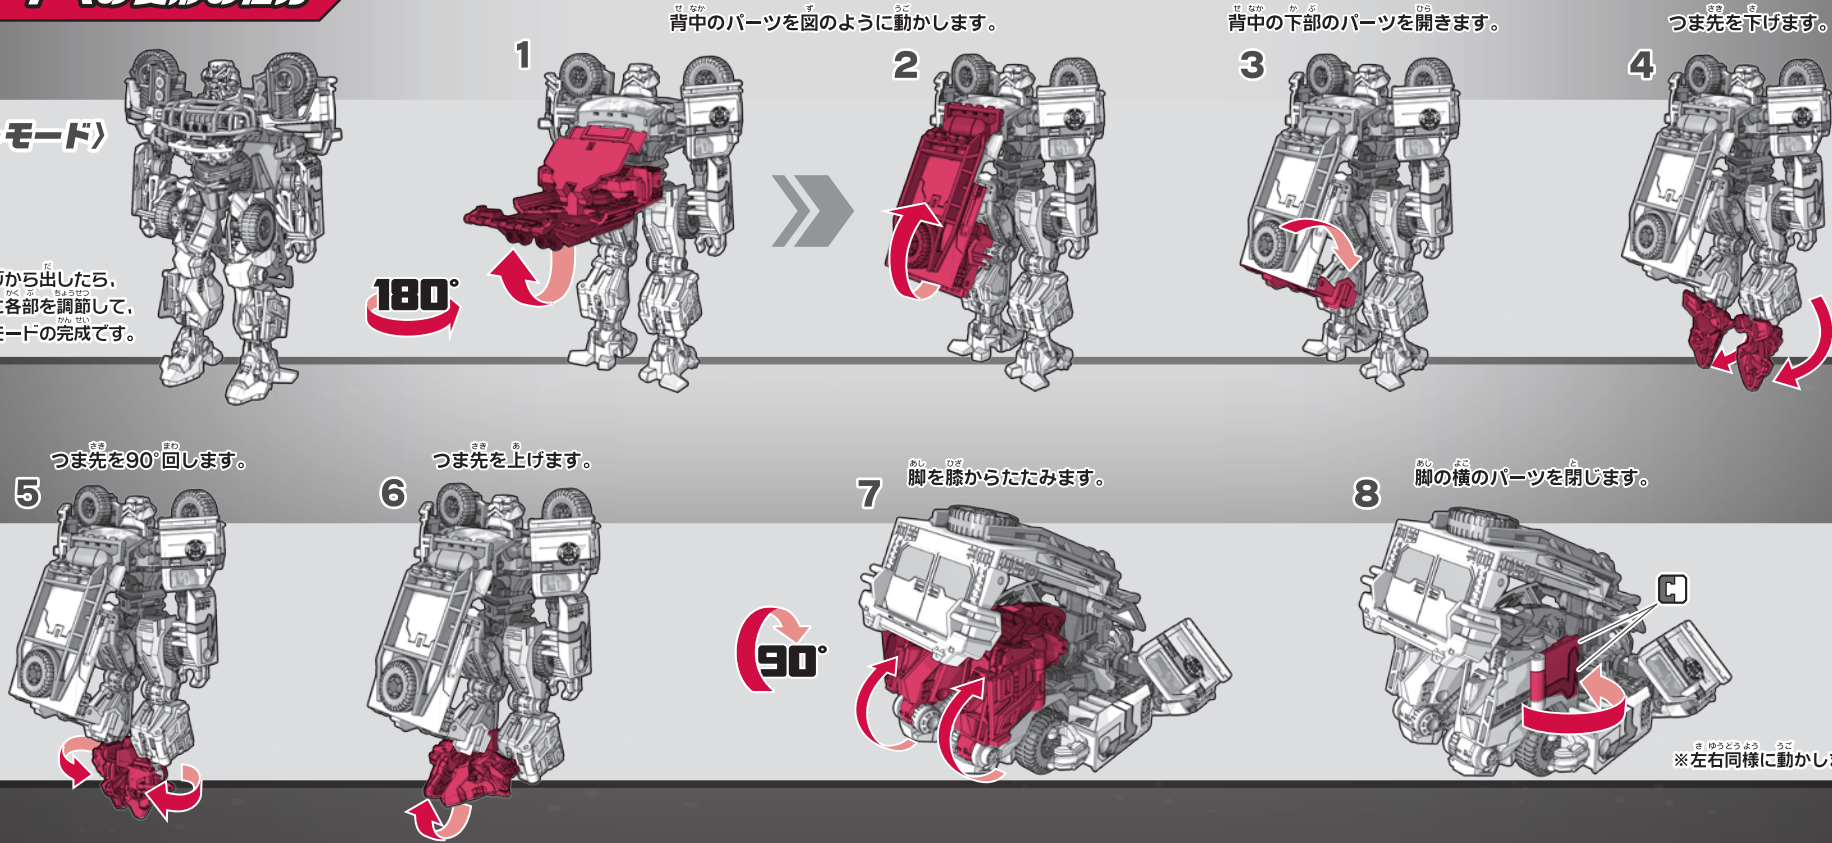

© TOMY

ビークルモードへの変形の仕方

〈ロボットモード〉

※パッケージから出したら、
 図を参考に各部を調節して、
 ロボットモードの完成です。

ルーフを下げます。

9

頭を180°回します。

10