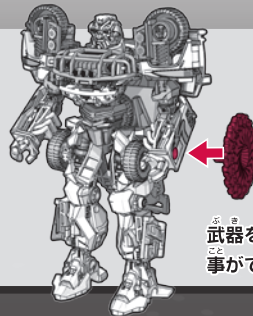

(反対も)

19

武器をスペアタイヤ部分に取り付けます。

ビークルモード完成

図を参考に各部を調節して、ビークルモードの完成です。

ロボットモードに戻す場合は番号を逆に戻ってください。

武器を腕に取り付けることができます。

武器を手にも持たせることができます。