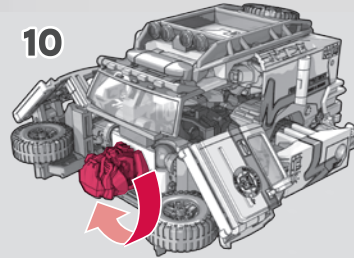

© TOMY

ビークルモードへの変形の仕方

〈ロボットモード〉

※パッケージから出したら、
 図を参考に各部を調節して、
 ロボットモードの完成です。

ルーフを下げます。

9

頭を180°回します。

10

180°

胸を上げます。

11

胸の下のパーツを上げます。

12

腕・体の中心を180°回します。

13

腕のパーツを前に動かします。