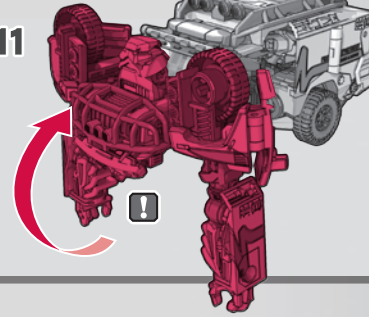

© TOMY

ビークルモードへの変形の仕方

〈ロボットモード〉

※パッケージから出したら、
 図を参考に各部を調節して、
 ロボットモードの完成です。

ルーフを下げます。

9

頭を180°回します。

10

180°

胸を上げます。

11

胸の下のパーツを上げます。

12

腕・体の中心を180°回します。

13

腕のパーツを前に動かします。