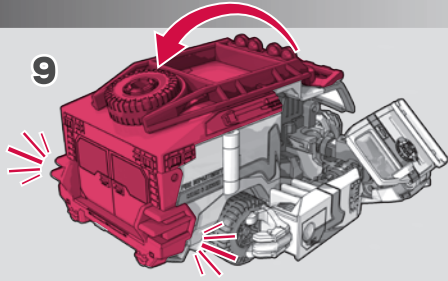

© TOMY

ビークルモードへの変形の仕方

〈ロボットモード〉

※パッケージから出したら、
 図を参考に各部を調節して、
 ロボットモードの完成です。

ルーフを下げます。

9

頭を180°回します。

10

180°

胸を上げます。

11

胸の下のパーツを上げます。

12

腕・体の中心を180°回します。

13

腕のパーツを前に動かします。