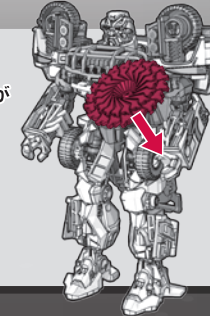

(反対も)

19

武器をスペアタイヤ部分に取り付けます。

ビークルモード完成

図を参考に各部を調節して、ビークルモードの完成です。

ロボットモードに戻す場合は番号を逆に戻ってください。

武器を腕に取り付けることができます。

武器を手にも持たせることができます。