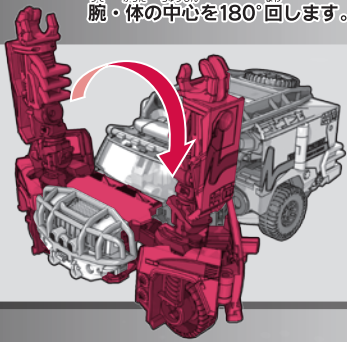

© TOMY

ビークルモードへの変形の仕方

〈ロボットモード〉

※パッケージから出したら、
 図を参考に各部を調節して、
 ロボットモードの完成です。

ルーフを下げます。

9

頭を180°回します。

10

180°

胸を上げます。

11

胸の下のパーツを上げます。

12

腕・体の中心を180°回します。

13

腕のパーツを前に動かします。