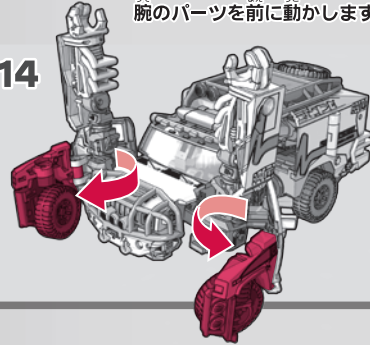

腕のパーツを前に動かします。

14