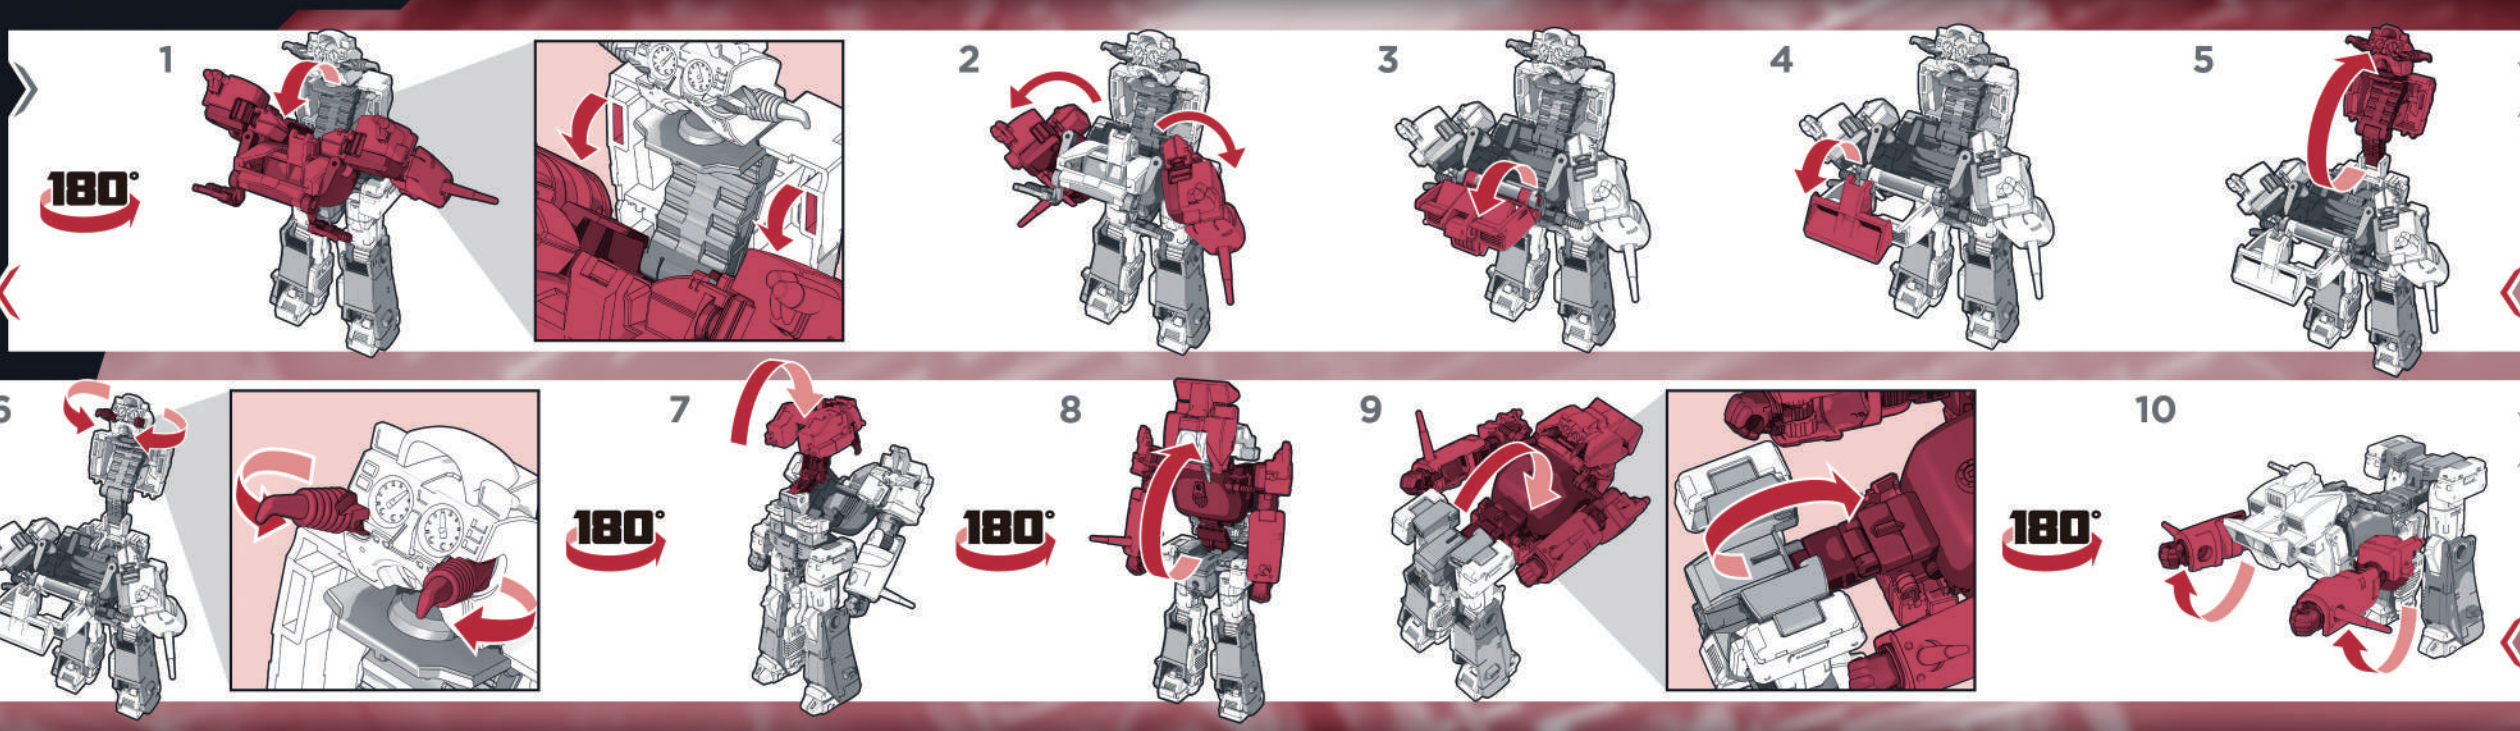

STUDIO SERIES

8+

TRANSFORMERS

TRANSFORMERS THE MOVIE

JUNKION SCRAPHEAP

※写真・イラストは実際の商品と異なる場合があります。

(R) Retain instructions for future reference. (F) Conservez ces instructions pour référence ultérieure. (D) Bitte die Anleitung für spätere Rückfragen aufbewahren. (E) Conserve estas instrucciones para futuras referencias. (I) Guardar instruções para eventuais consultas. (R) Conserva le istruzioni come futuro riferimento. (N) Bewaar de gebruiksaanwijzing om later nog eens te lezen. (S) Spara instruktionerna för att kunna hänvisa till dem i framtiden. (G) Gem vejledningerne til fremtidig referencebrug. (N) La vare på disse instruksjonene for fremtidig referanse. (S) Säilytä nämä tiedot tulevaa tarvetta varten. (O) Φυλάξτε τις οδηγίες για μελλοντική αναφορά. (Z) Zachowaj instrukcje na przyszłość. (U) Ūrzd meg a használati útmutatót. (T) Ille ride basyurmak üzere talimatları saklayın. (Y) Tyto informace uschovejte pro budoucí použití. (N) Návod si odložte na použitie v budúcnosti. (P) Păstrează instrucțiunile pentru a le consulta în viitor. (B) Запазете инструкциите за бъдещи справки. (S) Sačuvajte upute za buduću upotrebu. (I) Instrukcija pasilikite ateizai. (N) Navodila shrani, mogoče jih boš še potreboval. (K) Збережіть інструкції для подальшого використання. (J) Jata juhised edasiseks kasutamiseks alles. (A) احتفظ بالتعليمات للرجوع إليها في المستقبل.