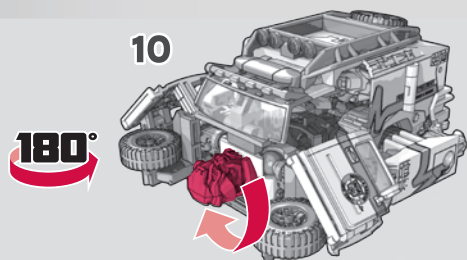

●たのしいタカラトミーの情報はインターネットで <http://www.takaratomy.co.jp>

ビークルモードへの変形の仕方

〈ロボットモード〉

※パッケージから出したら、図を参考に各部を調節して、ロボットモードの完成です。

ルーフを下げます。

頭を180°回します。

胸を上げます。

胸の下のパーツを上げます。