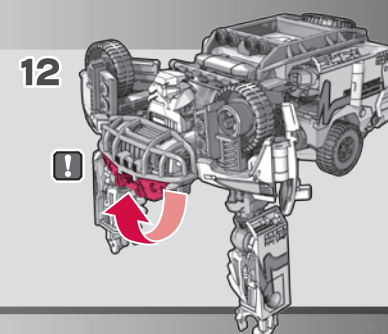

●たのしいタカラトミーの情報はインターネットで <http://www.takaratomy.co.jp>

ビークルモードへの変形の仕方

〈ロボットモード〉

※パッケージから出したら、図を参考に各部を調節して、ロボットモードの完成です。

ルーフを下げます。

頭を180°回します。

胸を上げます。

胸の下のパーツを上げます。