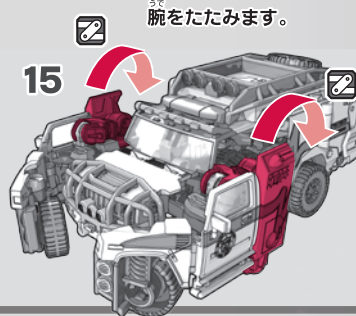

ルーフを下げます。

頭を180°回します。

胸を上げます。

胸の下のパーツを上げます。

腕・体の中心を180°回します。

腕のパーツを前に動かします。

腕をたたみます。

前輪を180°回します。

図のようにサイドを閉じます。

武器をスペアタイヤ部分に取り付けます。

ビークルモード完成

図を参考に各部を調節して、ビークルモードの完成です。

武器の取り付け方

武器を手に持たせる事ができます。

ロボットモードに戻す場合は番号を逆に戻ってください。

© 2018 Paramount Pictures Corporation.
© and/or TM & © TOMY. All Rights Reserved. TM & © denote Japan Trademarks.

Hummer, H2, and all related emblems and body designs are General Motors Trademarks used under license to TOMY Company, Ltd.