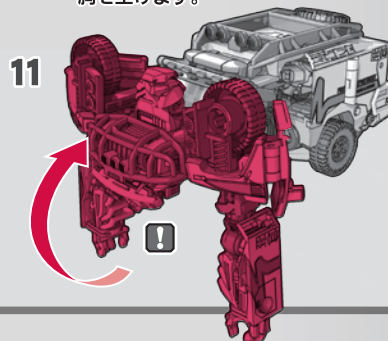

●たのしいタカラトミーの情報はインターネットで <http://www.takaratomy.co.jp>

ビークルモードへの変形の仕方

〈ロボットモード〉

※パッケージから出したら、図を参考に各部を調節して、ロボットモードの完成です。

ルーフを下げます。

頭を180°回します。

胸を上げます。

胸の下のパーツを上げます。