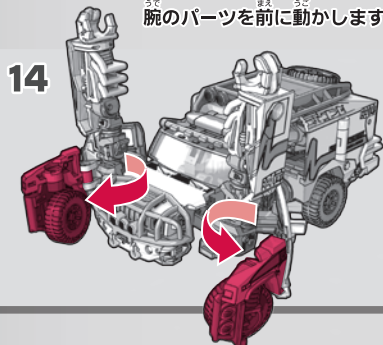

●たのしいタカラトミーの情報はインターネットで <http://www.takaratomy.co.jp>

ビークルモードへの変形の仕方

〈ロボットモード〉

※パッケージから出したら、図を参考に各部を調節して、ロボットモードの完成です。

ルーフを下げます。

頭を180°回します。

胸を上げます。

胸の下のパーツを上げます。

腕・体の中心を180°回します。

腕のパーツを前に動かします。

腕をたたみます。

前輪を180°回します。

図のようにサイドを閉じます。

武器をスペアタイヤ部分に取り付けます。

ビークルモード完成

図を参考に各部を調節して、ビークルモードの完成です。