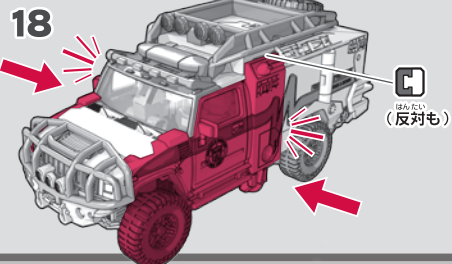

腕・体の中心を180°回します。

腕のパーツを前に動かします。

腕をたたみます。

前輪を180°回します。

図のようにサイドを閉じます。

武器をスペアタイヤ部分に取り付けます。

ビークルモード完成

図を参考に各部を調節して、ビークルモードの完成です。