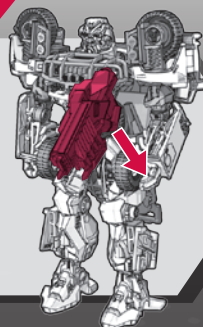

ロボットモードに戻す場合は番号を逆に戻ってください。

© 2018 Paramount Pictures Corporation.
© and/or TM & © TOMY. All Rights Reserved. TM & © denote Japan Trademarks.

Hummer, H2, and all related emblems and body designs are General Motors Trademarks used under license to TOMY Company, Ltd.