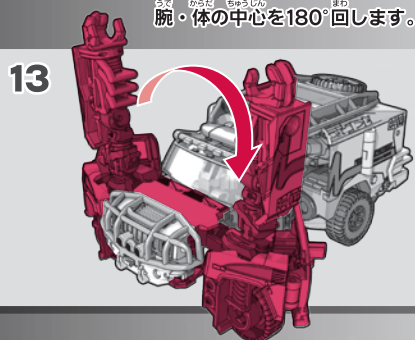

腕・体の中心を180°回します。