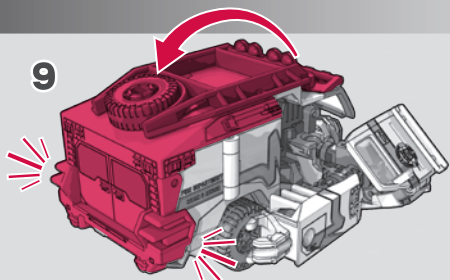

●たのしいタカラトミーの情報はインターネットで <http://www.takaratomy.co.jp>

ビークルモードへの変形の仕方

〈ロボットモード〉

※パッケージから出したら、図を参考に各部を調節して、ロボットモードの完成です。

ルーフを下げます。

頭を180°回します。

胸を上げます。

胸の下のパーツを上げます。

腕・体の中心を180°回します。

腕のパーツを前に動かします。

腕をたたみます。

前輪を180°回します。

図のようにサイドを閉じます。

武器をスペアタイヤ部分に取り付けます。

ビークルモード完成

図を参考に各部を調節して、ビークルモードの完成です。