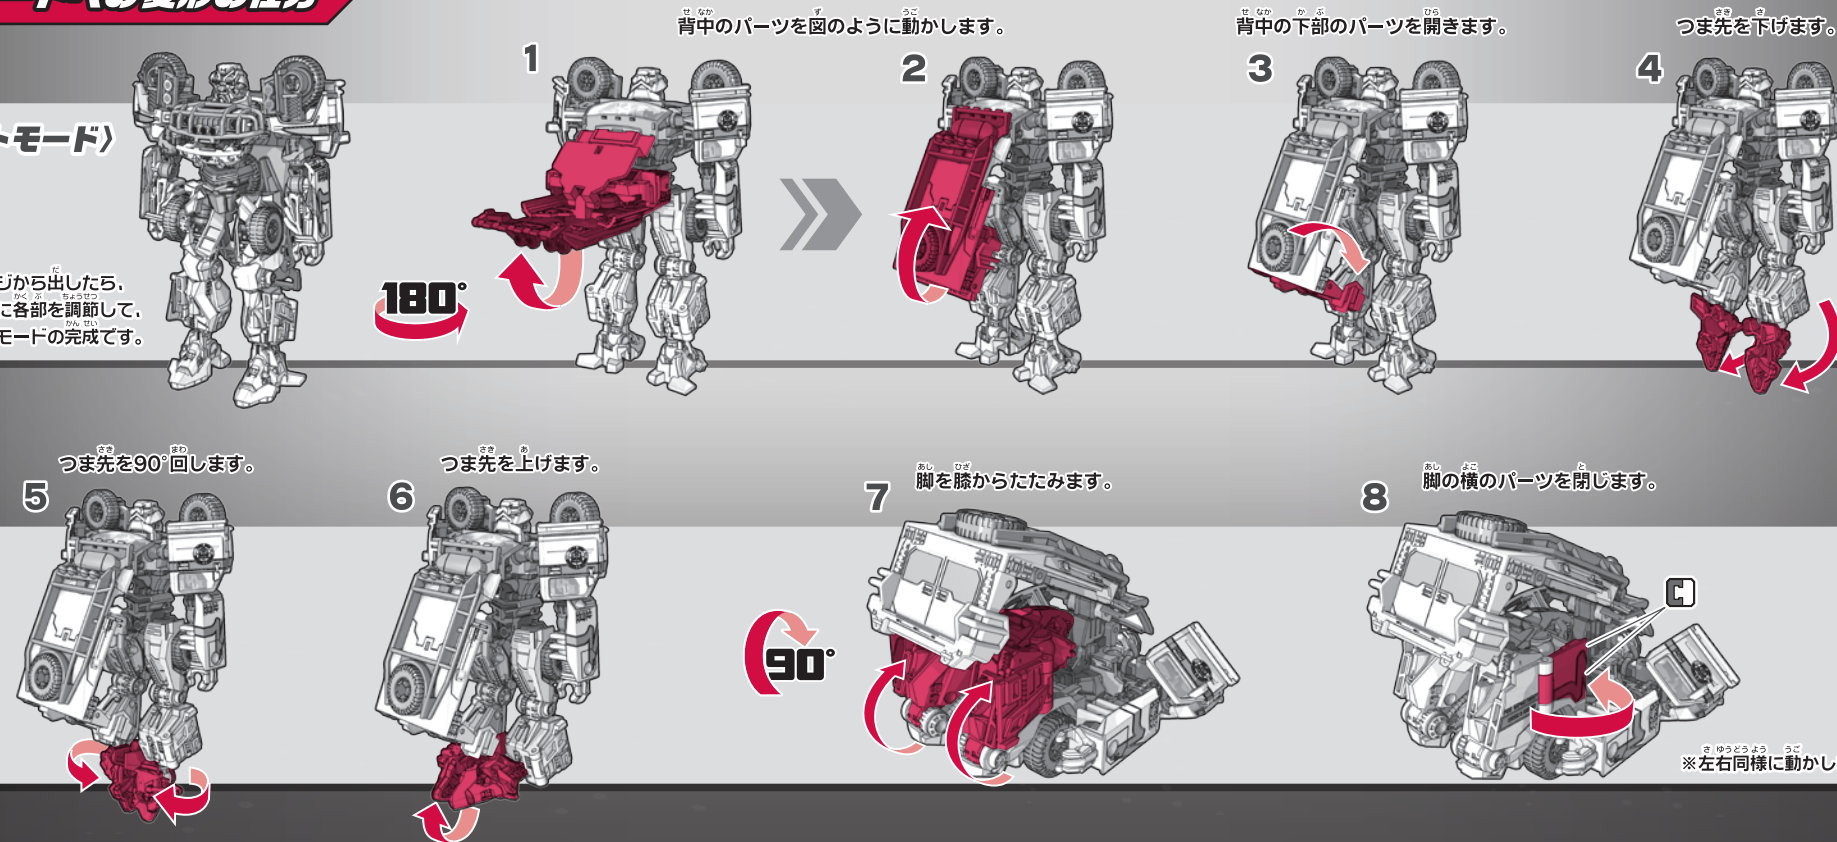

●たのしいタカラトミーの情報はインターネットで <http://www.takaratomy.co.jp>

ビークルモードへの変形の仕方

〈ロボットモード〉

※パッケージから出したら、図を参考に各部を調節して、ロボットモードの完成です。

ルーフを下げます。

頭を180°回します。

胸を上げます。

胸の下のパーツを上げます。