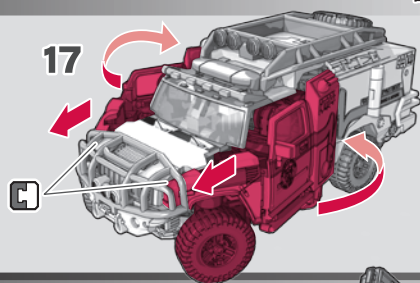

腕・体の中心を180°回します。

腕のパーツを前に動かします。

腕をたたみます。

前輪を180°回します。

図のようにサイドを閉じます。

武器をスペアタイヤ部分に取り付けます。

ビークルモード完成

図を参考に各部を調節して、ビークルモードの完成です。