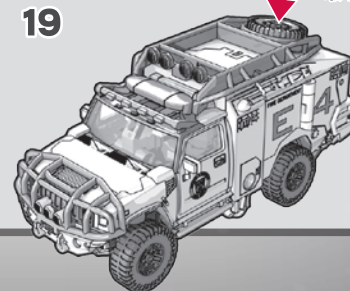

腕・体の中心を180°回します。

腕のパーツを前に動かします。

腕をたたみます。

前輪を180°回します。

図のようにサイドを閉じます。

武器をスペアタイヤ部分に取り付けます。

ビークルモード完成

図を参考に各部を調節して、ビークルモードの完成です。