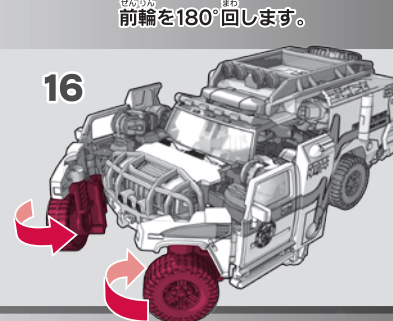

腕・体の中心を180°回します。

腕のパーツを前に動かします。

腕をたたみます。

前輪を180°回します。

図のようにサイドを閉じます。

武器をスペアタイヤ部分に取り付けます。

ビークルモード完成

図を参考に各部を調節して、ビークルモードの完成です。