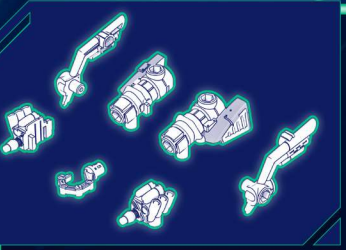

Retain instructions for future reference.
Conservez ces instructions pour référence ultérieure.
Bitte die Anleitung für spätere Rückfragen aufbewahren.
Conserve este instructivo para futuras referencias.
Guardar istruzioni per eventuali consulte.
Conserva le istruzioni come futuro riferimento.
Bewaar de gebruiksaanwijzing om later nog eens te lezen.
Spara instruktionerna för att kunna hänvisa till dem i framtiden.
Gem vejledninger til fremtidig referencebrug.
Ta vare på disse instruksjonene for fremtidig referanse.
Säilytä nämä tiedot tulevaa tarvetta varten.
Διατήρετε τις οδηγίες για μελλοντική αναφορά.
Zachowaj instrukcje na przyszłość.
Őrizd meg a használati útmutatót.
Tyto informace uschovejte pro budoucí použití.
Návod si odložte na použitie v budúcnosti.
Păstrează instrucțiunile pentru a le consulta în viitor.
Сохраните инструкции для будущего использования.
Занежете инструкциите за бъдещи справки.
Sačuvajte upute za buduću upotrebu.
Instrukcija pasilikite ateičiai.
Navodila shrani, mogoče jih boš še potreboval.
Збережіть інструкції для подальшого використання.
Jāta jūhised edasiseks kasutamiseks alles.
Saglabājiet instrukciju atsaucēi.
احفظ بالتعليمات للرجوع اليها في المستقبل.