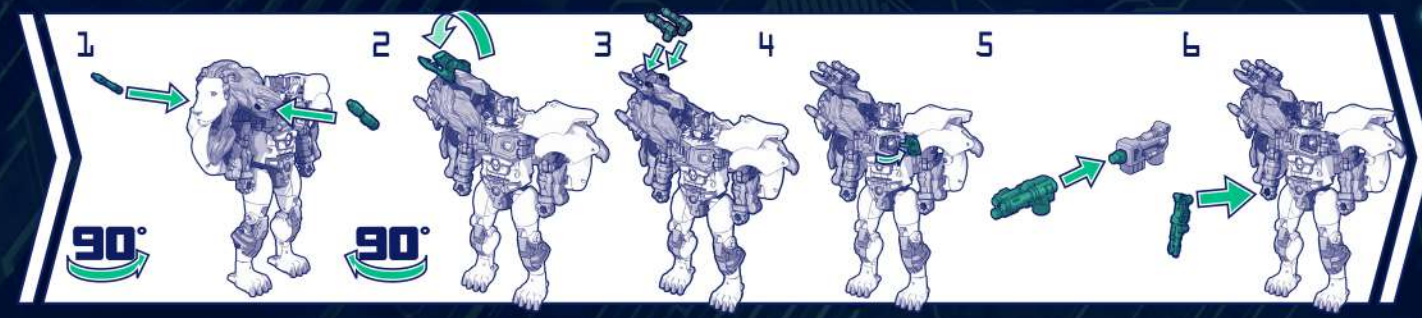

Retain instructions for future reference. Conservez ces instructions pour référence ultérieure. Bitte die Anleitung für spätere Rückfragen aufbewahren. Conserve este instructio para futuras referencias. Guardar instruções para eventuais consultas. Conserva le istruzioni come futuro riferimento. Bewaar de gebruiksaanwijzing om later nog eens te lezen. Spara instruktionerna för att kunna hänvisa till dem i framtiden. Gem vejledninger til fremtidig referencebrug. Ta vare på disse instruktionerne for fremtidig reference. Säilytä nämä tiedot tulevaa tarvetta varten. Φυλάξτε τις οδηγίες για μελλοντική αναφορά. Zachowaj instrukcje na przyszłość. Őrizd meg a használati útmutatót. Őllende basvurmak üzere talimatları saklayın. Tyto informace uschovejte pro budoucí použití. Navoďte si odločte na použitie v budúcnosti. Păstrează instrucțiunile pentru a le consulta în viitor. Сохраните инструкцию для будущего использования. Запасаге інструкцііе за будьякі справкі. Sačuvajte upute za buduću upotrebu. Instrukcijā pasilikite ateičiai. Navodlia shrani, mogoče jih boš še potreboval. Збережіть інструкції для подальшого використання. Játva juhised edasiseks kasutamiseks alles. Saglabajiet instrukciju atsauei. حفوظ بالعلمات للرجوع إليها في المستقبل.