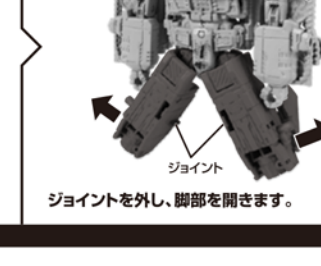

この度は、タカラトミー「トランスフォーマーレジェンズ LG63 G2メガトロン」をお買い上げいただきまして、誠にありがとうございます。

入っているもの
●G2メガトロン本体(戦車モード)×1
●ウエボンビークル×1
●ヘッドマスター×1
●ノーブル×1
●取扱説明書(本書)×1

注意

●この商品は対象年齢15歳以上です。小さなお子様には絶対に与えないでください。●付属の武器で人をつく、たたく等の乱暴な遊びをしないでください。●ロボットの関節などに指をはさまないようにご注意ください。●ぶつけたり、振り回すなどの乱暴な遊びをしないでください。●可動部のスキマには指などを入れないでください。はさまれたケガをする恐れがあります。●尖っている部品があります。取り扱いには十分、注意してください。●プラスチック袋等を頭から被ったり、顔を覆ったりしないでください。窒息する恐れがあります。●思わぬ事故の恐れがありますので、ご使用後は3才未満のお子様の手の届かないところに保管してください。

〈使用上の注意〉○ご使用前に、取扱説明書をよくお読みください。また、読み終わった後は必ず保管しておいてください。○各パーツは無理に曲げたり、引っ張ったりしないでください。○本体を持ち運ぶ際は、取り付けられた部品等を持たず、本体をしっかり持って持ち運んでください。○製品の仕様上、変形の動作を行うと色が移ったり、彩色部が剥がれたりする場合があります。予めご了承ください。○部品を取り付けの際に取り付け部が白くなる場合があります。予めご了承ください。○包装材は開封後はすぐに捨ててください。

株式会社タカラトミー
〒124-8511 東京都葛飾区立石 7-9-10
タカラトミーでは「子どもたちに安全で楽しいおもちゃと夢を」を第一と考えております。そのため、常に製品に改良し、改良を行うことでよりよいおもちゃと夢を届けることに努めてまいります。

戦車モードへの搭載と武器の装着

図を参考に成形させてください。

1 ジェット機モードへの変形

2

3

4 上から見た図

5

6

7

8 裏返した図

9

10 下から見た図

11 上から見た図

12 下から見た図

13

14

15

16 上から見た図

17

ジェット機モードへの搭載と武器の装着

18

19 下から見た図

図を参考に各部を調節して、ジェット機モードの完成です。

1 ロボットモードへの変形

2

3

4

5 下から見た図

6

7

8

9

10

11

12

13 立たせた図

14

15

16

17

18

19

20

21 後ろから見た図

22 前から見た図

23

24

25 後ろから見た図

26 ヘッドマスターの変形

27

28 キャノンの取り付け

29 ヘッドガードの説明

両中のウィングを開き、図を参考に各部を調節して、ロボットモードの完成です。

ウエボンモードへの搭載

ノーブルドラゴンモードからの変形

1

2

3

4

5

ノーブルロボットモード完成

ノーブルウエボンモードへの変形

後ろから見た図

3

ウエボンモード完成

付属シールの貼り方

図の指示に従ってシールを貼る事が出来ます。