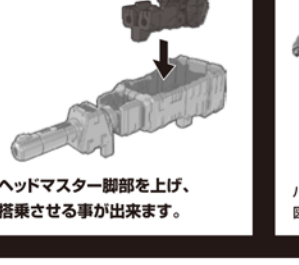

25 後ろから見た図

26 ヘッドマスターの変形

27

28 キャノンの取り付け

29 ヘッドガードの説明

両中のウィングを開き、図を参考に各部を調節して、ロボットモードの完成です。

ウエボンモードへの搭載

ノーブルドラゴンモードからの変形