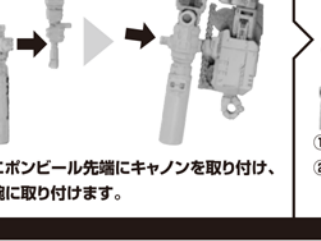

25 後ろから見た図

26 ヘッドマスターの変形

27

28 キャノンの取り付け

29 ヘッドガードの説明

両中のウィングを開き、図を参考に各部を調節して、ロボットモードの完成です。

ウエボンモードへの搭載

ノーブルドラゴンモードからの変形