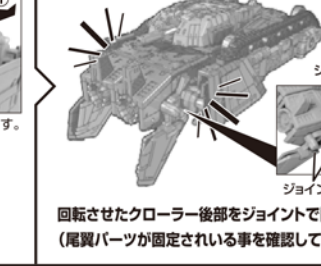

この度は、タカラトミー「トランスフォーマーレジェンズ LG63 G2メガトロン」をお買い上げいただきまして、誠にありがとうございます。

入っているもの
●G2メガトロン本体(戦車モード)×1
●ウエボンビークル×1
●ヘッドマスター×1
●ノーブル×1
●取扱説明書(本書)×1

注意

●この商品は対象年齢15歳以上です。小さなお子様には絶対に与えないでください。●付属の武器で人をつく、たたく等の乱暴な遊びをしないでください。●ロボットの関節などに指をはさまないようにご注意ください。●ぶつけたり、振り回すなどの乱暴な遊びをしないでください。●可動部のスキマには指などを入れないでください。はさまれたケガをする恐れがあります。●尖っている部品があります。取り扱いには十分、注意してください。●プラスチック袋等を頭から被ったり、顔を覆ったりしないでください。窒息する恐れがあります。●思わぬ事故の恐れがありますので、ご使用後は3才未満のお子様の手の届かないところに保管してください。

〈使用上の注意〉○ご使用前に、取扱説明書をよくお読みください。また、読み終わった後は必ず保管しておいてください。○各パーツは無理に曲げたり、引っ張ったりしないでください。○本体を持ち運ぶ際は、取り付けられた部品等を持たず、本体をしっかり持って持ち運んでください。○製品の仕様上、変形の動作を行うと色が移ったり、彩色部が剥がれたりする場合があります。予めご了承ください。○部品を取り付けの際に取り付け部が白くなる場合があります。予めご了承ください。○包装材は開封後はすぐに捨ててください。

株式会社タカラトミー
〒124-8511 東京都葛飾区立石 7-9-10
タカラトミーでは「子どもたちに安全で楽しいおもちゃと夢を」を第一と考えております。そのため、常に製品に改良し、改良を行うことでよりよいおもちゃと夢を届けることに努めてまいります。

戦車モードへの搭載と武器の装着

図を参考に成形させてください。

1 ジェット機モードへの変形

2

3

4 上から見た図

5

6

7

8 裏返した図

9

10 下から見た図

11 上から見た図

12 下から見た図

13

14

15

16 上から見た図

17

ジェット機モードへの搭載と武器の装着

18

19 下から見た図

図を参考に各部を調節して、ジェット機モードの完成です。

1 ロボットモードへの変形

2

3

4

5 下から見た図

6

7

8

9

10

11

12

13 立たせた図

14

15

16

17

18

19

20

21 後ろから見た図

22 前から見た図

23

24

25 後ろから見た図

26 ヘッドマスターの変形

27

28 キャノンの取り付け

29 ヘッドガードの説明

両中のウィングを開き、図を参考に各部を調節して、ロボットモードの完成です。

ウエボンモードへの搭載

ノーブルドラゴンモードからの変形

1

2

3

4

5

ノーブルロボットモード完成

ノーブルウエボンモードへの変形

後ろから見た図

3

ウエボンモード完成

付属シールの貼り方

図の指示に従ってシールを貼る事が出来ます。