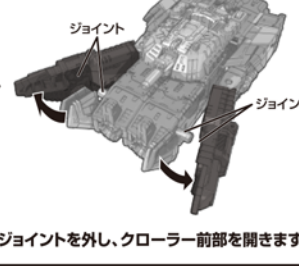

株式会社タカラトミー
〒124-8511 東京都葛飾区立石 7-9-10
タカラトミーでは「子どもたちに安全で楽しいおもちゃと夢を」を第一と考えております。そのため、常に製品に改良し、改良を行うことでよりよいおもちゃと夢を届けることに努めてまいります。

戦車モードへの搭載と武器の装着

図を参考に成形させてください。

1 ジェット機モードへの変形

2

3

4 上から見た図

5

6

7

8 裏返した図

9

10 下から見た図

11 上から見た図

12 下から見た図

13