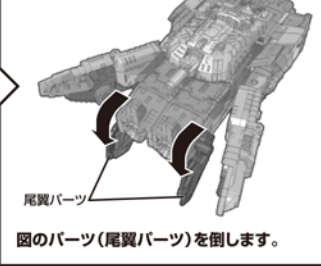

株式会社タカラトミー
〒124-8511 東京都葛飾区立石 7-9-10
タカラトミーでは「子どもたちに安全で楽しいおもちゃと夢を」を第一と考えております。そのため、常に製品に改良し、改良を行うことでよりよいおもちゃと夢を届けることに努めてまいります。

戦車モードへの搭載と武器の装着

図を参考に成形させてください。

1 ジェット機モードへの変形

2

3

4 上から見た図

5

6

7

8 裏返した図

9

10 下から見た図

11 上から見た図

12 下から見た図

13