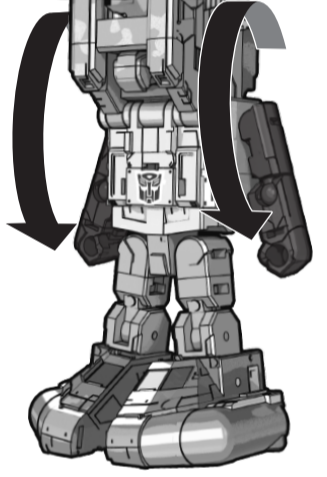

ロボットモードへの変形の仕方

図を参考に变形させてください。
変形前の状態
パッケージから出したら、図のように武器を取り付け、パーツの位置を整えてビークルモードの完成です。
※船体上部に武器をセットすることができます。

シースプレー (ビークルモード)

1 武器を外した状態で変形を始めます。

図のパネルを倒します。

2

ジョイントを外し、船首部を引き出します。

3

船首部を図のように伸ばします。

4

船体を起こします。

5

ジョイントを外し、脚部を開きます。

6

図のパーツを閉じます。

7

ジョイントを外し、腕部を下ろします。

8

図のパーツを倒します。

ロボットモード完成

図を参考に各部を調整して、ロボットモードの完成です。
ビークルモードに戻す場合は番号を逆にたどってください。
※左右の手に武器を付けることができます。
腕のジョイントに武器を差してみます。

ヘッドマスターの変形

図を参考に变形させてください。

※ヘッドマスターを合体させる時はジョイントとなるヘッドマスター頭部の向きに注意してください。