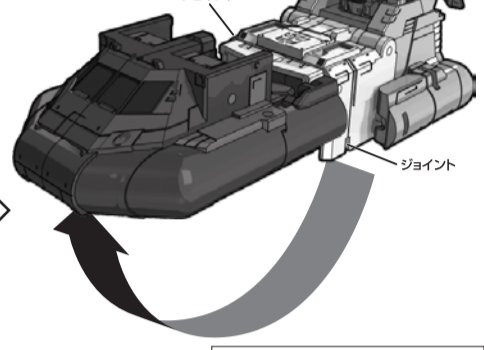

ロボットモードへの変形の仕方

図を参考に变形させてください。
変形前の状態
パッケージから出したら、図のように武器を取り付け、パーツの位置を整えてビークルモードの完成です。
※船体上部に武器をセットすることができます。

シースプレー (ビークルモード)

1 武器を外した状態で変形を始めます。

図のパネルを倒します。

2

ジョイントを外し、船首部を引き出します。

3

船首部を図のように伸ばします。

4

船体を起こします。

5

ジョイントを外し、脚部を開きます。

6

図のパーツを閉じます。

7