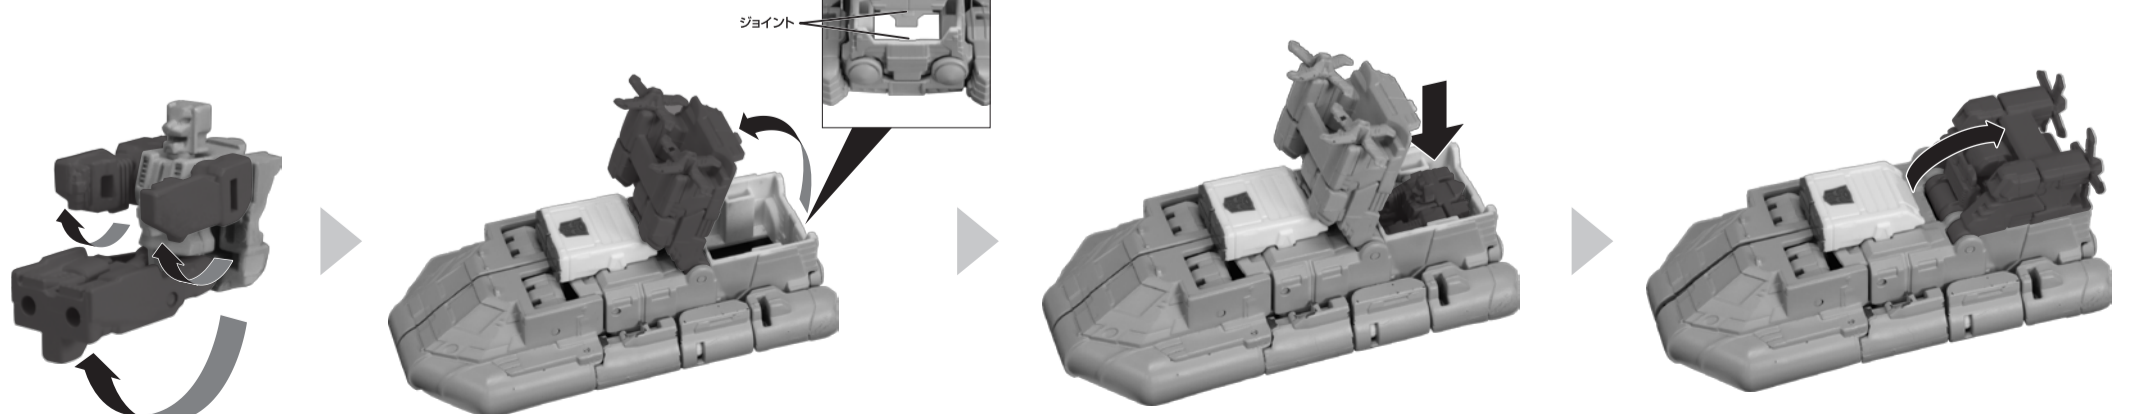

船首部を図のように伸ばします。

4

船体を起こします。

5

ジョイントを外し、脚部を開きます。

6

図のパーツを閉じます。

7

ジョイントを外し、腕部を下ろします。

8

図のパーツを倒します。

ロボットモード完成

図を参考に各部を調整して、ロボットモードの完成です。
ビークルモードに戻す場合は番号を逆にたどってください。
※左右の手に武器を付けることができます。
腕のジョイントに武器を差してみます。

ヘッドマスターの変形

図を参考に变形させてください。

※ヘッドマスターを合体させる時はジョイントとなるヘッドマスター頭部の向きに注意してください。

上半身を倒します。

※LG21以降のヘッドマスターキャラクターにヘッドオン合体させることができます。

ビークルモードへの搭乗

ヘッドマスターの腕と脚を図の様に可動させます。

船体後部のジョイントを外しカバーを開きます。

ヘッドマスターを船体後部にはめ込み搭乗させます。

船体後部のカバー部を閉じます。