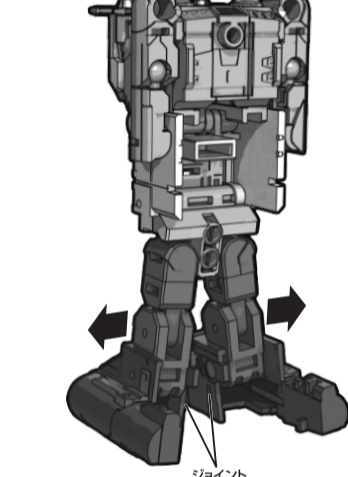

5

ジョイントを外し、脚部を開きます。