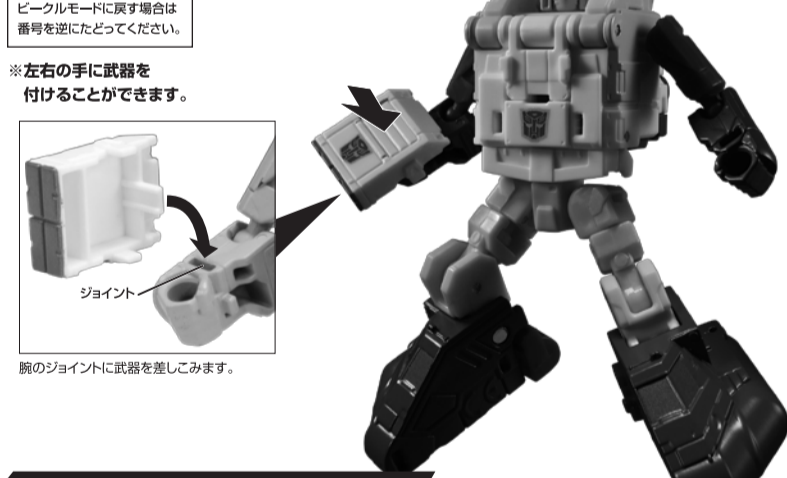

ロボットモードへの変形の仕方

図を参考に变形させてください。
変形前の状態
パッケージから出したら、図のように武器を取り付け、パーツの位置を整えてビークルモードの完成です。
※船体上部に武器をセットすることができます。

シースプレー (ビークルモード)

1 武器を外した状態で変形を始めます。

図のパネルを倒します。

2

ジョイントを外し、船首部を引き出します。

3

船首部を図のように伸ばします。

4

船体を起こします。

5

ジョイントを外し、脚部を開きます。

6

図のパーツを閉じます。

7

ジョイントを外し、腕部を下ろします。

8

図のパーツを倒します。

ロボットモード完成

図を参考に各部を調整して、ロボットモードの完成です。
ビークルモードに戻す場合は番号を逆にたどってください。
※左右の手に武器を付けることができます。
腕のジョイントに武器を差してみます。

ヘッドマスターの変形

図を参考に变形させてください。

※ヘッドマスターを合体させる時はジョイントとなるヘッドマスター頭部の向きに注意してください。

上半身を倒します。

※LG21以降のヘッドマスターキャラクターにヘッドオン合体させることができます。

ビークルモードへの搭乗

ヘッドマスターの腕と脚を図の様に可動させます。

船体後部のジョイントを外しカバーを開きます。

ヘッドマスターを船体後部にはめ込み搭乗させます。

船体後部のカバー部を閉じます。