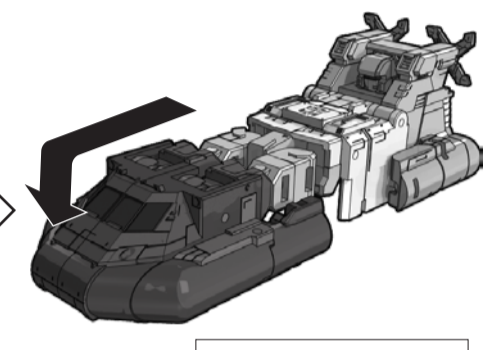

ロボットモードへの変形の仕方

図を参考に变形させてください。
変形前の状態
パッケージから出したら、図のように武器を取り付け、パーツの位置を整えてビークルモードの完成です。
※船体上部に武器をセットすることができます。

シースプレー (ビークルモード)

1 武器を外した状態で変形を始めます。

図のパネルを倒します。

2

ジョイントを外し、船首部を引き出します。

3

船首部を図のように伸ばします。

4

船体を起こします。

5

ジョイントを外し、脚部を開きます。

6

図のパーツを閉じます。

7