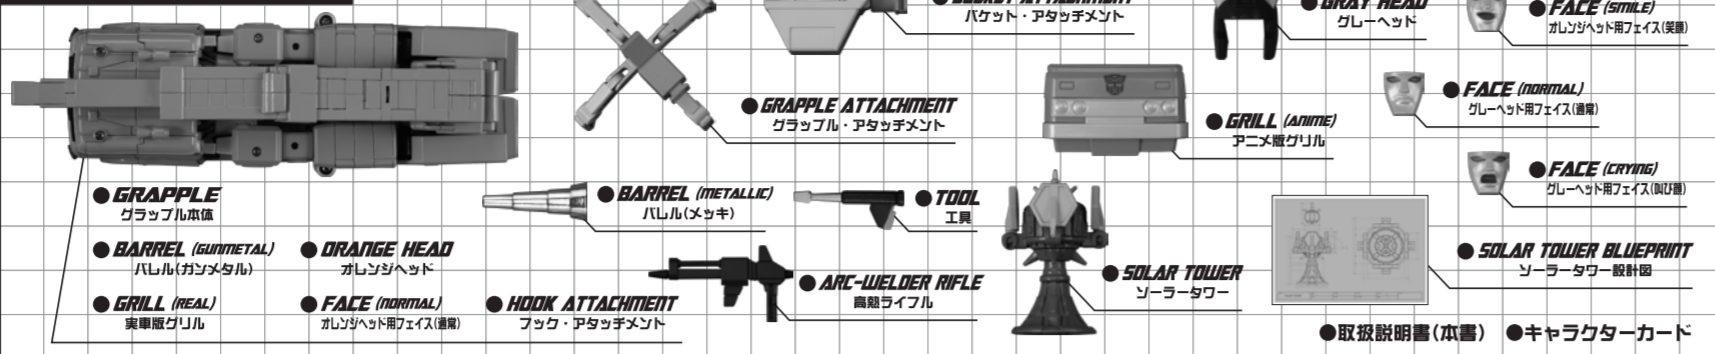

GRAPPLE

トランスフォーマー マスターピース
サイバトロン/建築家 グラップル

「取扱説明書」

※写真及びイラストは、商品と多少異なる場合があります。

CONTENTS セット内容

注意

- この商品は対象年齢15歳以上です。小さなお子様には絶対に与えないでください。
- 小さな部品がありますので、誤って飲み込むなど思わぬ事故の危険があります。小さなお子様には絶対に与えないでください。
- おまけの部品があります。取り扱いには十分注意してください。
- 付属の武器で人を突く、たたく等の乱暴な遊びをしないでください。
- 口周りの関節などに指をはさまないようにご注意ください。
- ぶついたり、振り回すなどの乱暴な遊びをしないでください。
- 可動部のスキマには指などを入れないでください。はさまれてケガをする恐れがあります。
- プラスチック袋を頭から被ったり、顔を覆ったりしないでください。窒息する恐れがあります。
- 不測の事故の恐れがありますので、ご使用後は3才未満のお子様の手の届かないところに保管してください。

(使用上の注意)

- ご使用前に「取扱説明書」をよくお読みください。また読み終わった後は必ず保管しておいてください。
- 色パーツは無理に曲げないでください。引っ張ったりしないでください。
- 本体を無理に押し付けたりしないでください。本体が壊れたりする場合があります。
- 本体をディスプレイする時は、本体が壊れる恐れがありますので不安定な場所にディスプレイしないでください。
- 本体を持ち運ぶ際は取付けた部品等を持たず、本体をしっかりと持ち運んでください。
- 製品の仕様上、変形の動作を行うと色が移ったり、彩色部がはれたりする場合がありますので、予めご了承ください。
- 本製品を樹脂製の家具等の上に長時間置くことにより、色移りや、貼り付いたりする場合があります。
- 包装材は開封後はすぐに捨ててください。