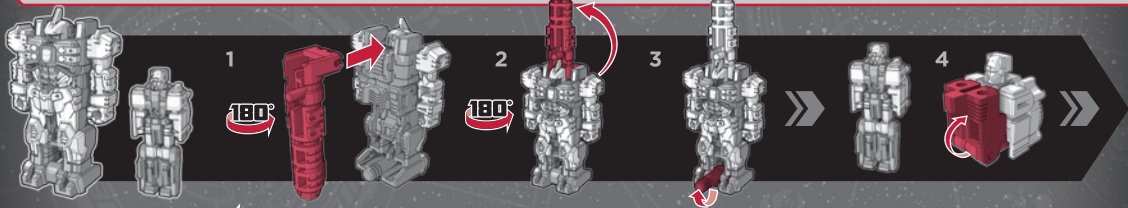

POWER OF THE PRIMES

VECTOR PRIME™

METALHAWK™ DECOY ARMOR • ARMURE-LEURRE • ARMADURA SEÑUELO • ARMADURA SORPRESA

Works with POWER OF THE PRIMES™ Deluxe, Voyager, and Leader Class figures.
 Compatible avec les figurines POWER OF THE PRIMES des classes de luxe, voyageur et leader.
 Compatible con todas las figuras POWER OF THE PRIMES clase de lujo, viajero y líder.
 Compatível com as figuras POWER OF THE PRIMES classes deluxe, voyager e leader.