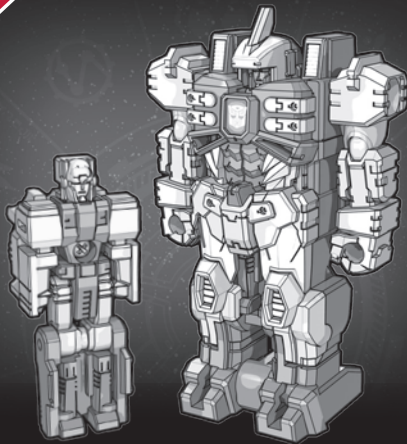

NOTA: Algumas partes foram projetadas para serem reencaixadas caso ocorra separação por uso de força excessiva. Requer a supervisão de um adulto no caso de crianças pequenas.

Some poses may require additional support. • Certaines positions requièrent un soutien supplémentaire. • Algunas poses pueden necesitar soporte adicional. • Algumas posições requerem apoio adicional.

Manufactured under license from TOMY Company, Ltd.

Product and colors may vary. Retain this information for future reference.

© 2017 Hasbro, Pawtucket, RI 02861-1059 USA. All Rights Reserved. TM & ® denote U.S. Trademarks.

Le produit et les couleurs peuvent varier. Conservez cette information pour référence ultérieure.

© 2017 Hasbro. Tous droits réservés.

HASBRO CANADA, LONGUEUIL, QC, CANADA
J4G 1G2. US/CANADA TEL. 1-800-255-5516.

El producto y los colores pueden variar. Conserve esta información para futuras referencias.

© 2017 Hasbro. Todos los derechos reservados. Centro de Servicio para México: TEL. 5876-2998

y para el interior de la República TEL. 01-800-7-12-62-25. centrodeserviciomexico@hasbro.com

O produto e as cores podem variar. Guardar para eventuais consultas.

© 2017 Hasbro. Todos os direitos reservados. Caso você tenha alguma dúvida

sobre este produto, envie e-mail para: sac@hasbro.com

TRANSFORMERS.COM

E1113/E0566 Asst.

PN00017648

正しい遊び方説明書 対象年齢15才以上

TRANSFORMERS

POWER OF THE PRIMES

VECTOR PRIME™