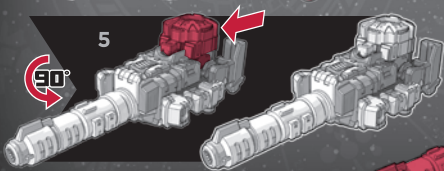

POWER OF THE PRIMES

VECTOR PRIME™

METALHAWK™ DECOY ARMOR • ARMURE-LEURRE • ARMADURA SEÑUELO • ARMADURA SORPRESA

Works with POWER OF THE PRIMES™ Deluxe, Voyager, and Leader Class figures.
 Compatible avec les figurines POWER OF THE PRIMES des classes de luxe, voyageur et leader.
 Compatible con todas las figuras POWER OF THE PRIMES clase de lujo, viajero y líder.
 Compatível com as figuras POWER OF THE PRIMES classes deluxe, voyager e leader.