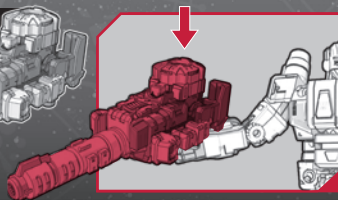

POWER OF THE PRIMES

VECTOR PRIME™

METALHAWK™ DECOY ARMOR • ARMURE-LEURRE • ARMADURA SEÑUELO • ARMADURA SORPRESA

Works with POWER OF THE PRIMES™ Deluxe, Voyager, and Leader Class figures.
 Compatible avec les figurines POWER OF THE PRIMES des classes de luxe, voyageur et leader.
 Compatible con todas las figuras POWER OF THE PRIMES clase de lujo, viajero y líder.
 Compatível com as figuras POWER OF THE PRIMES classes deluxe, voyager e leader.