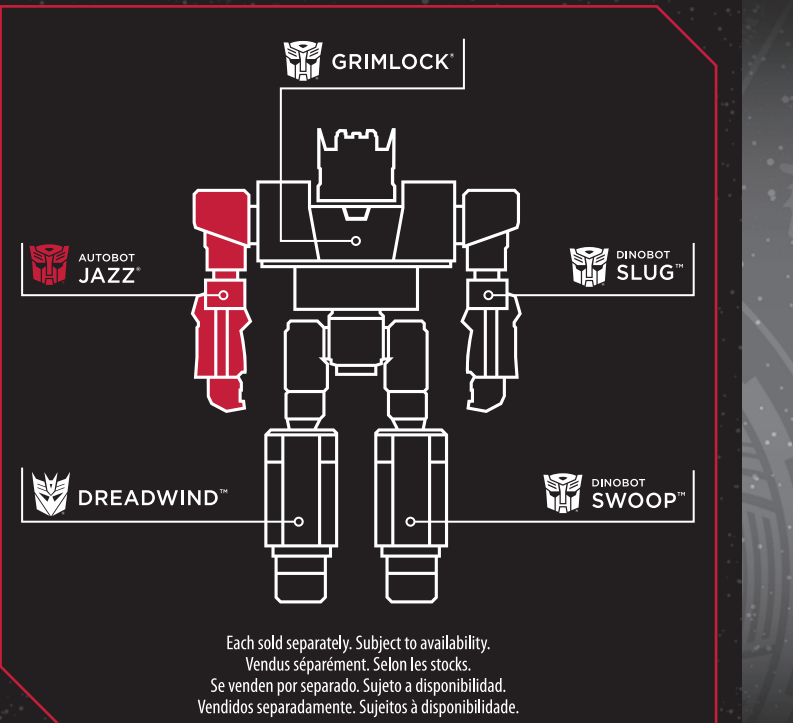

COMBINE TO FORM
SUPER ROBOT

SE COMBINENT
POUR FORMER UN
SUPER ROBOT

COMBINA PARA
FORMAR UN
SÚPER ROBOT

COMBINAR E
FORMAR UM
SUPER ROBÔ

Reverse steps to convert back. • Inverser les étapes pour changer de mode. • Invierte los pasos para reconvertirlo. • Inverta os passos para voltar ao modo anterior.