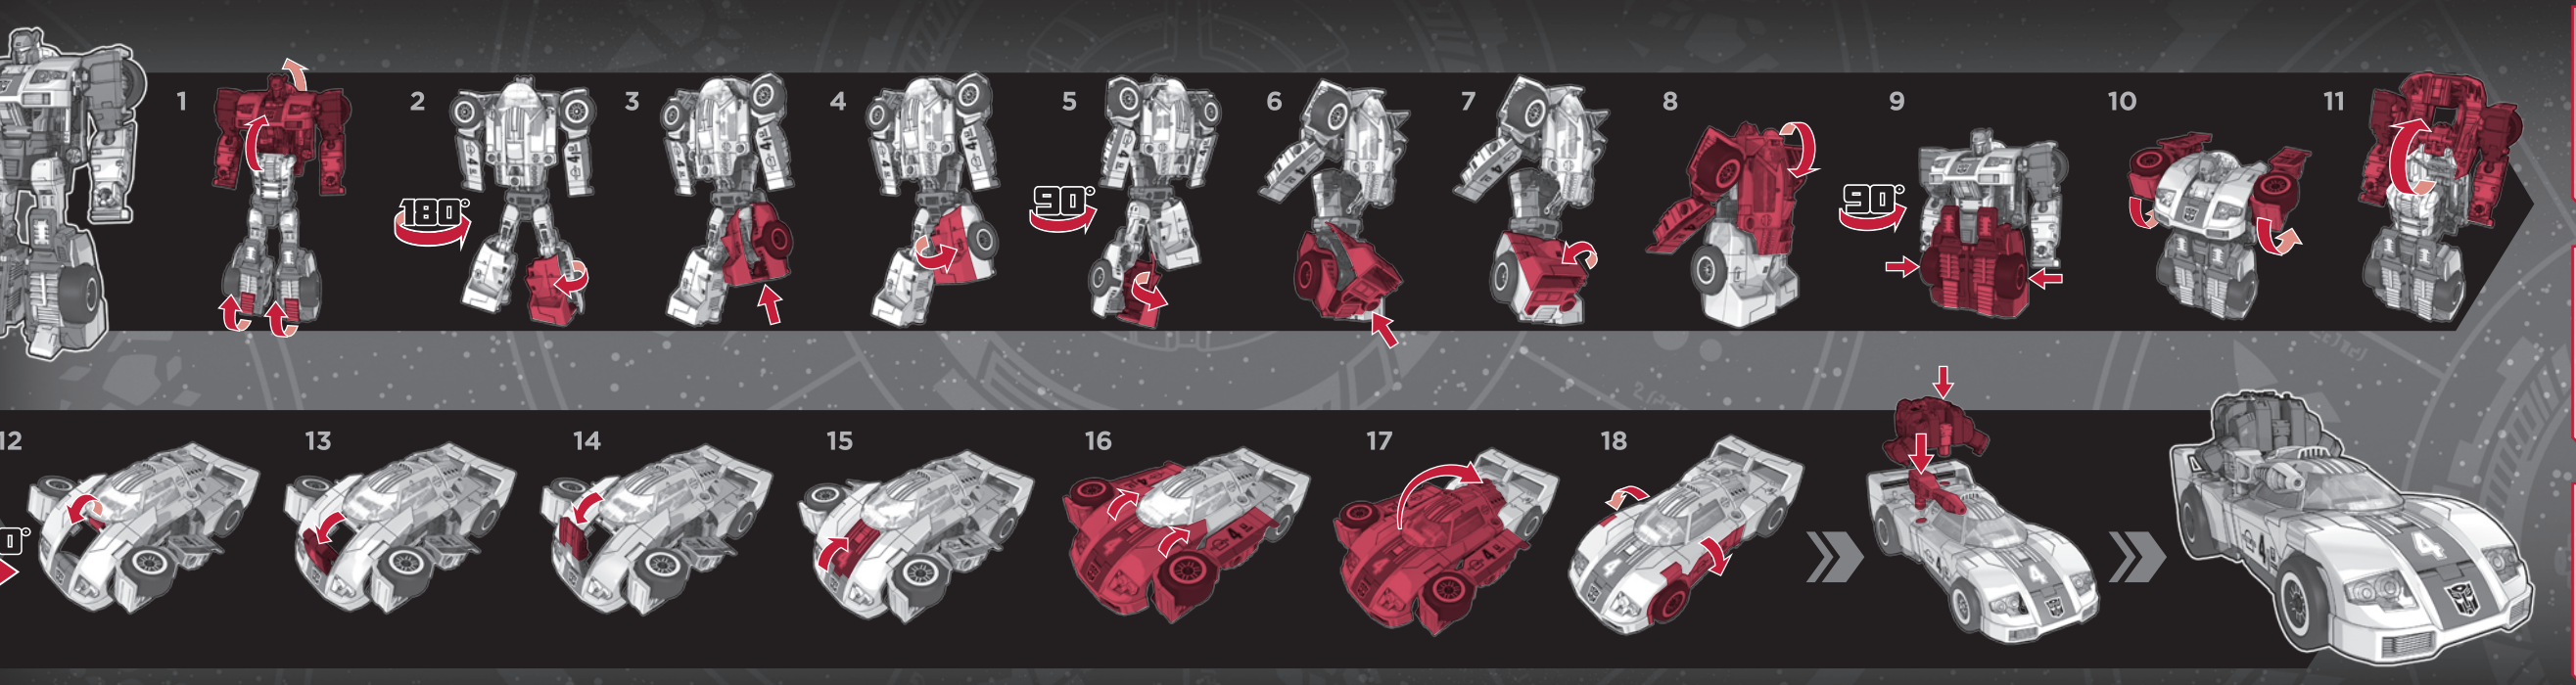

Reverse steps to convert back. • Inverser les étapes pour changer de mode. • Invierte los pasos para reconvertirlo. • Inverta os passos para voltar ao modo anterior.