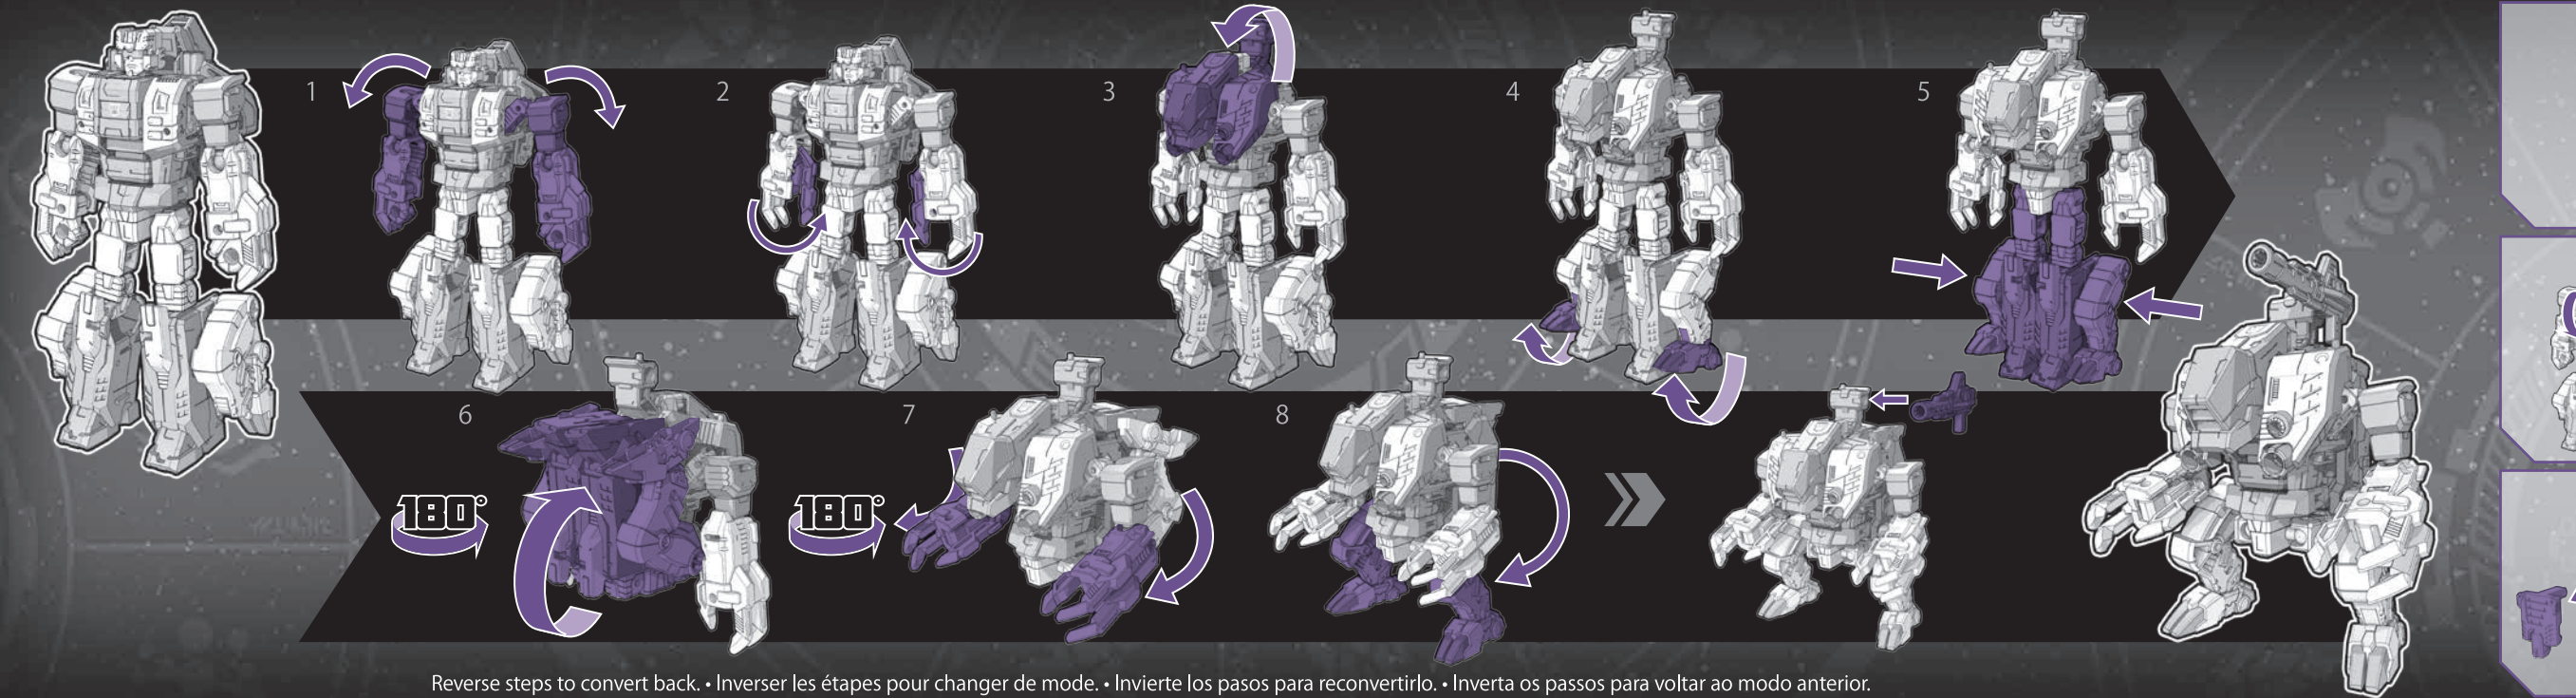

正しい遊び方
説明書
対象年齢
15才以上

TRANSFORMERS

POWER OF THE PRIMES™
TERRORCON BLOT™

Reverse steps to convert back. • Inverser les étapes pour changer de mode. • Invierte los pasos para reconvertirlo. • Inverta os passos para voltar ao modo anterior.