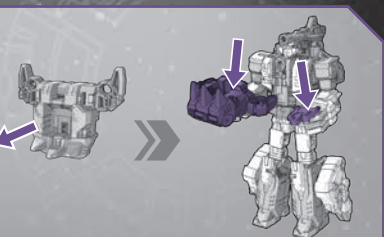

正しい遊び方
説明書
対象年齢
15才以上

TRANSFORMERS

POWER OF THE PRIMES™
TERRORCON BLOT™

Reverse steps to convert back. • Inverser les étapes pour changer de mode. • Invierte los pasos para reconvertirlo. • Inverta os passos para voltar ao modo anterior.