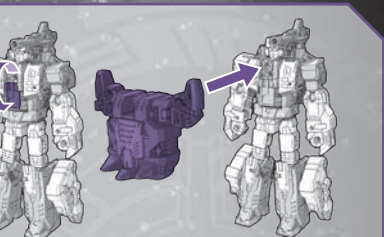

正しい遊び方
説明書
対象年齢
15才以上

TRANSFORMERS

POWER OF THE PRIMES™
TERRORCON BLOT™

Reverse steps to convert back. • Inverser les étapes pour changer de mode. • Invierte los pasos para reconvertirlo. • Inverta os passos para voltar ao modo anterior.