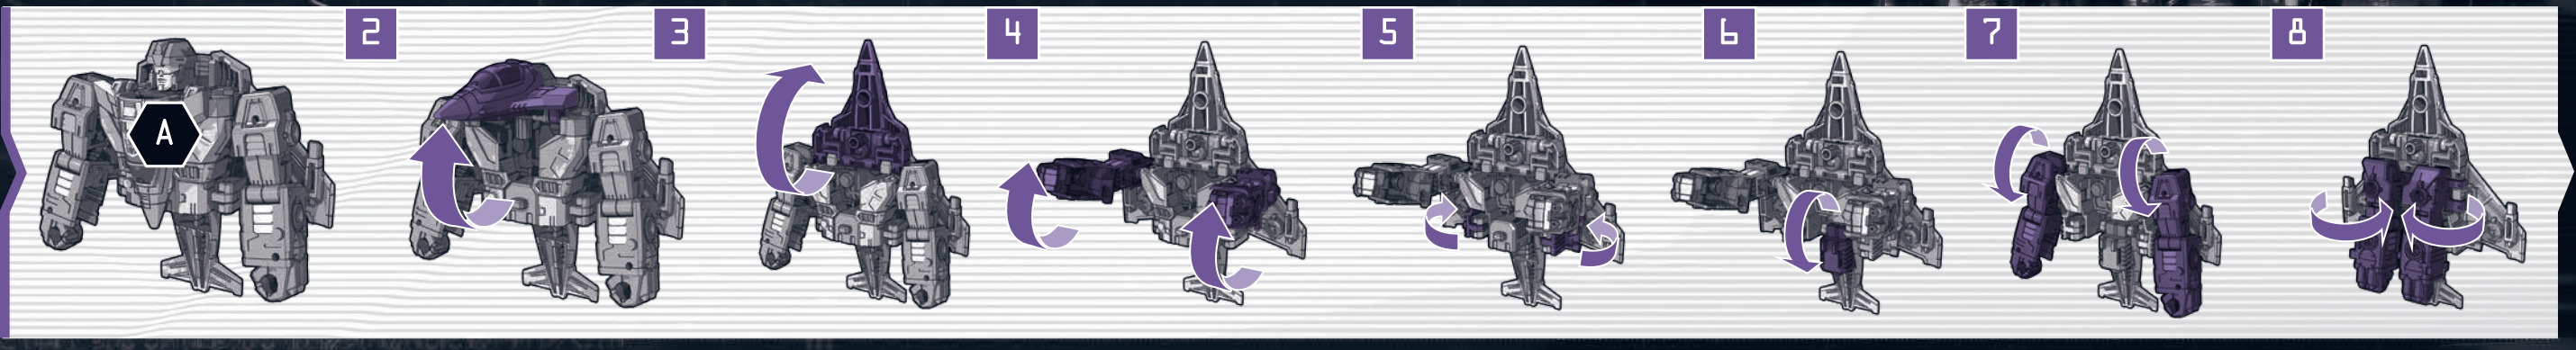

Reverse steps to convert back. • Inverser les étapes pour changer de mode. • Invierte los pasos para reconvertirlo. • Inverta os passos para voltar ao modo anterior.
Some poses may require additional support. • Certaines positions requièrent un soutien supplémentaire. • Algunas poses pueden necesitar soporte adicional. • Algumas posições requerem apoio adicional.