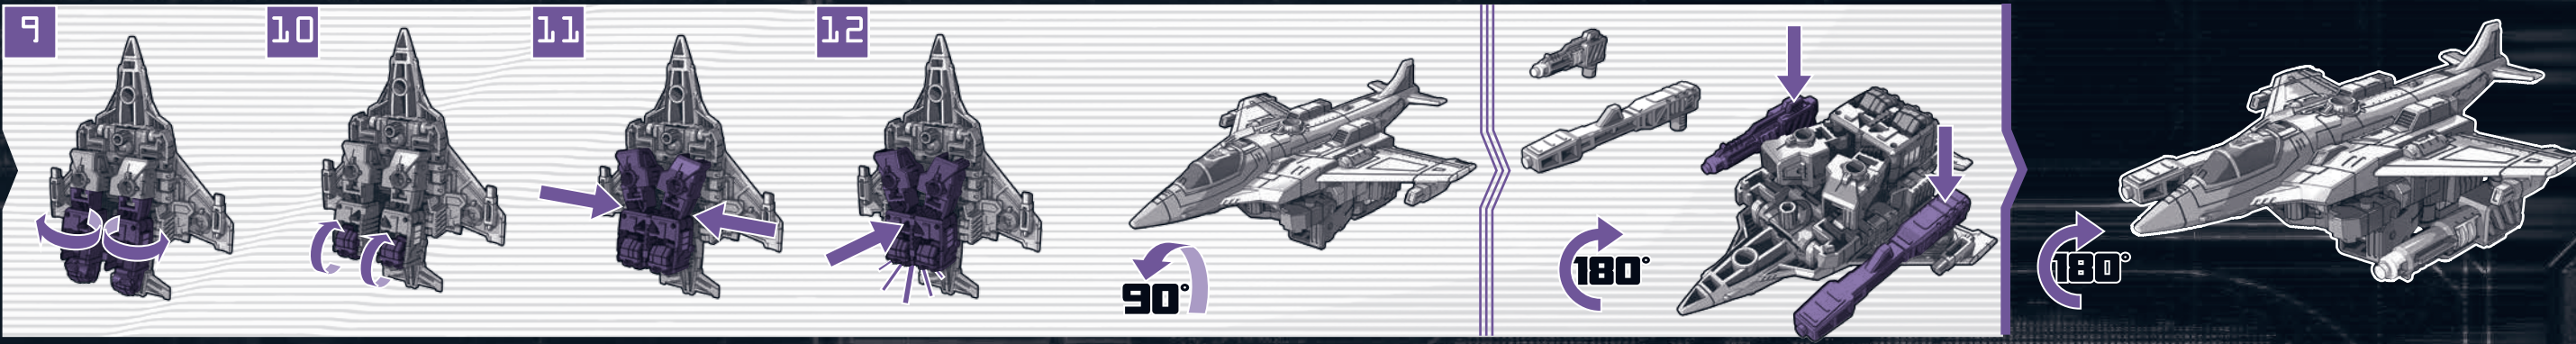

Reverse steps to convert back. • Inverser les étapes pour changer de mode. • Invierte los pasos para reconvertirlo. • Inverta os passos para voltar ao modo anterior.
Some poses may require additional support. • Certaines positions requièrent un soutien supplémentaire. • Algunas poses pueden necesitar soporte adicional. • Algumas posições requerem apoio adicional.