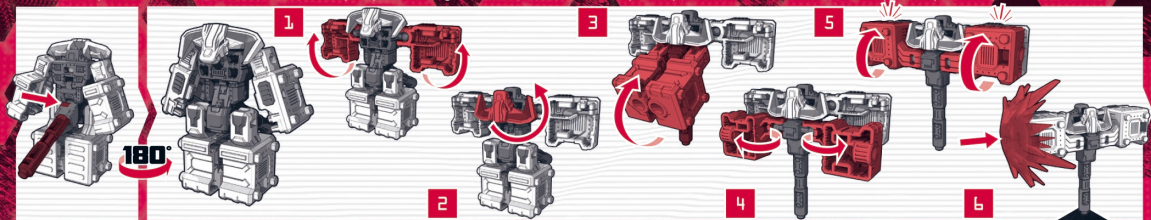

TRANSFORMERS

AGE 8+ • 100+ PARTS

SMASHDOWN

TRANSFORMERS
SIEGE
WAR FOR CYBERTRON
TRILOGY

BATTLE MASTERS™

WFC-S31

Reverse steps to convert back. • Inverse les étapes pour changer de mode. • Inverta os passos para reconvertir-lo. • Inverta os passos para voltar ao modo anterior.