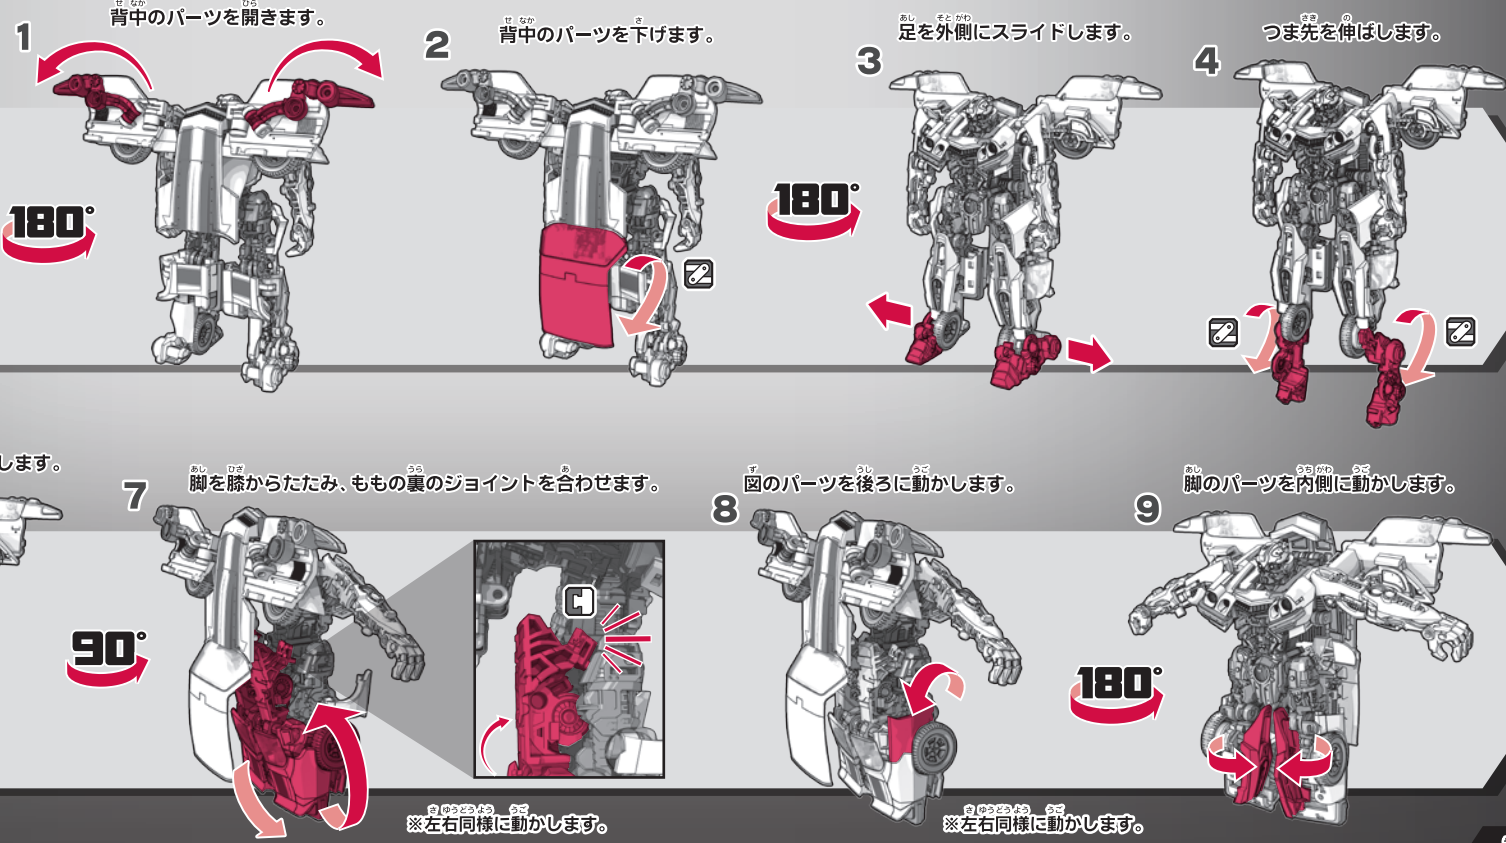

#### 〈ロボットモード〉

※パッケージから出したら、図を参考に各部を調節して、ロボットモードの完成です。

※左右同様に動かします。

※左右同様に動かします。

右腕を外して武器に付け替える事ができます。

武器を背中に取り付けれる事ができます。

ビークルモード完成

図を参考に各部を調節して、ビークルモードの完成です。