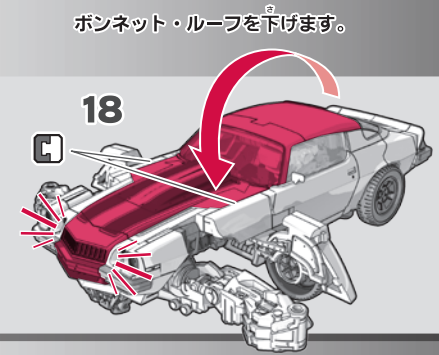

#### 〈ロボットモード〉

※パッケージから出したら、図を参考に各部を調節して、ロボットモードの完成です。

※左右同様に動かします。

※左右同様に動かします。

右腕を外して武器に付け替える事ができます。

武器を背中に取り付けれる事ができます。

ビークルモード完成

図を参考に各部を調節して、ビークルモードの完成です。