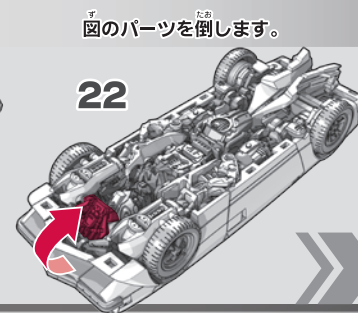

#### 〈ロボットモード〉

※パッケージから出したら、図を参考に各部を調節して、ロボットモードの完成です。

※左右同様に動かします。

※左右同様に動かします。

右腕を外して武器に付け替える事ができます。

武器を背中に取り付けれる事ができます。

ビークルモード完成

図を参考に各部を調節して、ビークルモードの完成です。