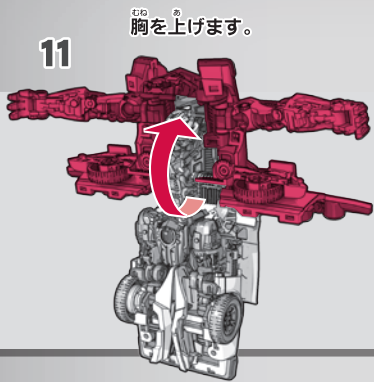

### ビークルモードへの変形の仕方

#### 〈ロボットモード〉

※パッケージから出したら、図を参考に各部を調節して、ロボットモードの完成です。

※左右同様に動かします。

※左右同様に動かします。

右腕を外して武器に付け替える事ができます。

武器を背中に取り付けれる事ができます。

ビークルモード完成

図を参考に各部を調節して、ビークルモードの完成です。