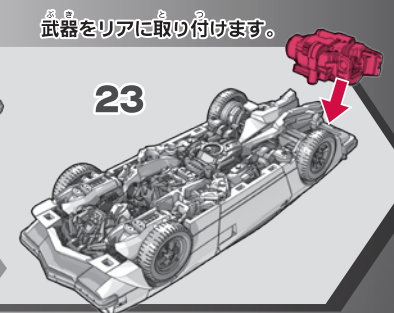

#### 〈ロボットモード〉

※パッケージから出したら、図を参考に各部を調節して、ロボットモードの完成です。

※左右同様に動かします。

※左右同様に動かします。

右腕を外して武器に付け替える事ができます。

武器を背中に取り付けれる事ができます。

ビークルモード完成

図を参考に各部を調節して、ビークルモードの完成です。