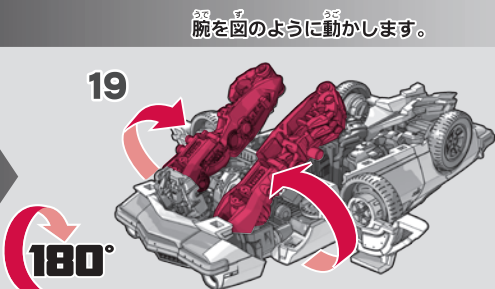

### ビークルモードへの変形の仕方

#### 〈ロボットモード〉

※パッケージから出したら、図を参考に各部を調節して、ロボットモードの完成です。

※左右同様に動かします。

※左右同様に動かします。

右腕を外して武器に付け替える事ができます。

武器を背中に取り付けれる事ができます。

ビークルモード完成

図を参考に各部を調節して、ビークルモードの完成です。