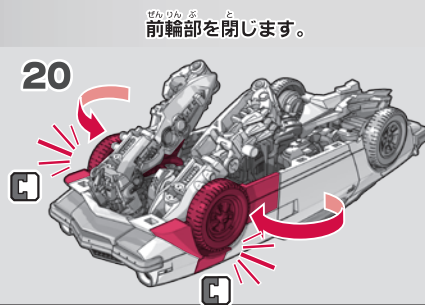

#### 〈ロボットモード〉

※パッケージから出したら、図を参考に各部を調節して、ロボットモードの完成です。

※左右同様に動かします。

※左右同様に動かします。

右腕を外して武器に付け替える事ができます。

武器を背中に取り付けれる事ができます。

ビークルモード完成

図を参考に各部を調節して、ビークルモードの完成です。