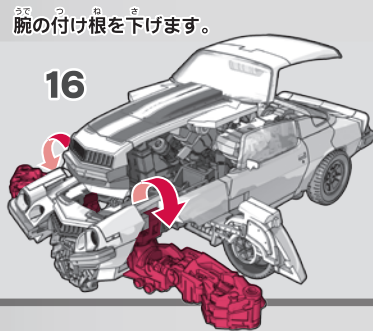

#### 〈ロボットモード〉

※パッケージから出したら、図を参考に各部を調節して、ロボットモードの完成です。

※左右同様に動かします。

※左右同様に動かします。

右腕を外して武器に付け替える事ができます。

武器を背中に取り付けれる事ができます。

ビークルモード完成

図を参考に各部を調節して、ビークルモードの完成です。