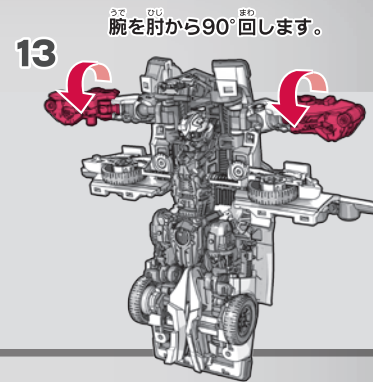

#### 〈ロボットモード〉

※パッケージから出したら、図を参考に各部を調節して、ロボットモードの完成です。

※左右同様に動かします。

※左右同様に動かします。

右腕を外して武器に付け替える事ができます。

武器を背中に取り付けれる事ができます。

ビークルモード完成

図を参考に各部を調節して、ビークルモードの完成です。