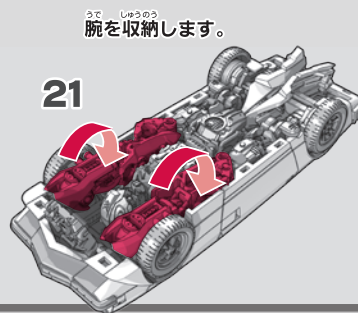

#### 〈ロボットモード〉

※パッケージから出したら、図を参考に各部を調節して、ロボットモードの完成です。

※左右同様に動かします。

※左右同様に動かします。

右腕を外して武器に付け替える事ができます。

武器を背中に取り付けれる事ができます。

ビークルモード完成

図を参考に各部を調節して、ビークルモードの完成です。