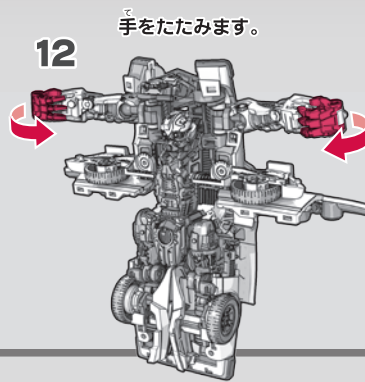

#### 〈ロボットモード〉

※パッケージから出したら、図を参考に各部を調節して、ロボットモードの完成です。

※左右同様に動かします。

※左右同様に動かします。

右腕を外して武器に付け替える事ができます。

武器を背中に取り付けれる事ができます。

ビークルモード完成

図を参考に各部を調節して、ビークルモードの完成です。