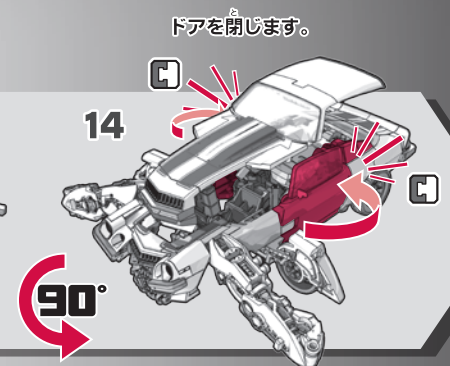

#### 〈ロボットモード〉

※パッケージから出したら、図を参考に各部を調節して、ロボットモードの完成です。

※左右同様に動かします。

※左右同様に動かします。

右腕を外して武器に付け替える事ができます。

武器を背中に取り付けれる事ができます。

ビークルモード完成

図を参考に各部を調節して、ビークルモードの完成です。