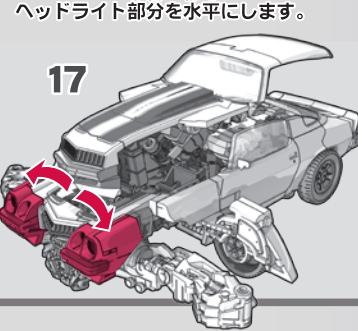

#### 〈ロボットモード〉

※パッケージから出したら、図を参考に各部を調節して、ロボットモードの完成です。

※左右同様に動かします。

※左右同様に動かします。

右腕を外して武器に付け替える事ができます。

武器を背中に取り付けれる事ができます。

ビークルモード完成

図を参考に各部を調節して、ビークルモードの完成です。