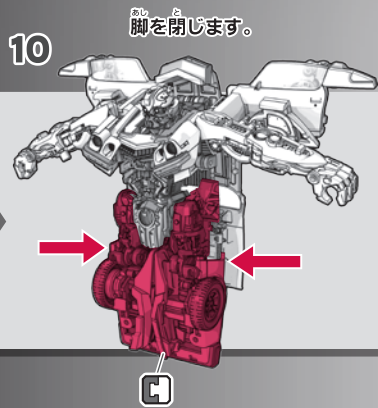

### ビークルモードへの変形の仕方

#### 〈ロボットモード〉

※パッケージから出したら、図を参考に各部を調節して、ロボットモードの完成です。

※左右同様に動かします。

※左右同様に動かします。

右腕を外して武器に付け替える事ができます。

武器を背中に取り付けれる事ができます。

ビークルモード完成

図を参考に各部を調節して、ビークルモードの完成です。