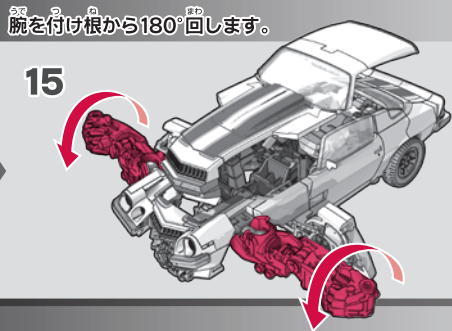

#### 〈ロボットモード〉

※パッケージから出したら、図を参考に各部を調節して、ロボットモードの完成です。

※左右同様に動かします。

※左右同様に動かします。

右腕を外して武器に付け替える事ができます。

武器を背中に取り付けれる事ができます。

ビークルモード完成

図を参考に各部を調節して、ビークルモードの完成です。