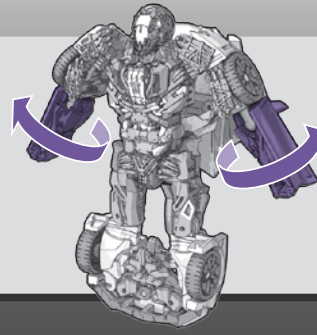

© TOMY

ビークルモードへの変形の仕方

〈ロボットモード〉

※パッケージから出したら、
図を参考に各部を調節して、
ロボットモードの完成です。

1 脚を内側に回転させます。

2 つま先を内側に曲げます。

3 図のパーツを折りたたみます。

4 図のパーツをジョイントします。

5 図のパーツを後ろに回転させます。

6 腕を回転させます。

7 図のパーツを回転させます。

8 図のパーツを上部に引きあげます。

9 図のパーツを下にさげます。

90°

10 図のパーツを引き出します。

11 頭部を内側に収納します。