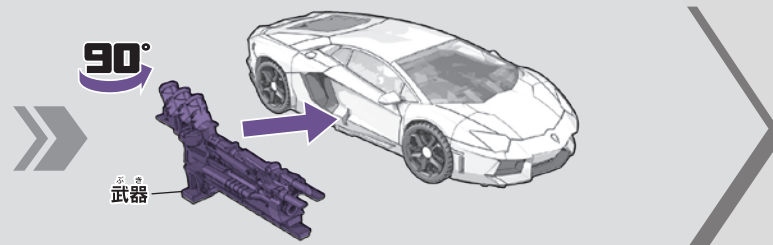

12 図のパーツをはめ込みます。

13 図のパーツを押し込みます。

14 図のパーツをしっかりとめ込みます。

15 武器を取り付けます。

ビークルモード完成

図を参考に各部を調節して、ビークルモードの完成です。

ロボットモードに戻す場合は番号を逆に戻ってください。

武器の取り付け方