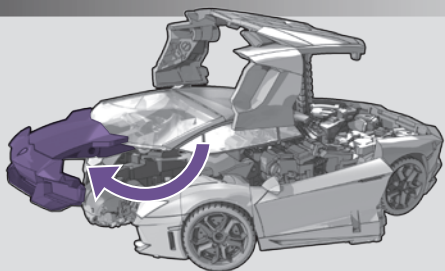

© TOMY

ビークルモードへの変形の仕方

〈ロボットモード〉

※パッケージから出したら、
図を参考に各部を調節して、
ロボットモードの完成です。

1 脚を内側に回転させます。

2 つま先を内側に曲げます。

3 図のパーツを折りたたみます。

4 図のパーツをジョイントします。

5 図のパーツを後ろに回転させます。

6 腕を回転させます。

7 図のパーツを回転させます。

8 図のパーツを上部に引きあげます。

9 図のパーツを下にさげます。

90°

10 図のパーツを引き出します。

11 頭部を内側に収納します。

12 図のパーツをはめ込みます。

13 図のパーツを押し込みます。

14 図のパーツをしっかりとめ込みます。

15 武器を取り付けます。

ビークルモード完成

図を参考に各部を調節して、ビークルモードの完成です。

ロボットモードに戻す場合は番号を逆に戻ってください。

武器の取り付け方