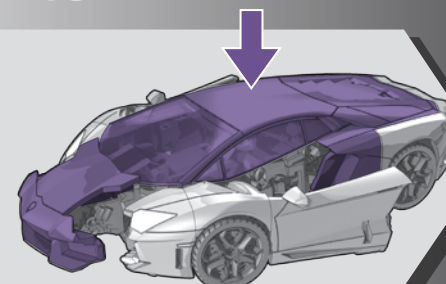

© TOMY

ビークルモードへの変形の仕方

〈ロボットモード〉

※パッケージから出したら、
図を参考に各部を調節して、
ロボットモードの完成です。

1 脚を内側に回転させます。

2 つま先を内側に曲げます。

3 図のパーツを折りたたみます。

4 図のパーツをジョイントします。

5 図のパーツを後ろに回転させます。

6 腕を回転させます。

7 図のパーツを回転させます。

8 図のパーツを上部に引きあげます。

9 図のパーツを下にさげます。

90°

10 図のパーツを引き出します。

11 頭部を内側に収納します。

12 図のパーツをはめ込みます。

13 図のパーツを押し込みます。

14 図のパーツをしっかりとめ込みます。

15 武器を取り付けます。

ビークルモード完成

図を参考に各部を調節して、ビークルモードの完成です。

ロボットモードに戻す場合は番号を逆に戻ってください。

武器の取り付け方