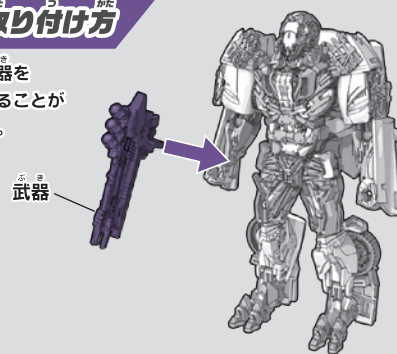

© 2018 Paramount Pictures Corporation.
® and/or TM & © TOMY. All Rights Reserved. TM &
® denote Japan Trademarks.

The trademarks, copyrights and design rights in and associated with Lamborghini, Lamborghini with Bull and Shield Device and the following Lamborghini vehicle Aventador Coupé are authorized by Automobili Lamborghini S.p.A., Italy