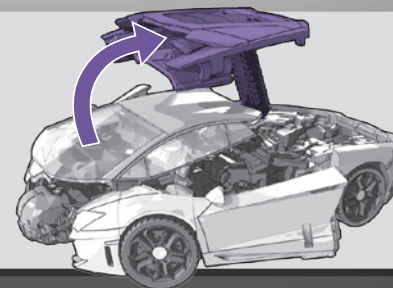

5 図のパーツを後ろに回転させます。

6 腕を回転させます。

7 図のパーツを回転させます。

8 図のパーツを上部に引きあげます。

9 図のパーツを下にさげます。

90°

10 図のパーツを引き出します。

11 頭部を内側に収納します。

12 図のパーツをはめ込みます。

13 図のパーツを押し込みます。

14 図のパーツをしっかりとめ込みます。

15 武器を取り付けます。

ビークルモード完成

図を参考に各部を調節して、ビークルモードの完成です。

ロボットモードに戻す場合は番号を逆に戻ってください。

武器の取り付け方