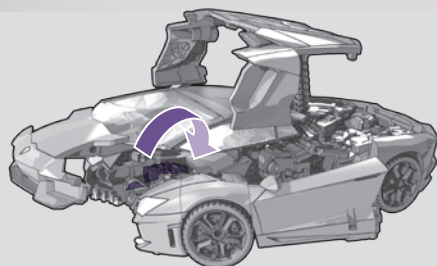

5 図のパーツを後ろに回転させます。

6 腕を回転させます。

7 図のパーツを回転させます。

8 図のパーツを上部に引きあげます。

9 図のパーツを下にさげます。

90°

10 図のパーツを引き出します。

11 頭部を内側に収納します。

12 図のパーツをはめ込みます。

13 図のパーツを押し込みます。

14 図のパーツをしっかりとめ込みます。

15 武器を取り付けます。

ビークルモード完成

図を参考に各部を調節して、ビークルモードの完成です。

ロボットモードに戻す場合は番号を逆に戻ってください。

武器の取り付け方