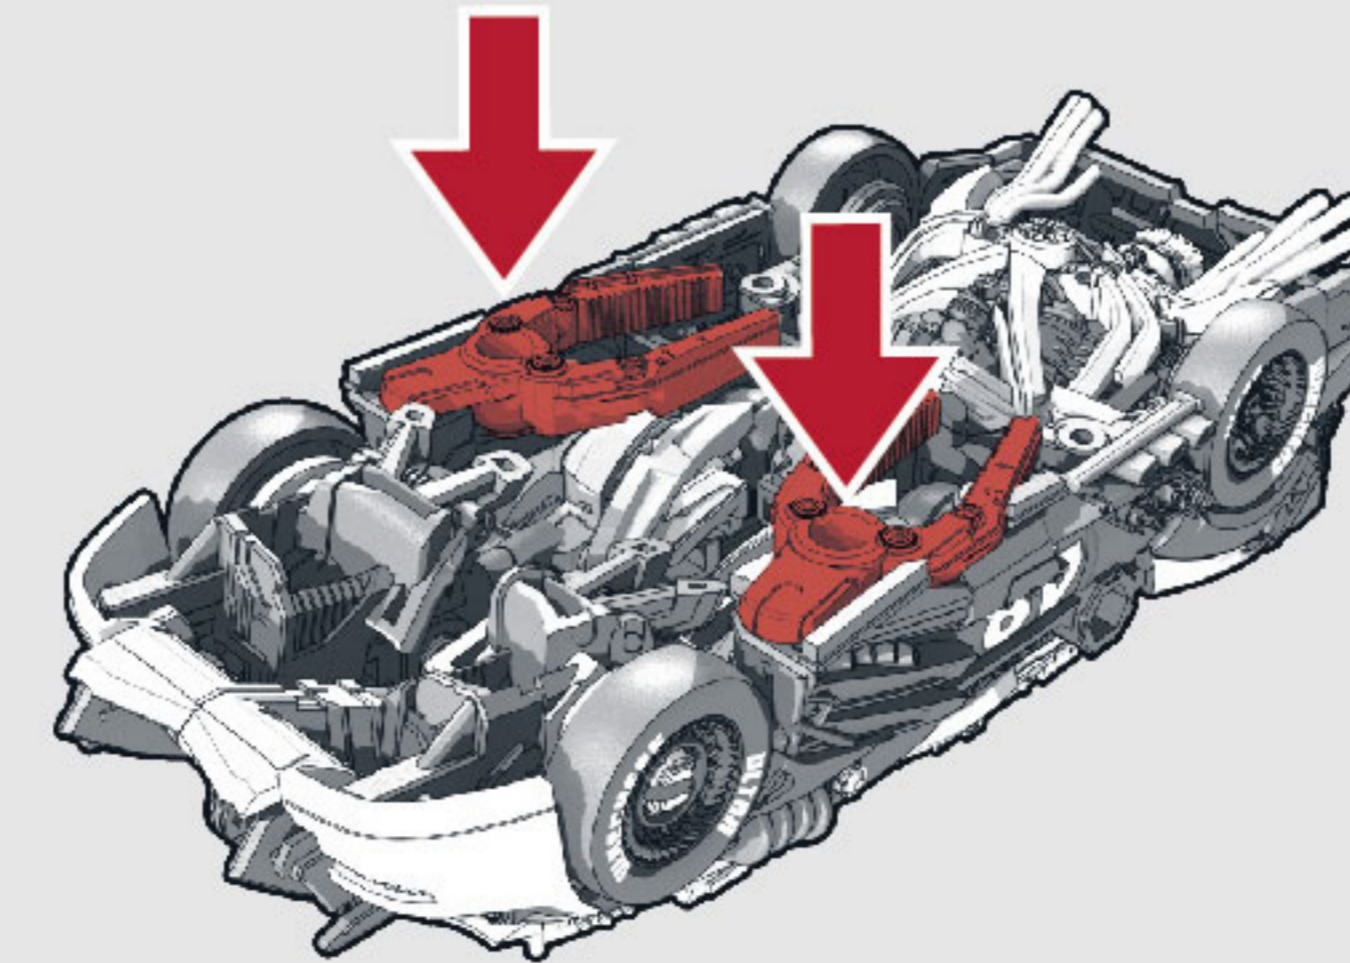

14 ①図の部分を持ち、②押し込んで固定します。

15 車体を閉じます。

ビークルモード完成

図を参考に各部を調節して、ビークルモードの完成です。

ロボットモードに戻す場合は番号を逆に戻してください。

武器の取り付け方

武器を両手に持たせることができます。

図のように武器を取り付けることができます。