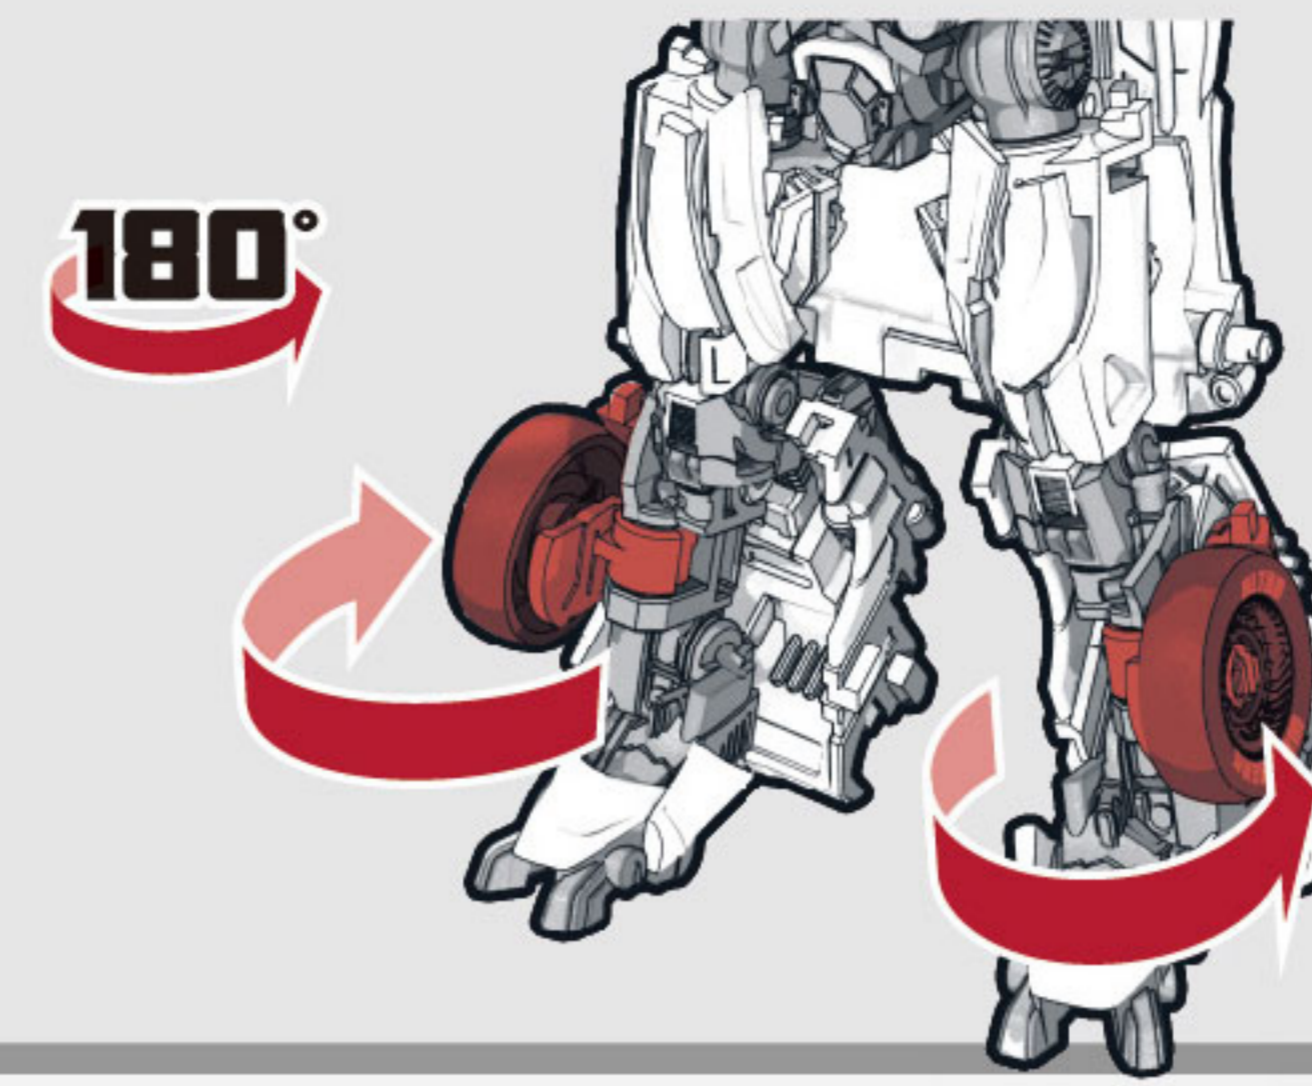

8 タイヤを外側に動かします。