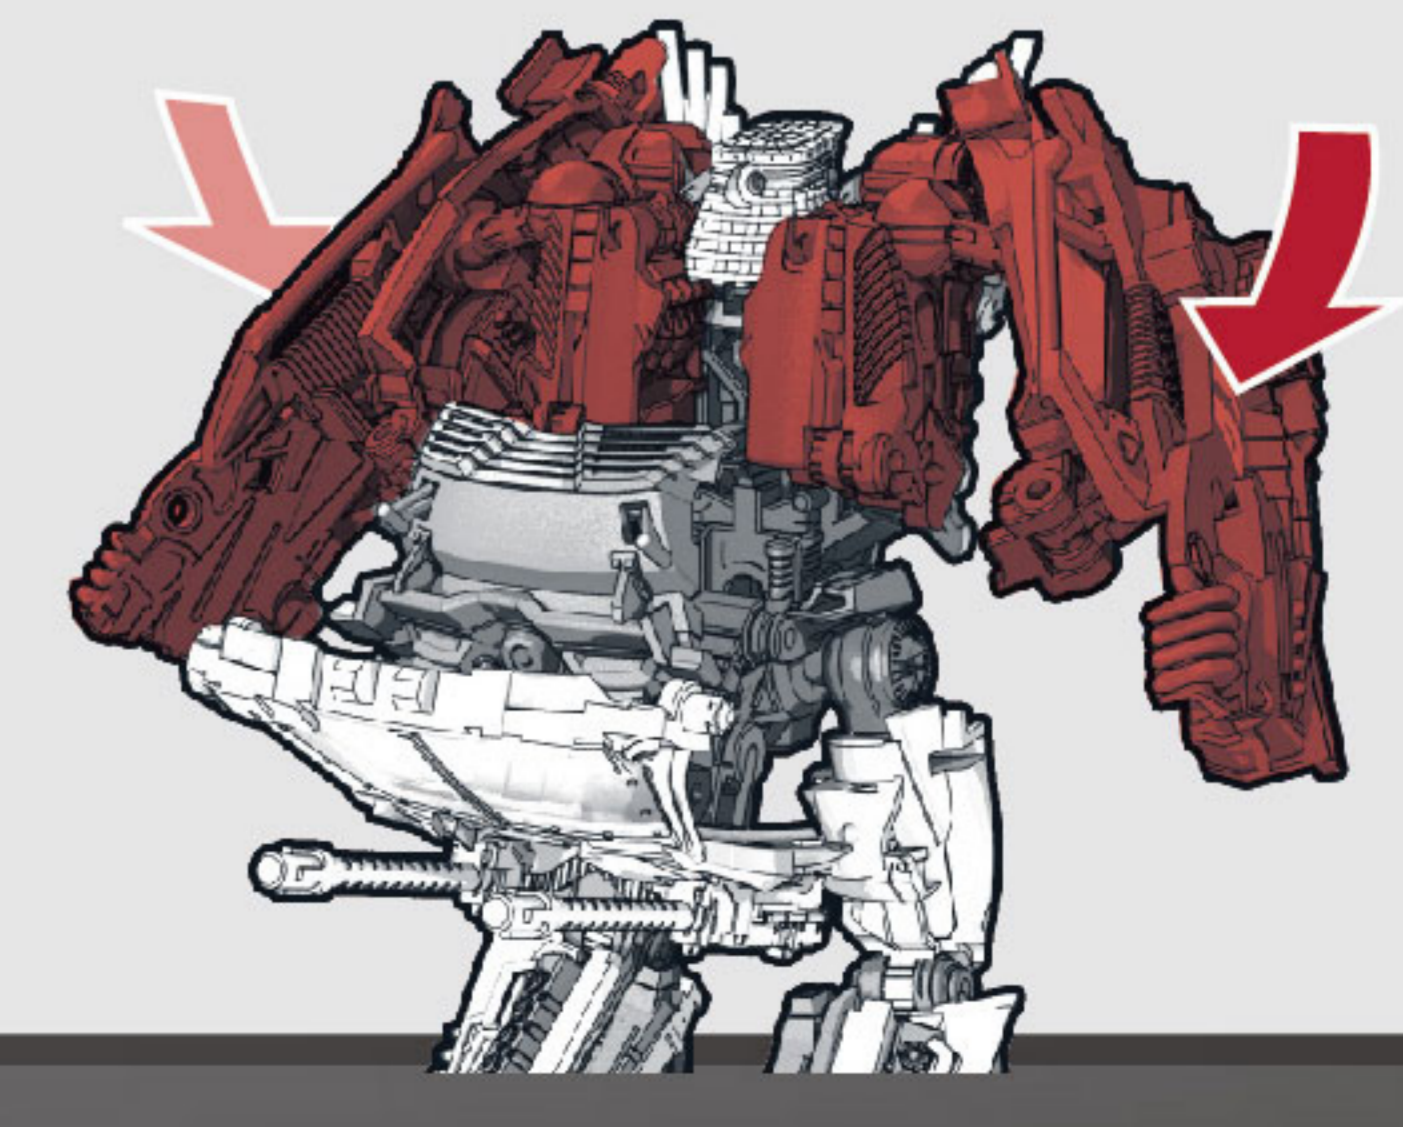

●たのしいタカラトミーの情報はインターネットで www.takaratomy.co.jp

© TOMY

ビークルモードへの変形の仕方

〈ロボットモード〉

※パッケージから出したら、肩の部分を動かし、各部を調節して、ロボットモードの完成です。

3 背中を開きます。

4 両腕部分をフレームごと内側に動かします。

5 両腕を内側に動かします。