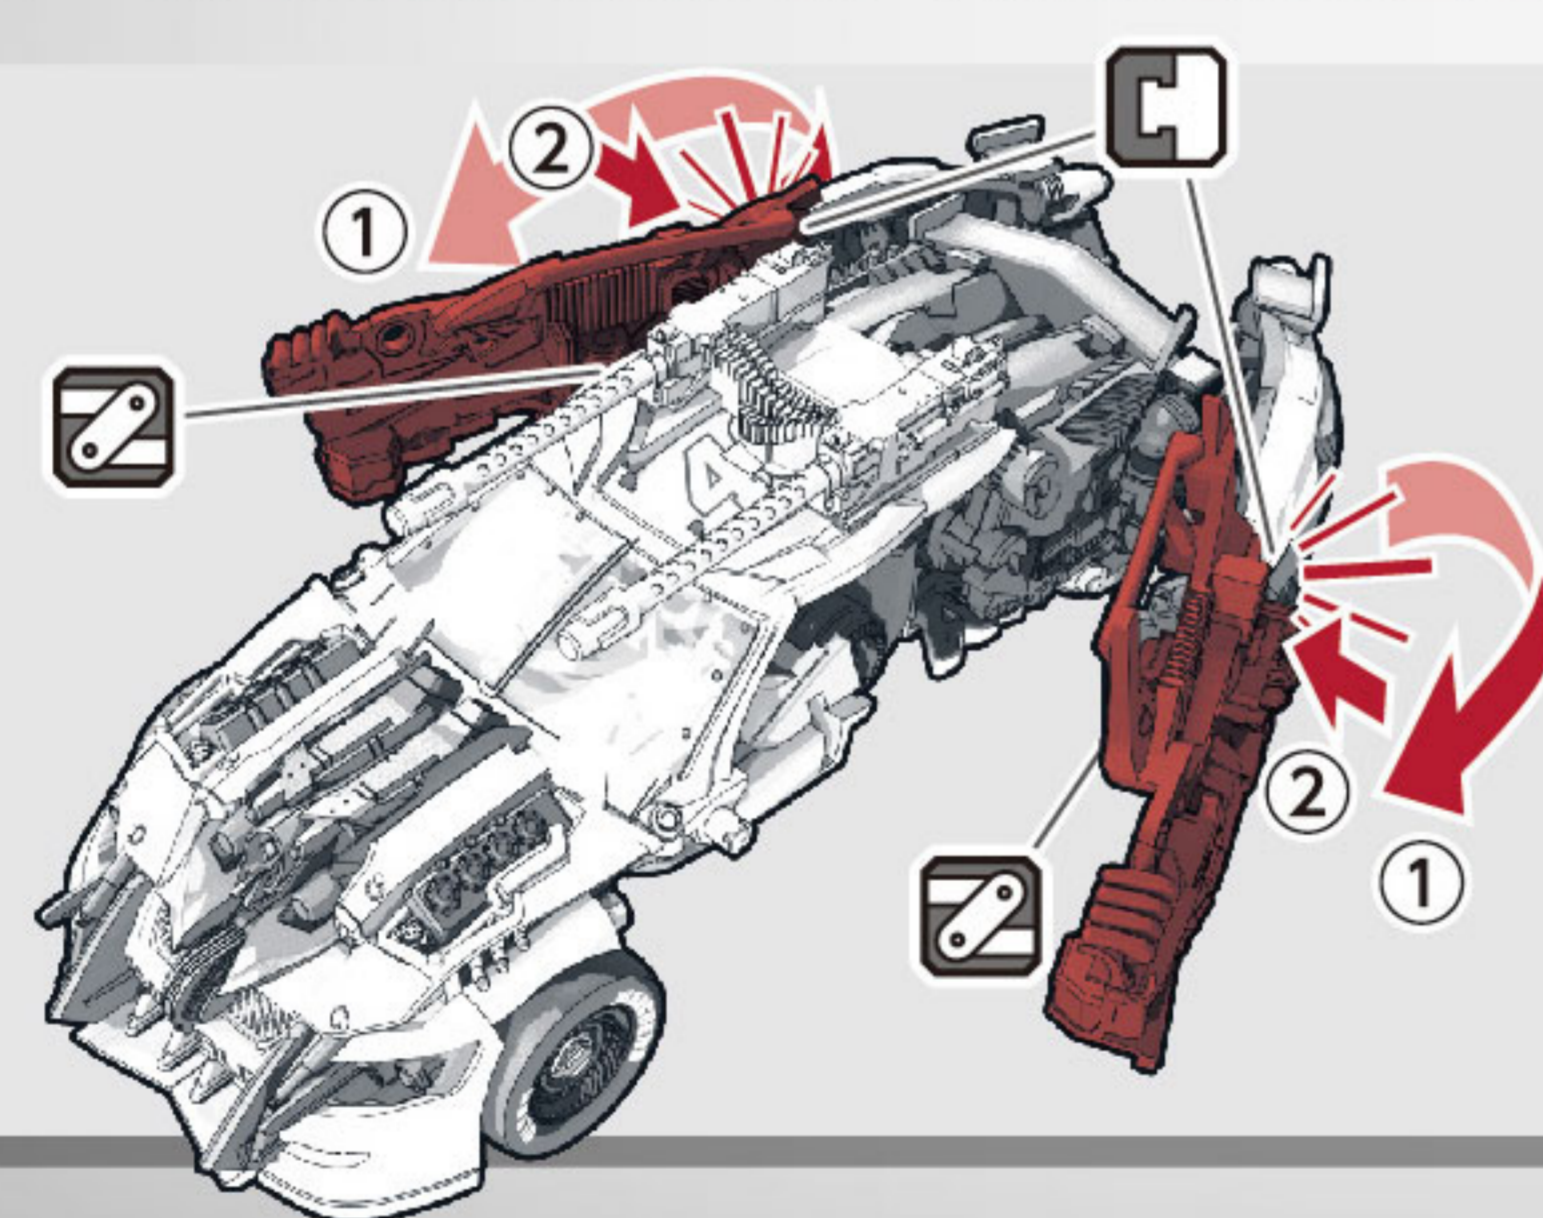

6 青いパーツを、周りのパーツを避けながら180°回転させます。

7 ①付け根の部分を動かし、②後部のパーツを閉じます。

8 タイヤを外側に動かします。

9 足を動かします。

10 図のパーツを動かします。

11 フロント部分を閉じます。

12 ルーフ部分とフロント部分を閉じます。

13 図の部分を下ろします。

14 ①図の部分を持ち、②押し込んで固定します。

15 車体を閉じます。

ビークルモード完成

図を参考に各部を調節して、ビークルモードの完成です。

ロボットモードに戻す場合は番号を逆に戻してください。

武器の取り付け方

武器を両手に持たせることができます。

図のように武器を取り付けることができます。

CHEVROLET, the BOWTIE logo, CORVETTE and the CORVETTE logo, and CAMARO, are registered trademarks of General Motors, LLC.

© 2020 JRM Licensing, LLC
NASCAR® is a registered trademark of the National Association for Stock Car Auto Racing, Inc.

© 2020 Paramount Pictures Corporation.
® and/or TM & © TOMY. All Rights Reserved. TM & ® denote Japan Trademarks.