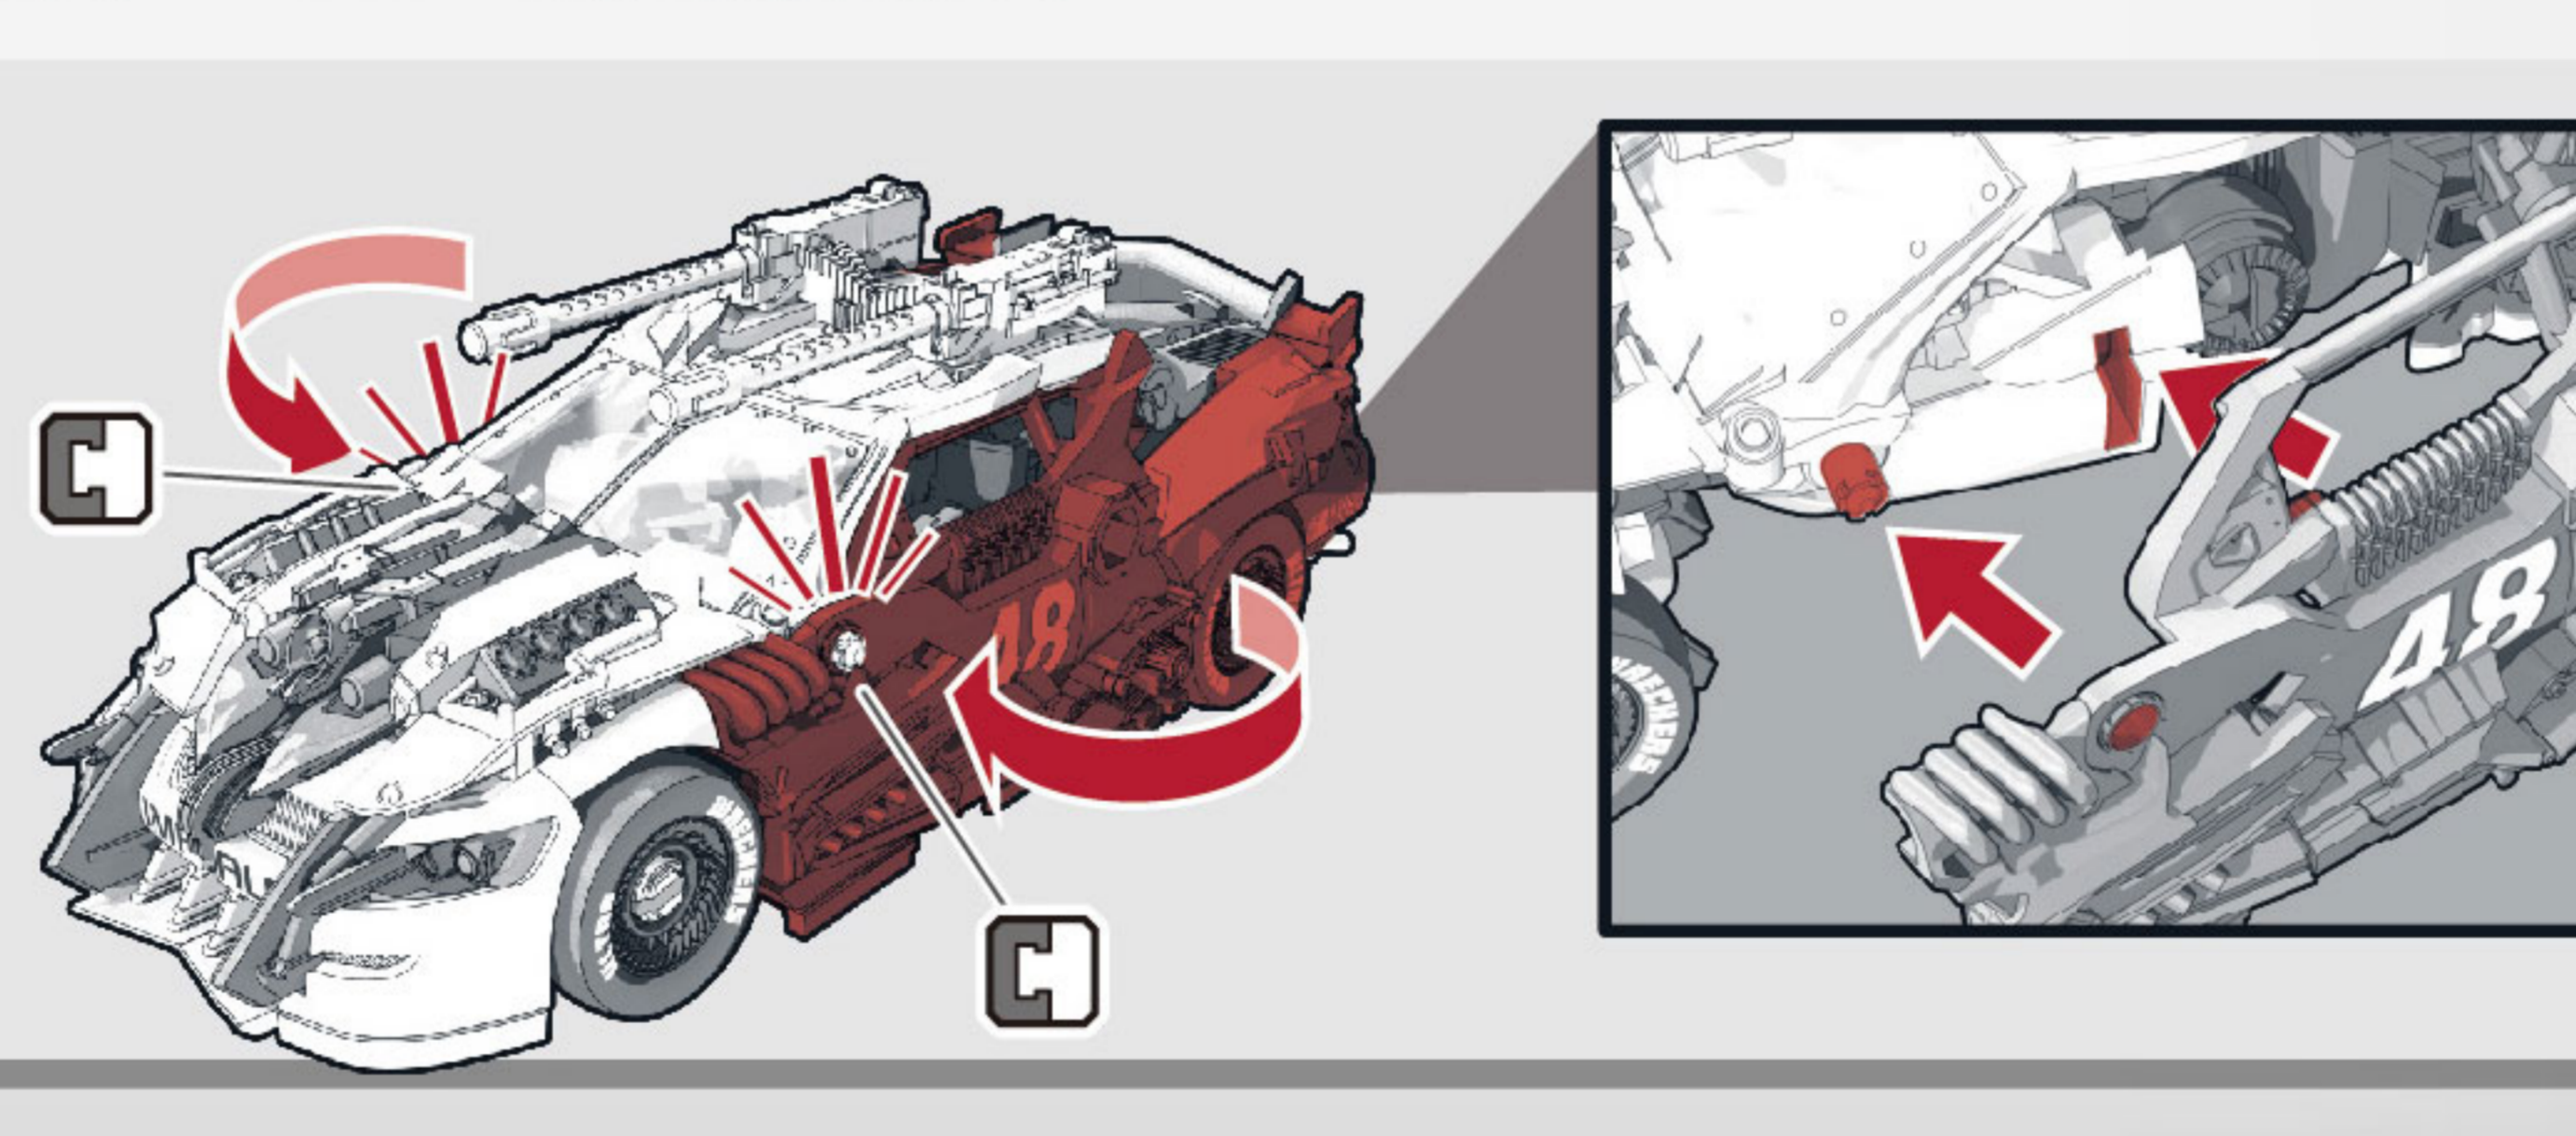

15 車体を閉じます。