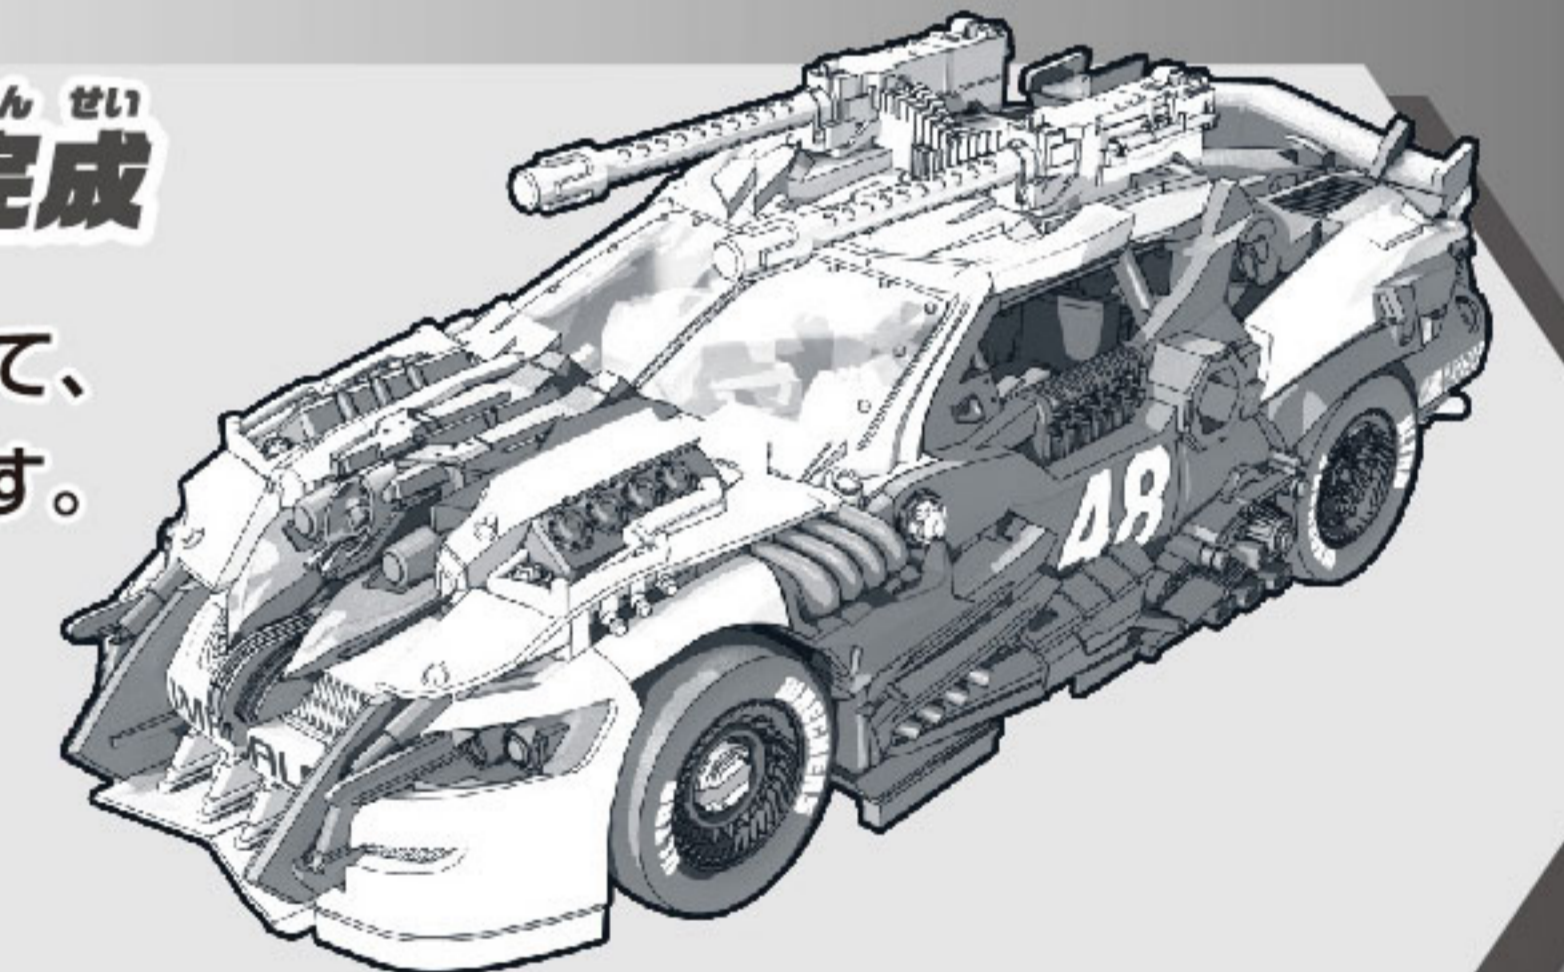

14 ①図の部分を持ち、②押し込んで固定します。

15 車体を閉じます。

ビークルモード完成

図を参考に各部を調節して、ビークルモードの完成です。

ロボットモードに戻す場合は番号を逆に戻してください。

武器の取り付け方

武器を両手に持たせることができます。

図のように武器を取り付けることができます。