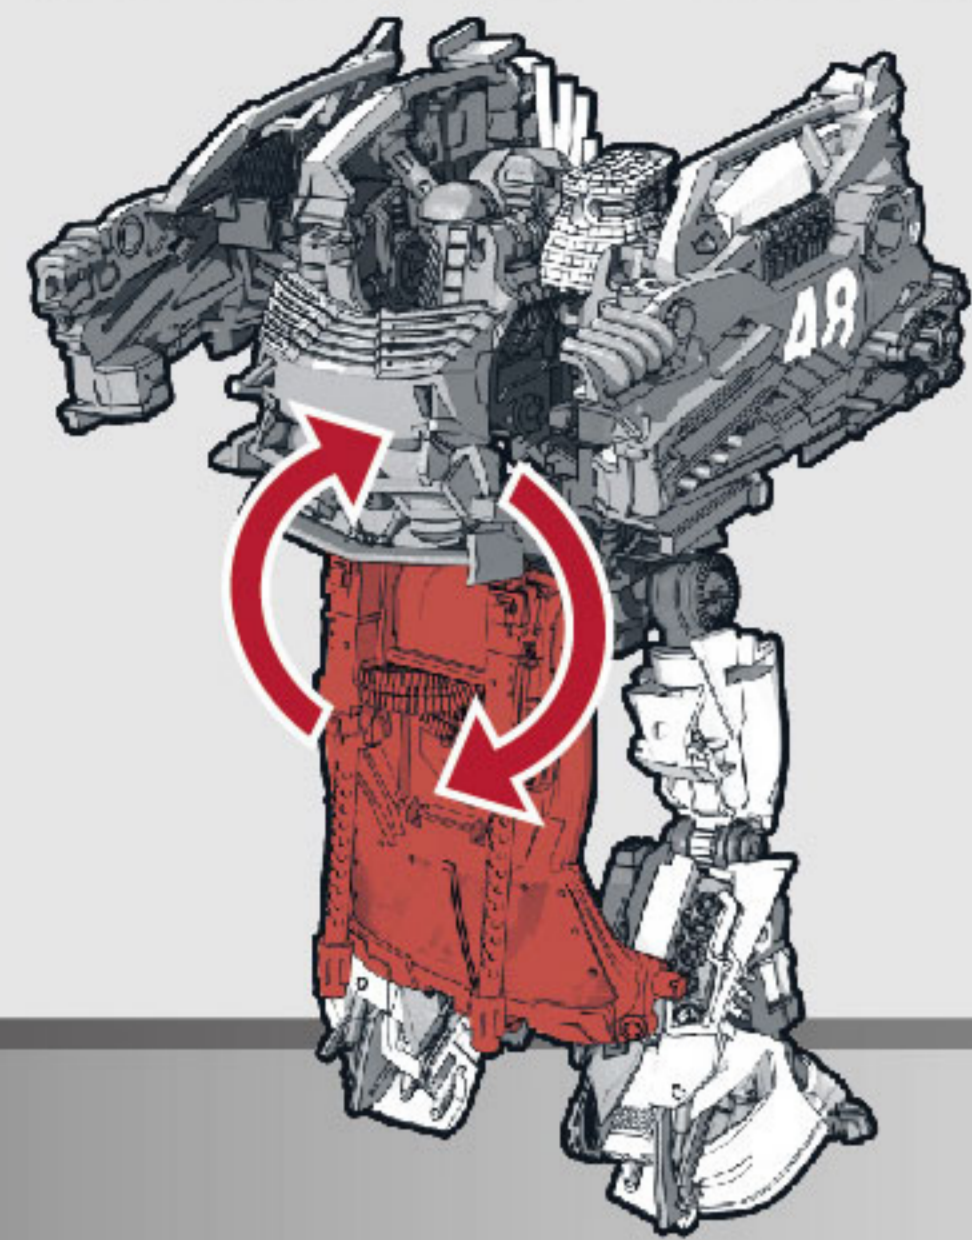

6 青いパーツを、周りのパーツを避けながら180°回転させます。