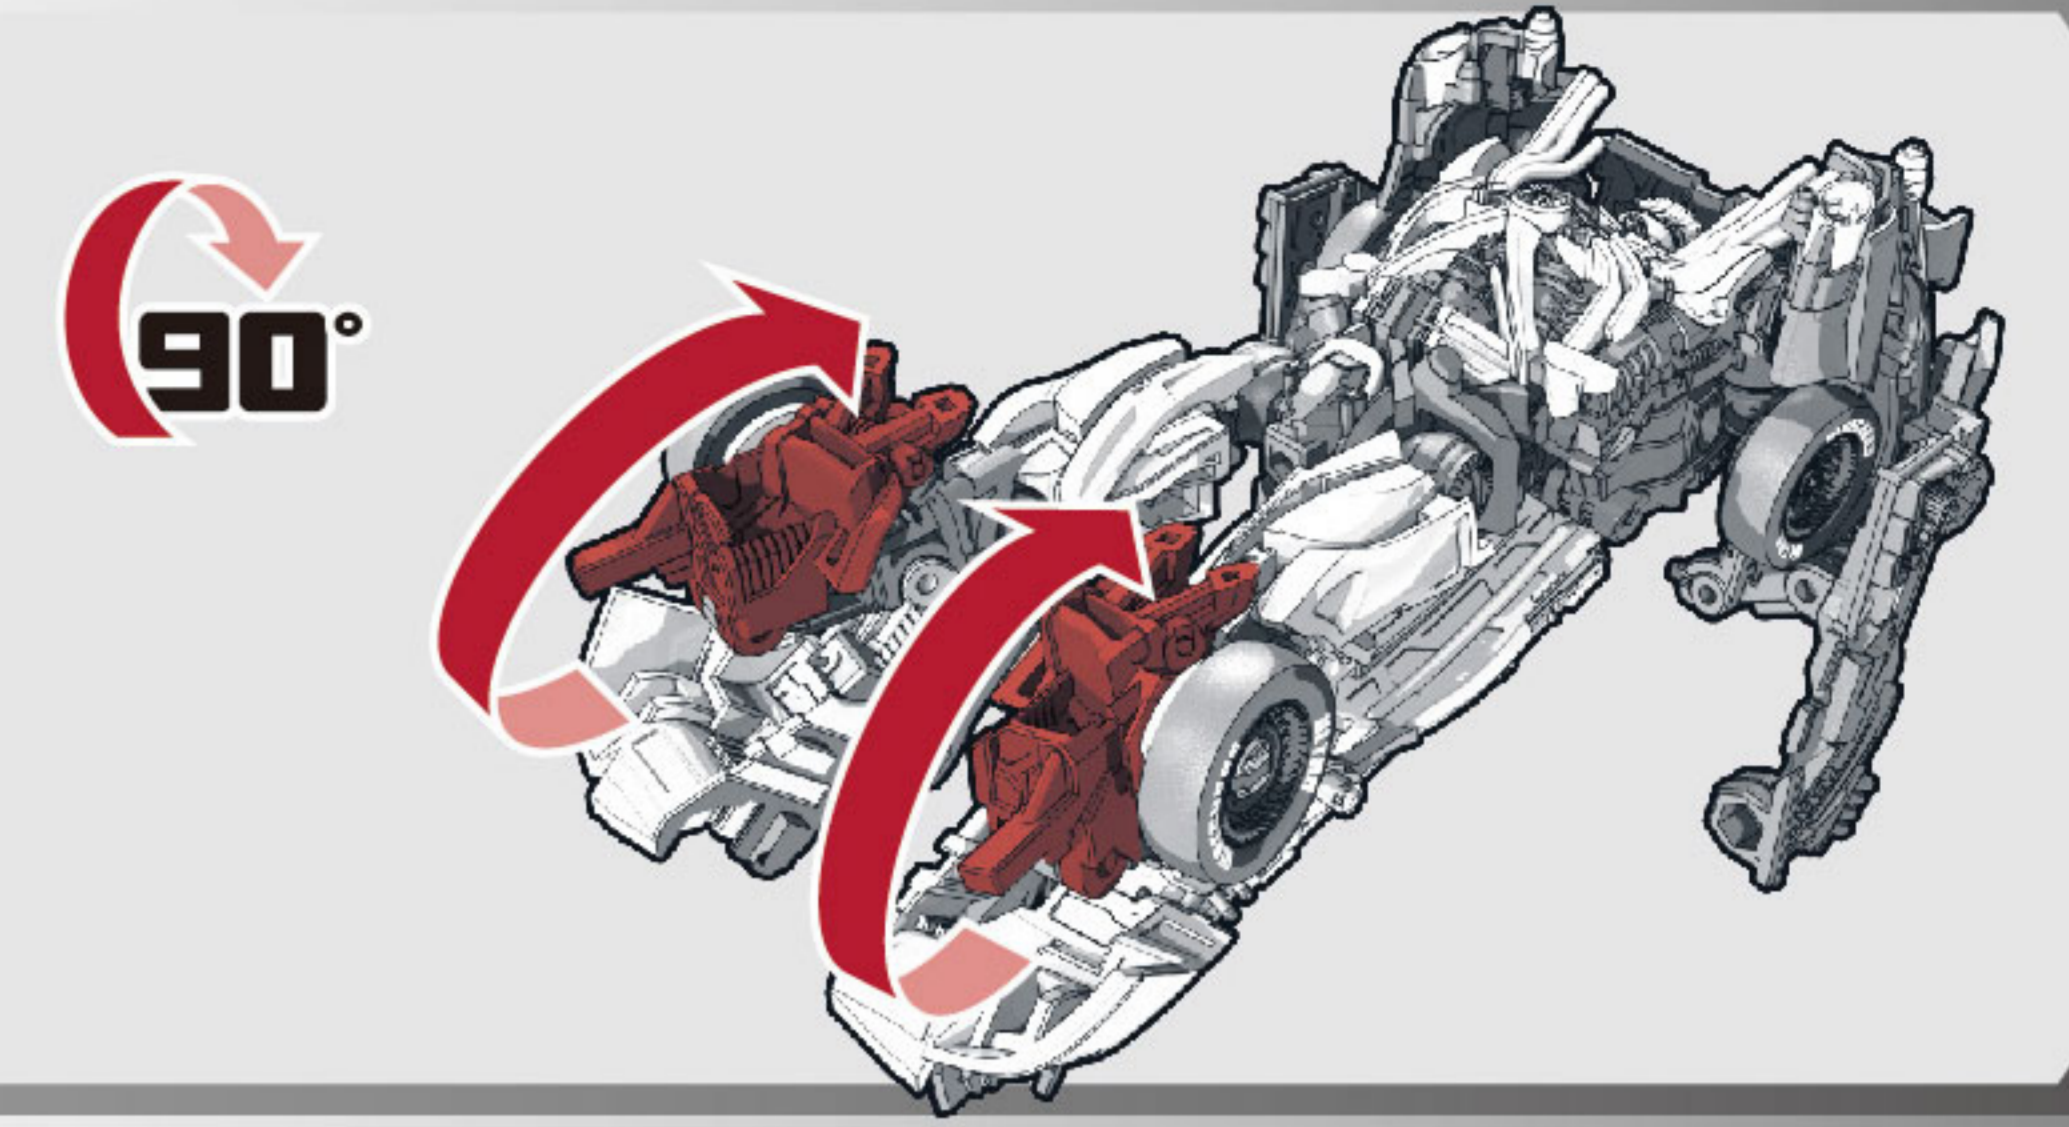

6 青いパーツを、周りのパーツを避けながら180°回転させます。

7 ①付け根の部分を動かし、②後部のパーツを閉じます。

8 タイヤを外側に動かします。

9 足を動かします。

10 図のパーツを動かします。

11 フロント部分を閉じます。

12 ルーフ部分とフロント部分を閉じます。

13 図の部分を下ろします。