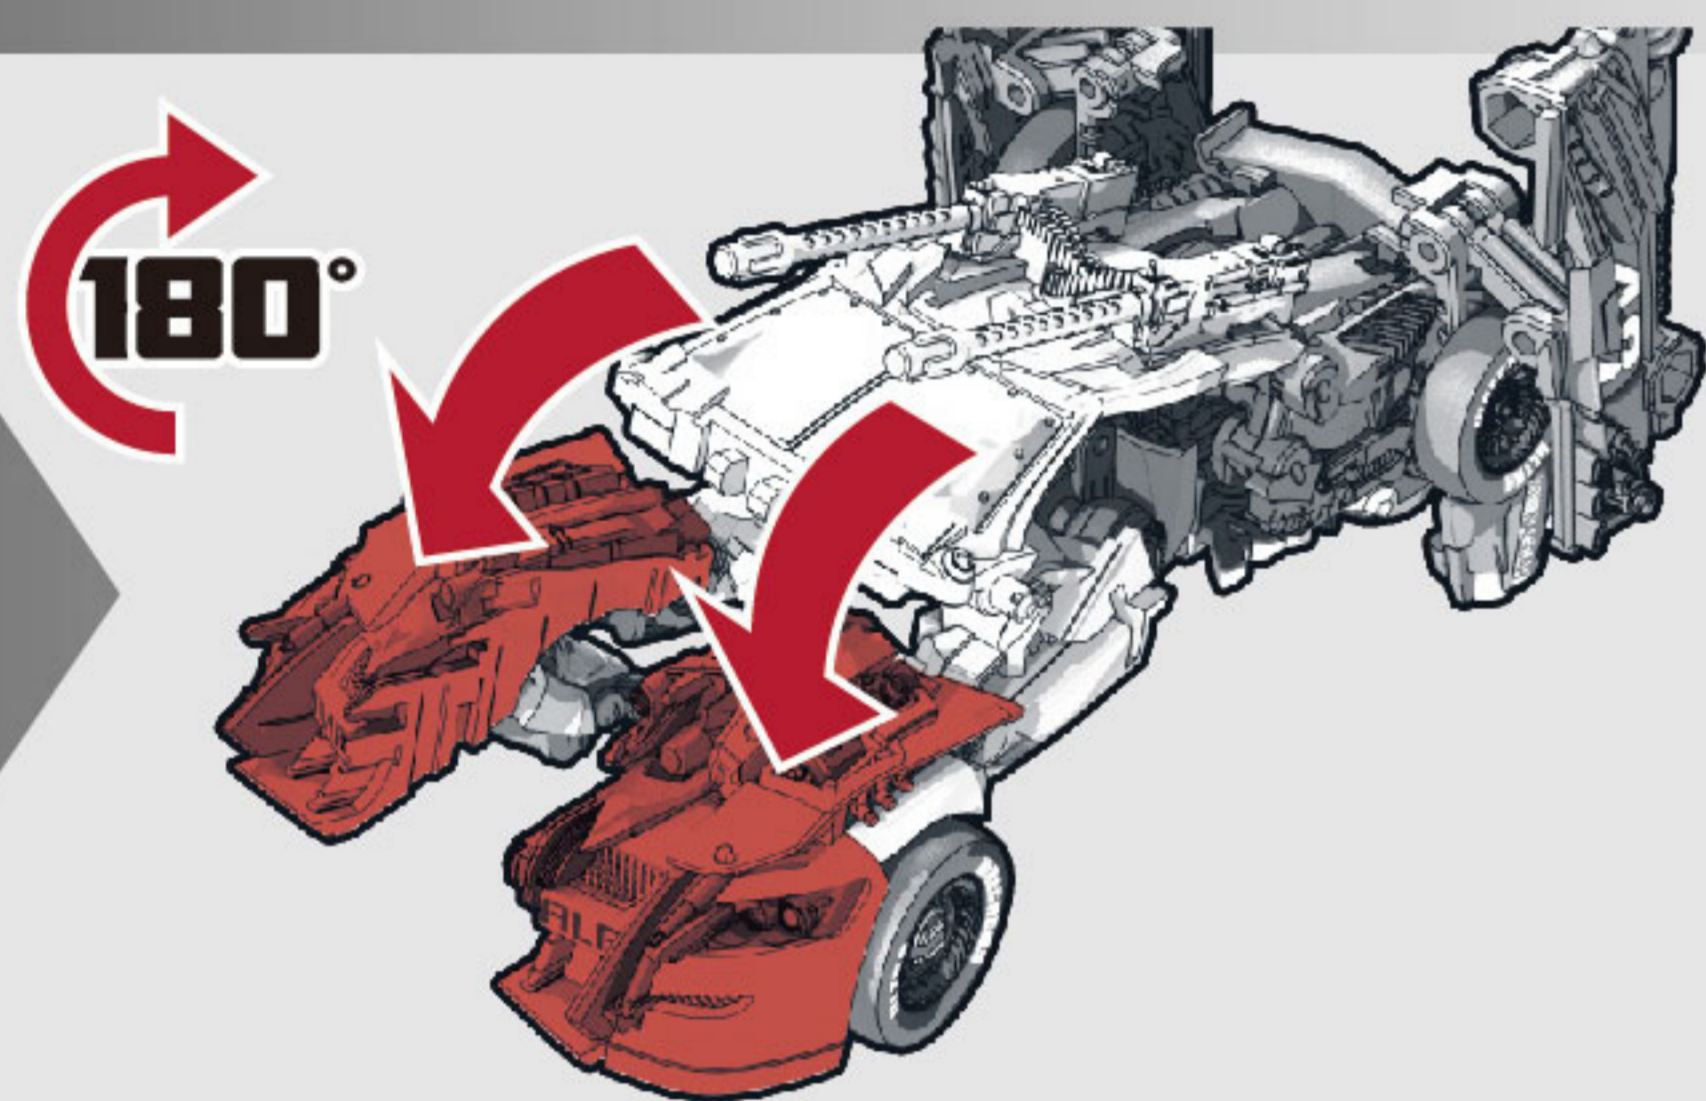

6 青いパーツを、周りのパーツを避けながら180°回転させます。

7 ①付け根の部分を動かし、②後部のパーツを閉じます。

8 タイヤを外側に動かします。

9 足を動かします。

10 図のパーツを動かします。

11 フロント部分を閉じます。

12 ルーフ部分とフロント部分を閉じます。

13 図の部分を下ろします。