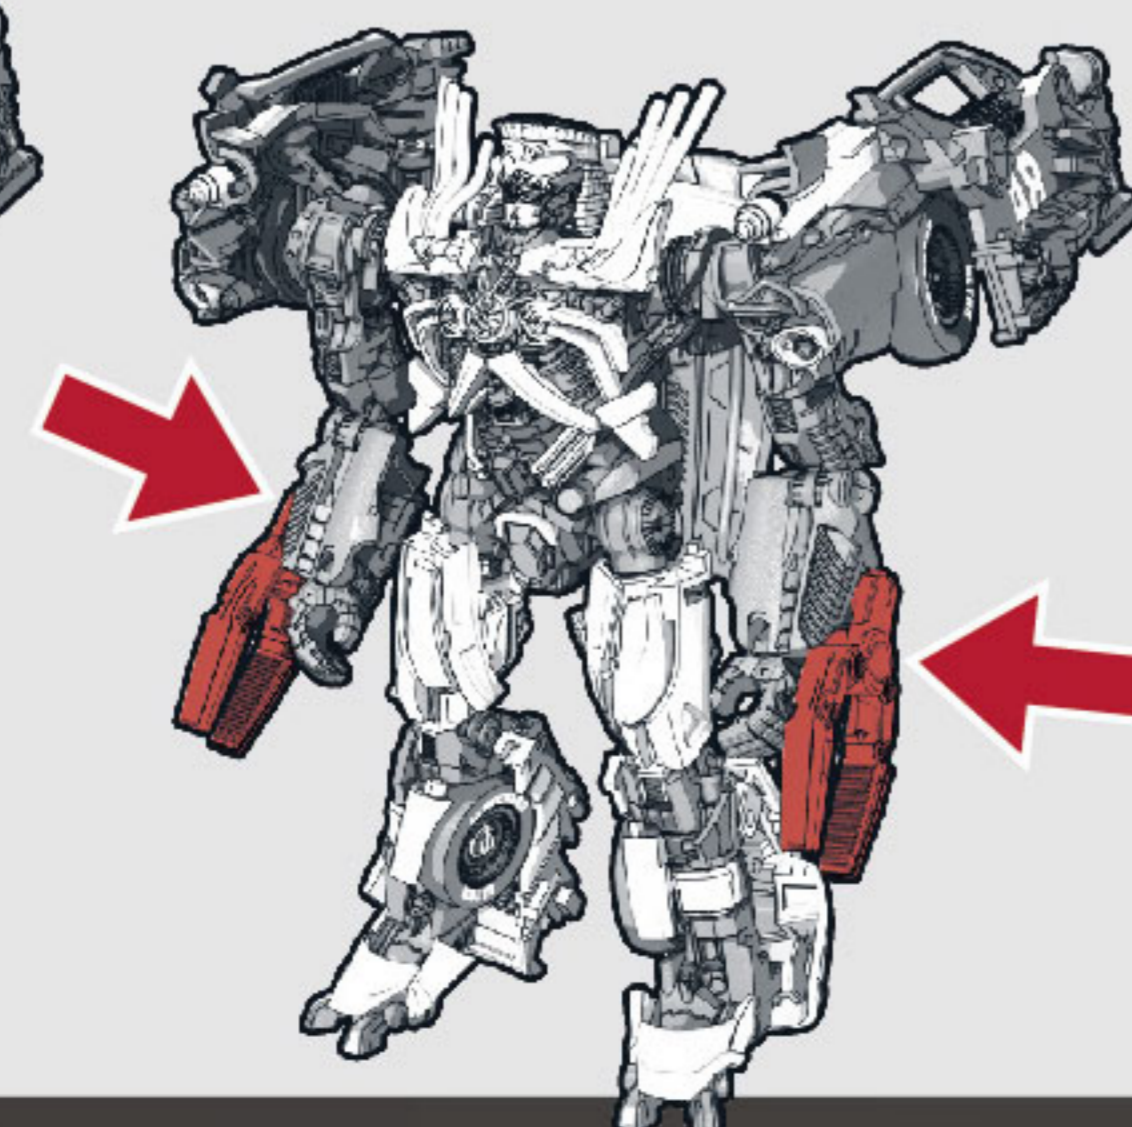

14 ①図の部分を持ち、②押し込んで固定します。

15 車体を閉じます。

ビークルモード完成

図を参考に各部を調節して、ビークルモードの完成です。

ロボットモードに戻す場合は番号を逆に戻してください。

武器の取り付け方

武器を両手に持たせることができます。

図のように武器を取り付けることができます。