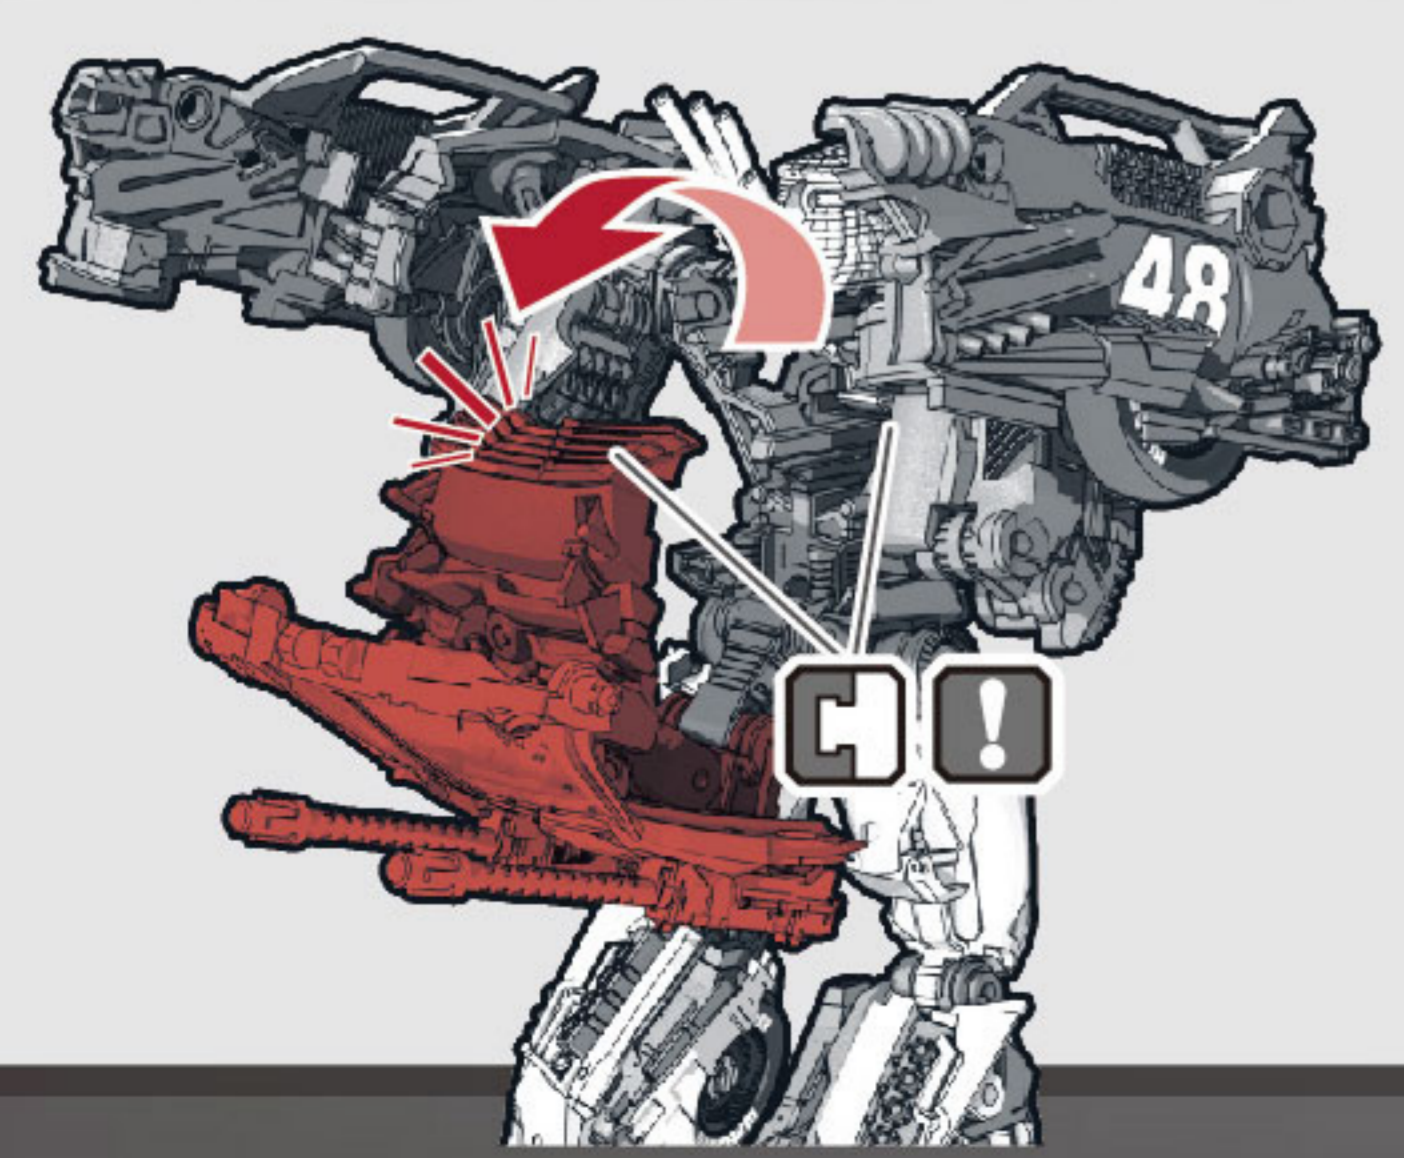

●たのしいタカラトミーの情報はインターネットで www.takaratomy.co.jp

© TOMY

ビークルモードへの変形の仕方

〈ロボットモード〉

※パッケージから出したら、肩の部分を動かし、各部を調節して、ロボットモードの完成です。

3 背中を開きます。

4 両腕部分をフレームごと内側に動かします。

5 両腕を内側に動かします。