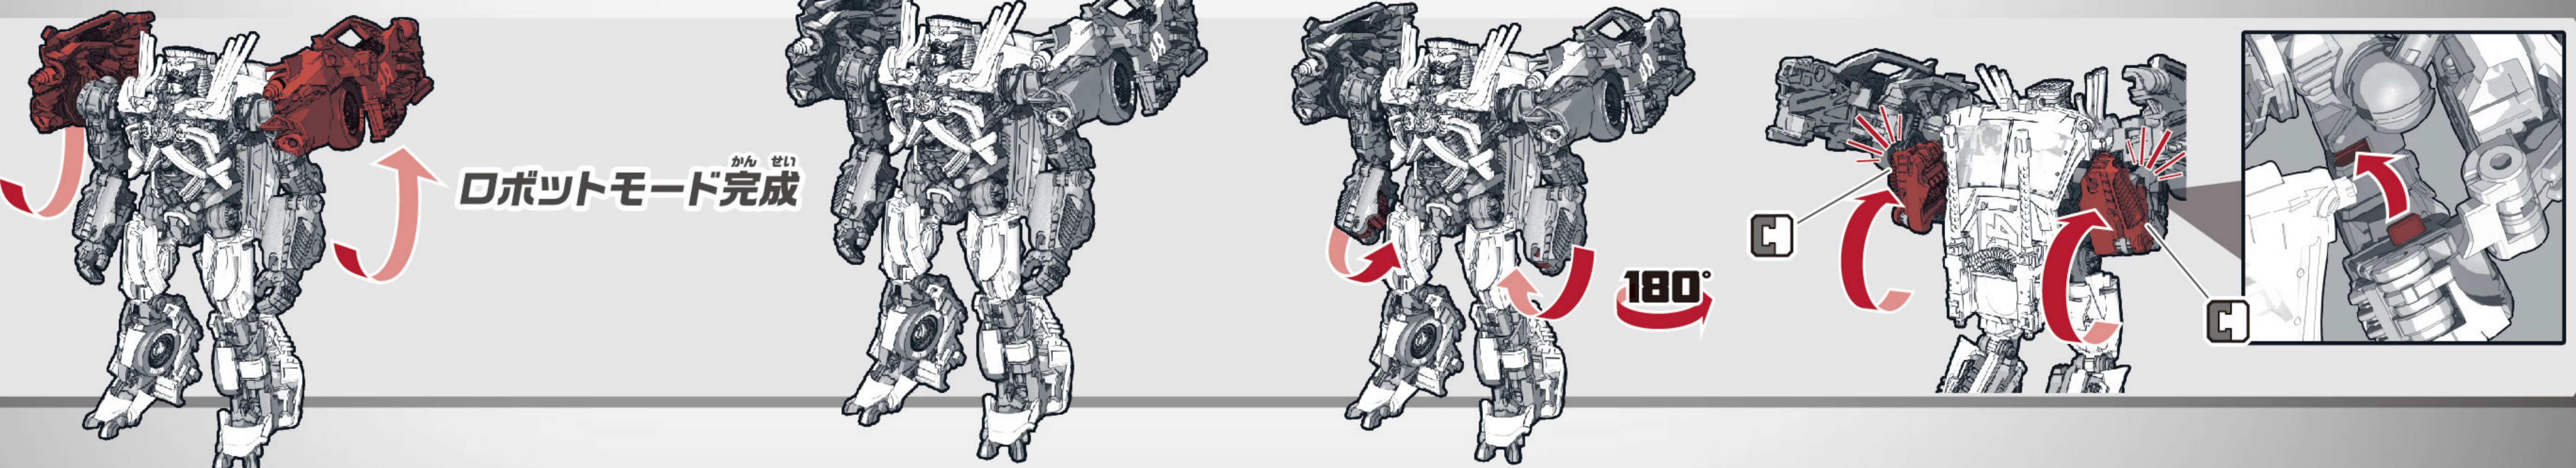

●たのしいタカラトミーの情報はインターネットで www.takaratomy.co.jp

© TOMY

ビークルモードへの変形の仕方

〈ロボットモード〉

※パッケージから出したら、肩の部分を動かし、各部を調節して、ロボットモードの完成です。

3 背中を開きます。

4 両腕部分をフレームごと内側に動かします。

5 両腕を内側に動かします。