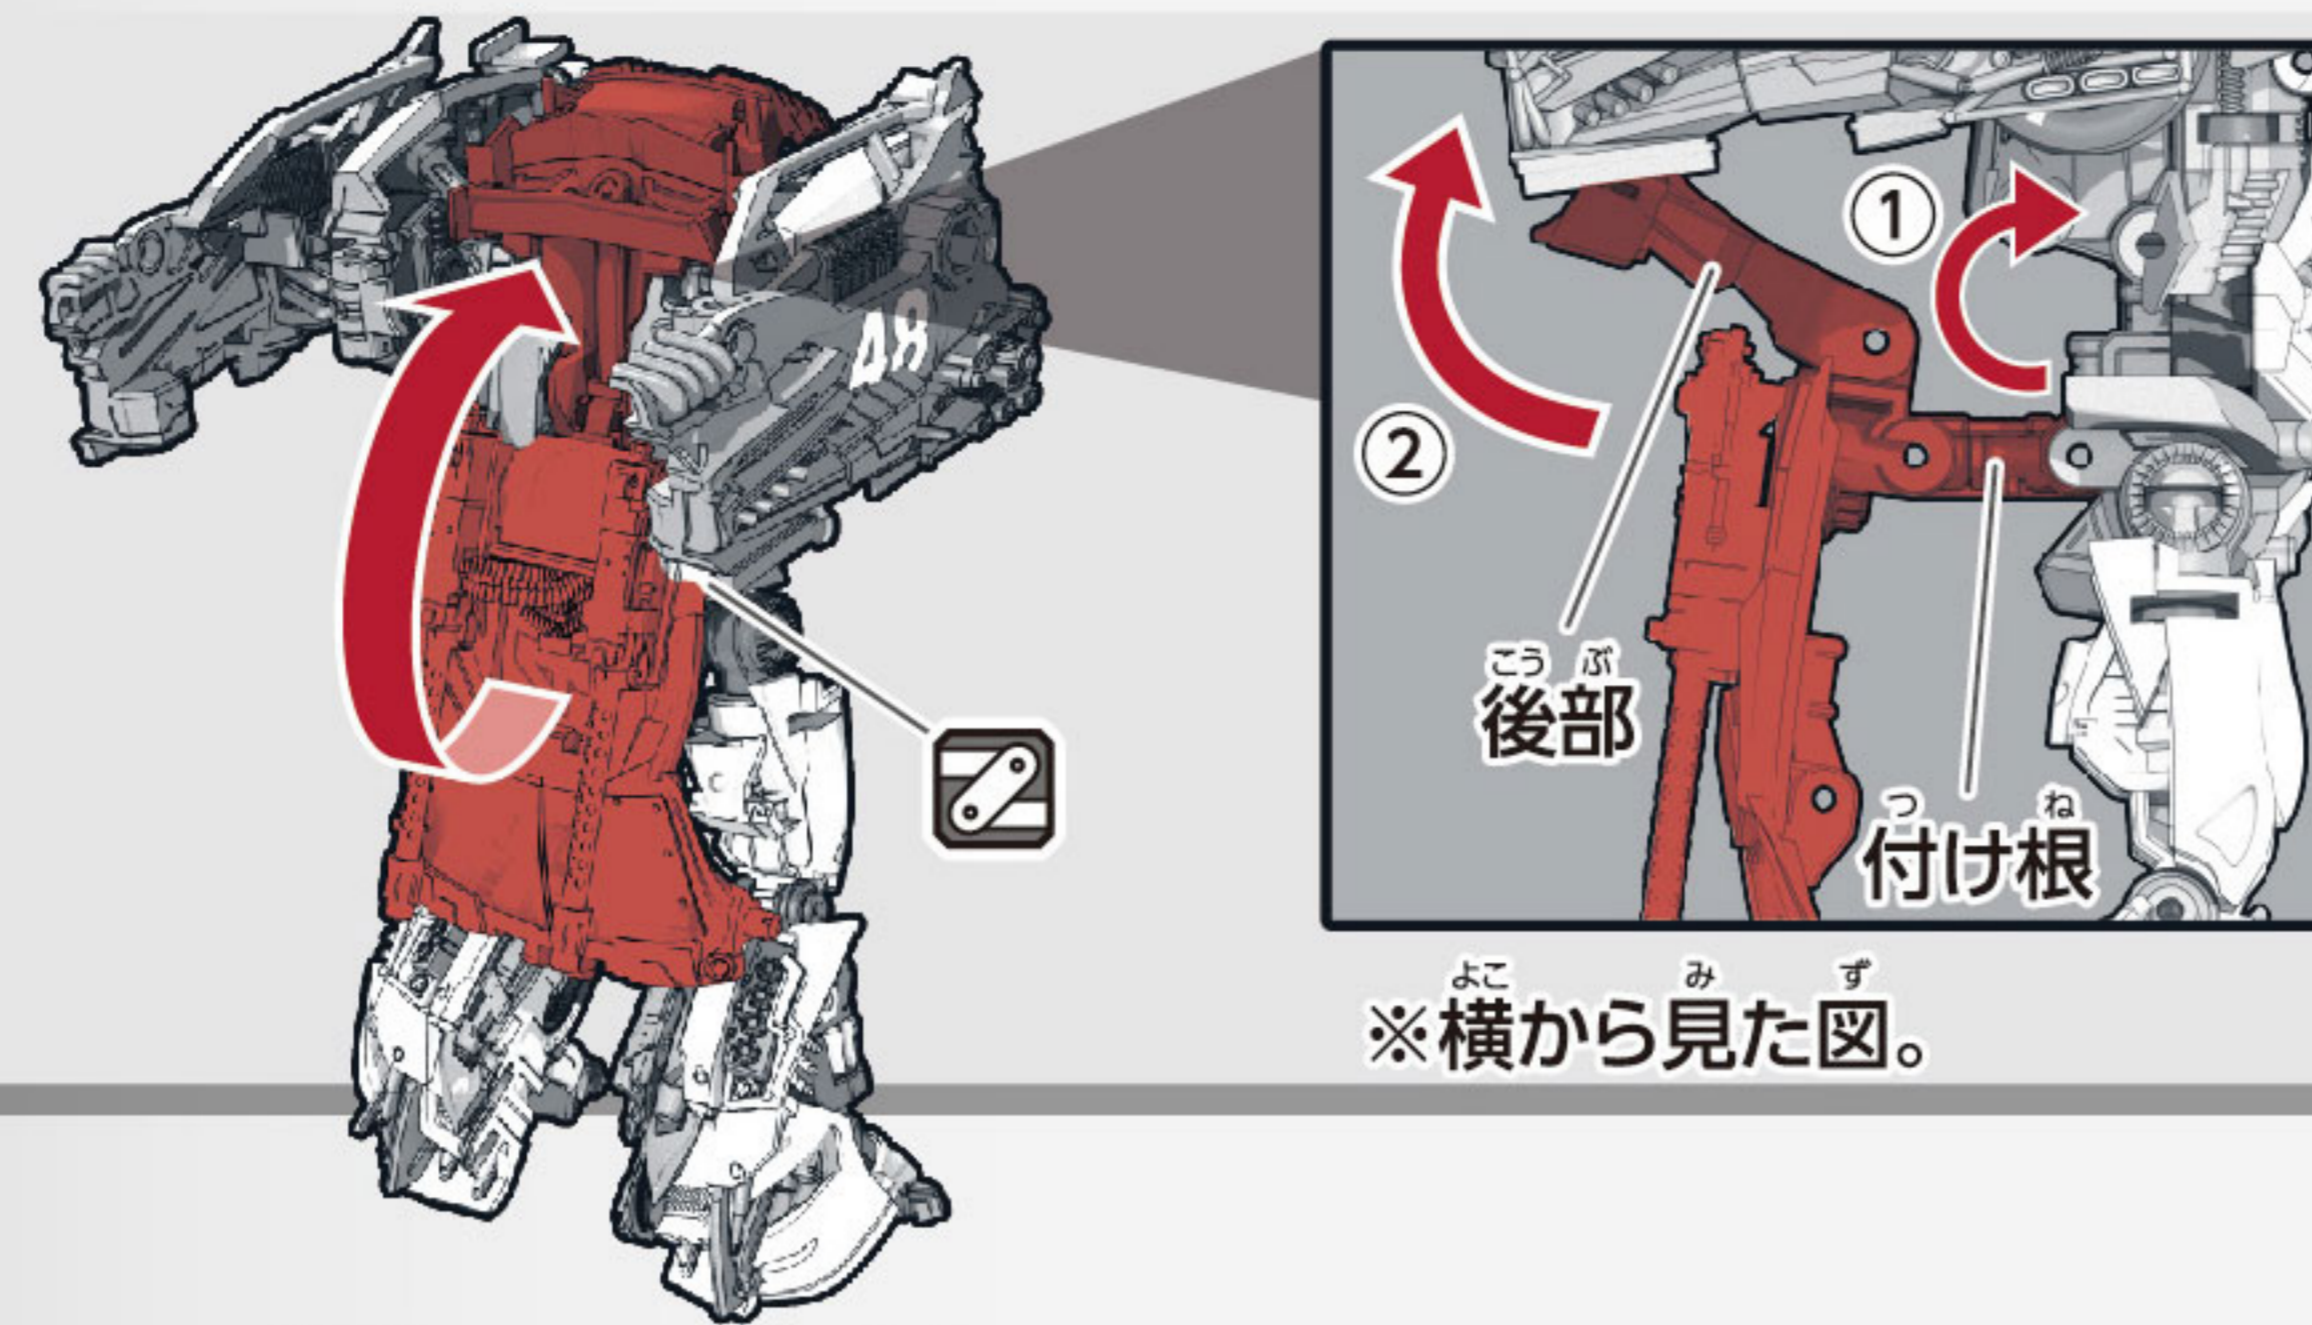

7 ①付け根の部分を動かし、②後部のパーツを閉じます。