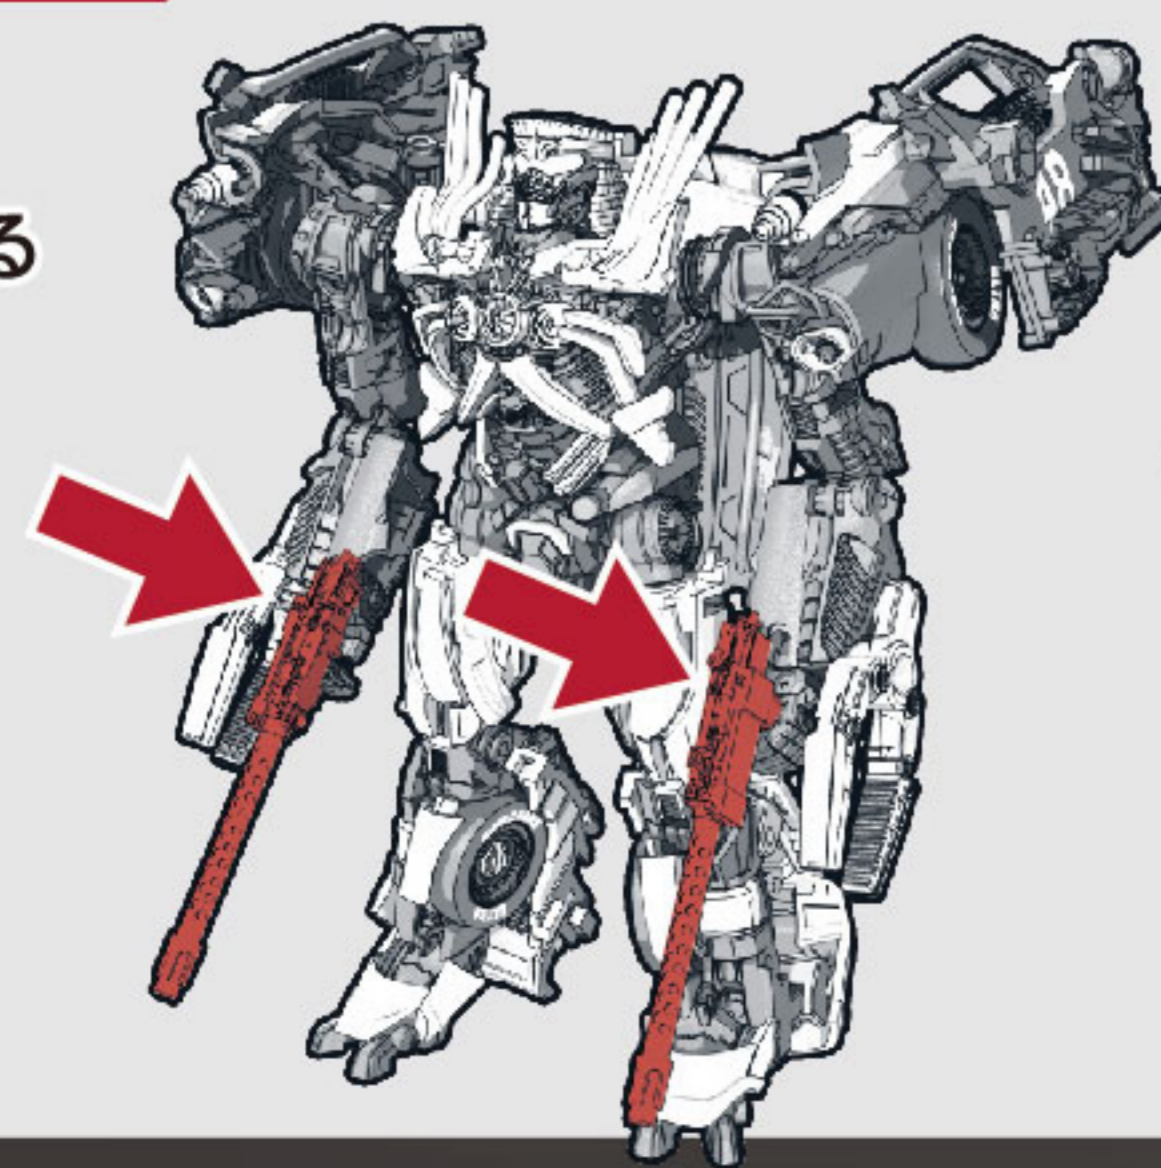

14 ①図の部分を持ち、②押し込んで固定します。

15 車体を閉じます。

ビークルモード完成

図を参考に各部を調節して、ビークルモードの完成です。

ロボットモードに戻す場合は番号を逆に戻してください。

武器の取り付け方

武器を両手に持たせることができます。

図のように武器を取り付けることができます。