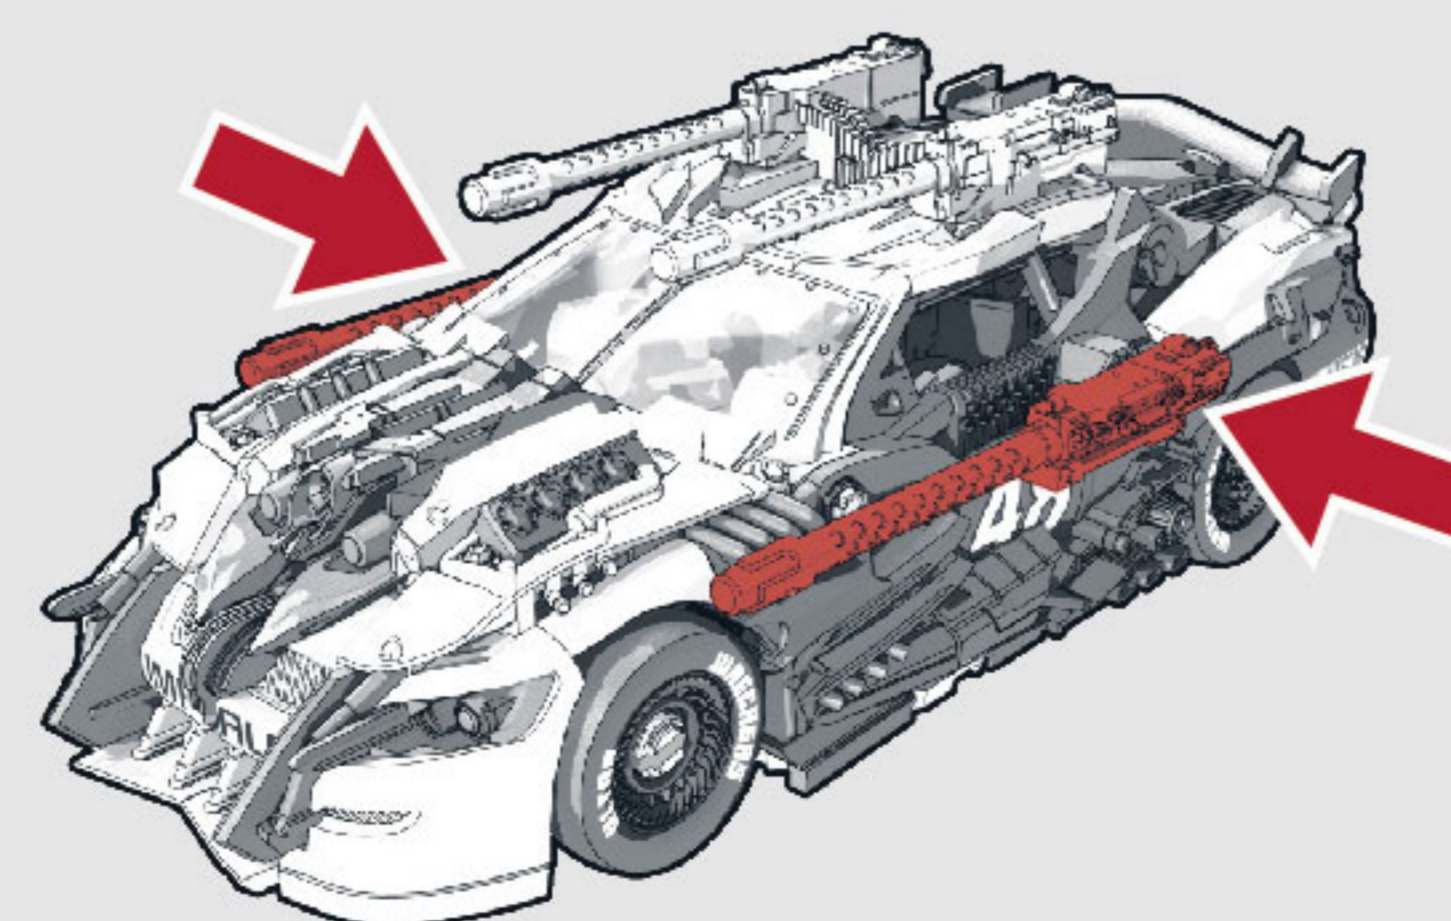

14 ①図の部分を持ち、②押し込んで固定します。

15 車体を閉じます。

ビークルモード完成

図を参考に各部を調節して、ビークルモードの完成です。

ロボットモードに戻す場合は番号を逆に戻してください。

武器の取り付け方

武器を両手に持たせることができます。

図のように武器を取り付けることができます。