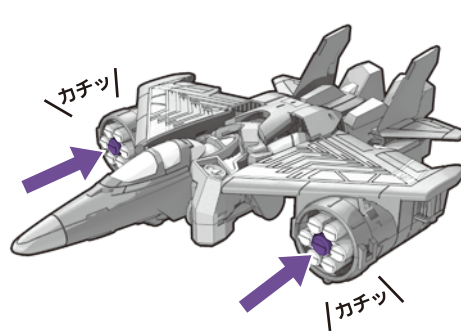

1 背中パーツを開きます。

〈後ろから見た図〉

180°

※変形中にミサイルランチャーが飛び出したときは8を参考にミサイルを再セットしてください。

2 両脚を合わせます。

3 ウイングを回します。

4 図のパーツを上げます。

5 尾翼を起こします。

6 両腕を下げ、突起を手に差し込みます。

7 機首を上げます。

(運動してランチャーからミサイルが飛び出します。顔などを近づけないように注意してください。)

8 カチッと首がしてロックするまで弾頭の中央を押し込みます。

180°

90°

ビークルモード完成

図を参考に各部を調節して、ビークルモードの完成です。