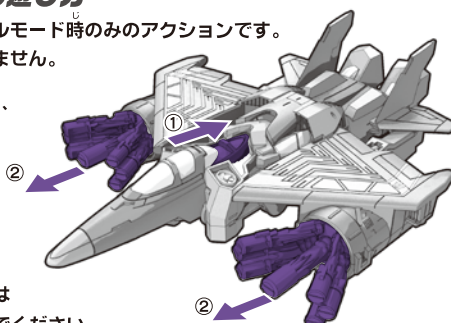

ミサイルランチャーの遊び方

※ミサイルランチャーはビークルモード時のみのアクションです。ロボットモードでは使用できません。

- ① 図のパーツをスライドさせると、
- ② ランチャーからミサイルが飛び出します。

※ミサイルランチャーに顔などを近づけないでください。

※ミサイルを再セットするときは8を参考に中央部を押し込んでください。