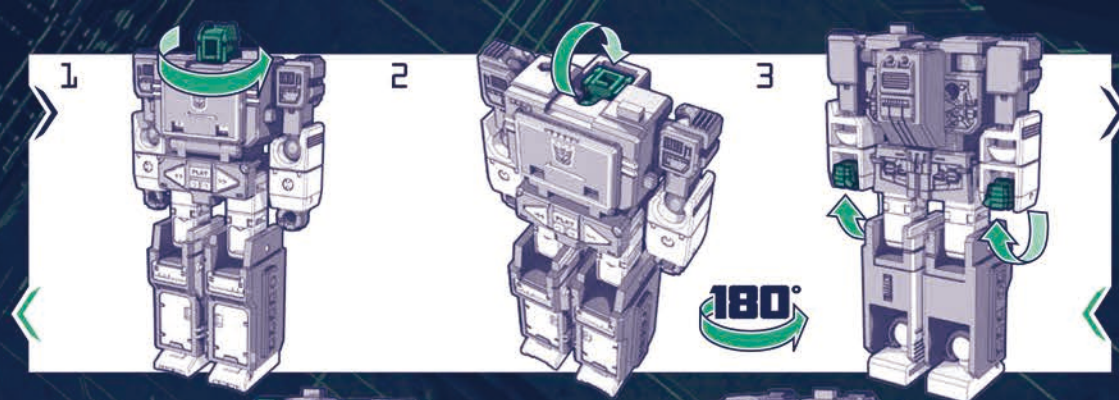

取扱説明書  
対象年齢  
15才以上

TRANSFORMERS LEGACY  
EVOLUTION

※本書をご確認後は、必ず保管しておいてください。

TRANSFORMERS

SOUNDBLASTER

※写真・イラストは実際の商品と異なる場合があります。

en Parents: fr Parents: de Eltern:  
 es Padres: pt Pais: it Genitori:  
 nl Ouders: sv Föräldrar: da Forældre:  
 no Foreldre: fi Vanhemmat:  
 al Govעי: pl Rodziców: hu Szülők:  
 tr Ebeveynler: cs Rodiče:  
 uk Rodičia: ro Părinți: ru Родители:  
 bg Родителите: hr Roditelji:  
 lt Tėvai: sl Starši: uk Батьки:  
 el Λαρεβανεμάδ: lv Vecāki: :.الآباء