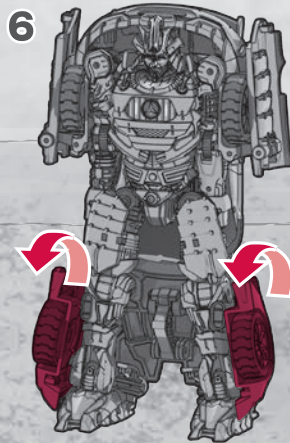

© TOMY

ビークルモードへの 変形の仕方

オートボットドリフト (ロボットモード)

短刀は背中へ
取り付けの事が
できます。

長刀を持たせる
事ができます。

※武器を外してから
変形を始めます。

背中
のパーツを下げます。
短刀が収納できます。
(ビークルに変形させる時は短刀を
図の向きに収納します。)

背中
のパーツを回します。

背中
のパーツの上部を倒します。

※パッケージから出したら、
図を参考に各部を調節して、
ロボットモードの完成です。

背中のパーツの下部を展開します。

90°

腕を閉じます。

脚のタイヤ部を動かします。

つま先を上げます。

脚を閉じます。