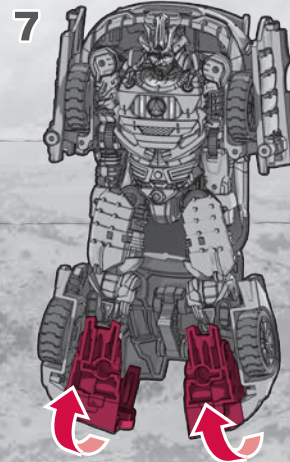

背中
のパーツの上部を倒します。

※パッケージから出したら、
図を参考に各部を調節して、
ロボットモードの完成です。

背中のパーツの下部を展開します。

90°

腕を閉じます。

脚のタイヤ部を動かします。

つま先を上げます。

脚を閉じます。