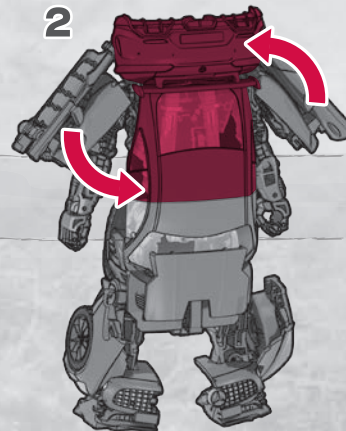

背中
のパーツを回します。