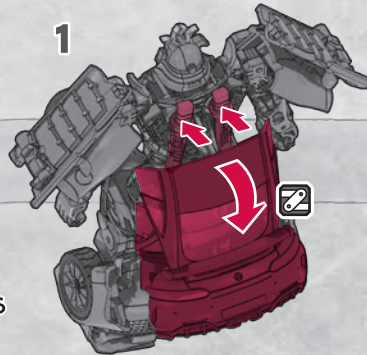

トランスフォーマー

最後の騎士王

TLK-10 オートボット ドリフト

AUTOBOT DRIFT

「正しい遊び方説明書」

- ※使用前に、注意事項や遊び方をよく読んでください。
- ※なお、この「正しい遊び方説明書」は、読んだ後も大切に保管してください。
- ※写真及びイラストは、商品と多少異なる場合があります。

! このマークの部分はジョイントが固い場合があります。可動する方向に注意してください。

H このマークの部分はジョイントは固定と取り外しに注意してください。

2 このマークの部分はヒンジが二重になっています。注意してください。

警告 (けいこく)

保護者の方へ 必ずお読みください。

●小部品があります。誤飲・窒息の危険がありますので、3才未満のお子様には絶対に与えないでください。

注意 (ちゅうい)

- ●尖った部品があります。取り扱いには十分注意してください。
- ●付属の武器などで人をつつく、たたく等の乱暴な遊びをしないでください。
- ●ロボットの関節などに指をはさまないようにご注意ください。
- ●ぶつかけたり、振り回すなどの乱暴な遊びをしないでください。
- ●可動部のスキマには指などを入れないでください。はさまれてケガをする恐れがあります。
- ●プラスチック袋等を頭から被ったり、顔を覆ったりしないでください。窒息する恐れがあります。
- ●思わぬ事故の恐れがありますので、ご使用後は3才未満のお子様の手が届かない所に保管してください。

＜使用上の注意＞ ○ご使用前に「正しい遊び方説明書」をよくお読みください。また読み終わった後は必ず保管しておいてください。

- ○各パーツは無理に曲げたり、引っ張ったりしないでください。
- ○本体を持ち運ぶ際は、取り付けた部品などを持たず、本体をしっかりと持って持ち運んでください。
- ○製品の仕様上、変形の動作を行うと色が移ったり、彩色部が剥がれたりする場合があります。予めご了承ください。
- ○部品を取り付けた際に取り付け部が白くなる場合があります。予めご了承ください。
- ○包装材は、開封後はすぐに捨ててください。

入っているもの

- ●オートボットドリフト本体×1
- ●長刀×2
- ●短刀×2
- ●正しい遊び方説明書(本書)×1

TAKARA TOMY

対象年齢5才以上

株式会社 タカラトミー

〒124-8511 東京都葛飾区立石 7-9-10

タカラトミーでは子どもたちに安全で楽しいおもちゃと夢を第一に考えております。そのため、常に製品に対し研究、改良を行っており、お買い上げ時期によって同一製品の中にも多少異なるものや、パッケージの写真やイラストなどと異なる場合がございますがご了承ください。製品につきましては、万全の注意をはらって製造に当たっておりますが、万一お気付きの点がございましたら下記までご連絡ください。

タカラトミーグループ お客様相談室 おかけ間違いのないようご注意ください

製品の修理などについては下記お客様相談室までお問い合わせください

0570-041031

受付時間 10～17時
月曜日～金曜日(土日・祝日を除く)

●たのしいタカラトミーの情報はインターネットで <http://www.takaratomy.co.jp>

© TOMY

ビークルモードへの 変形の仕方

オートボットドリフト (ロボットモード)

短刀は背中へ
取り付けの事が
できます。

長刀を持たせる
事ができます。

※武器を外してから
変形を始めます。

背中
のパーツを下げます。
短刀が収納できます。
(ビークルに変形させる時は短刀を
図の向きに収納します。)

背中
のパーツを回します。

背中
のパーツの上部を倒します。

※パッケージから出したら、
図を参考に各部を調節して、
ロボットモードの完成です。