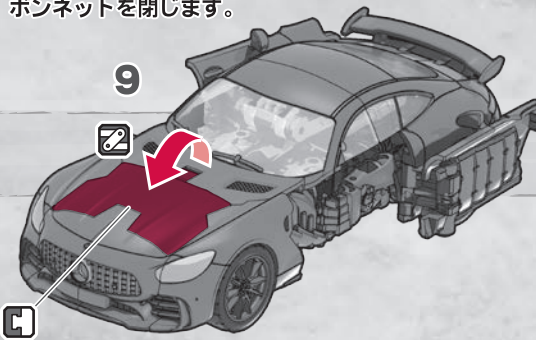

背中のパーツの下部を展開します。

90°

腕を閉じます。

脚のタイヤ部を動かします。

つま先を上げます。

脚を閉じます。

8

180°

ボンネットを閉じます。

9

ドアを閉じます。

10

ビークルモード完成

図を参考に各部を調節して、ビークルモードの完成です。

長刀を底面に取り付ける事ができます。

ロボットモードに戻す場合は番号を逆に戻ってください。

© 2017 TOMY. © 2016 Paramount Pictures Corporation. All Rights Reserved. TM & ® denote Japan Trademarks.

"Mercedes-Benz", , and the design of the enclosed product are subject to intellectual property protection owned by Daimler AG. They are used by TOMY Company, Ltd. under license.