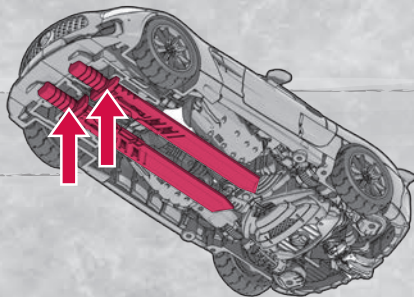

長刀を底面に取り付ける事ができます。