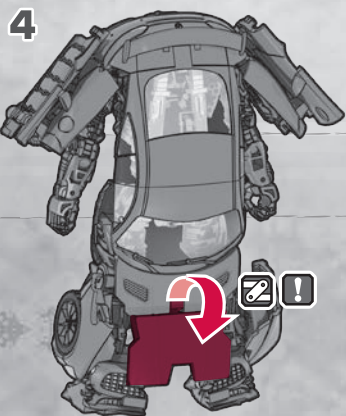

© TOMY

ビークルモードへの 変形の仕方

オートボットドリフト (ロボットモード)

短刀は背中へ
取り付けの事が
できます。

長刀を持たせる
事ができます。

※武器を外してから
変形を始めます。

背中
のパーツを下げます。
短刀が収納できます。
(ビークルに変形させる時は短刀を
図の向きに収納します。)

背中
のパーツを回します。

背中
のパーツの上部を倒します。

※パッケージから出したら、
図を参考に各部を調節して、
ロボットモードの完成です。

背中のパーツの下部を展開します。

90°

腕を閉じます。

脚のタイヤ部を動かします。

つま先を上げます。

脚を閉じます。