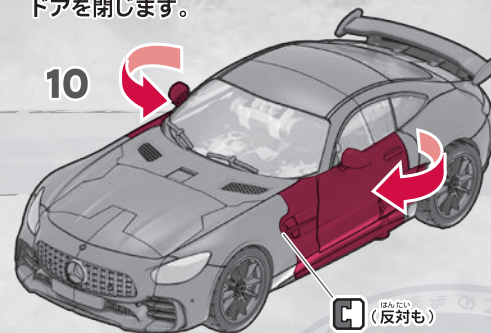

背中
のパーツの上部を倒します。

※パッケージから出したら、
図を参考に各部を調節して、
ロボットモードの完成です。

背中のパーツの下部を展開します。

90°

腕を閉じます。

脚のタイヤ部を動かします。

つま先を上げます。

脚を閉じます。

8

180°

ボンネットを閉じます。

9

ドアを閉じます。

10

ビークルモード完成

図を参考に各部を調節して、ビークルモードの完成です。