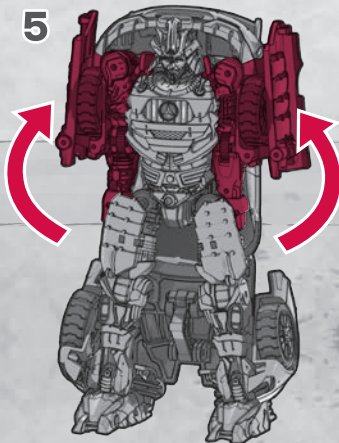

背中
のパーツの上部を倒します。

※パッケージから出したら、
図を参考に各部を調節して、
ロボットモードの完成です。

背中のパーツの下部を展開します。

90°

腕を閉じます。

脚のタイヤ部を動かします。

つま先を上げます。

脚を閉じます。