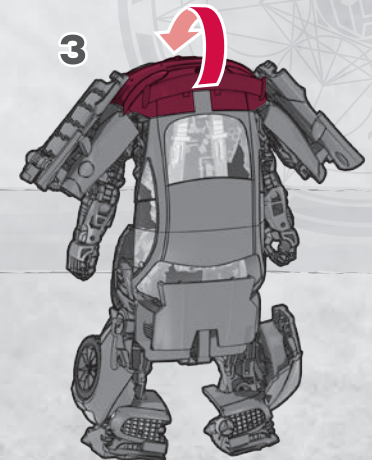

背中
のパーツの上部を倒します。