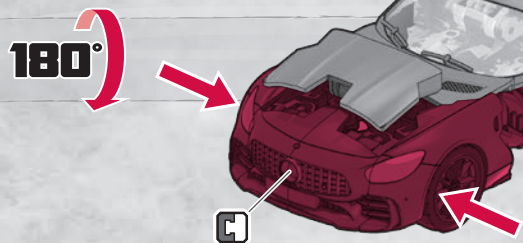

脚を閉じます。

8

180°

ボンネットを閉じます。

9