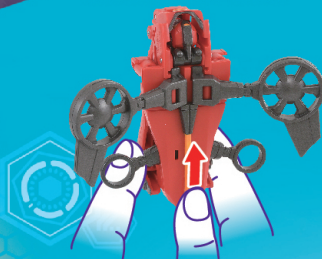

### あそ きた 遊び方

1 かたて ほんたい も す  
片手で本体を持ち、図のように  
きたいちゅうぶ ぶ おお あ  
機体中央部を押し上げます。

2 きたいちゅうめん  
機体上面のスライドに  
れんどう へんけい  
連動して変形します。

**ロボットモード完成** かん せい

3 た せなか  
ロボットを立て、背中から  
まんなか へんけい  
前方に押し倒します。

4 たお  
ロボットが倒れると、  
しどう へんけい  
自動で変形します。