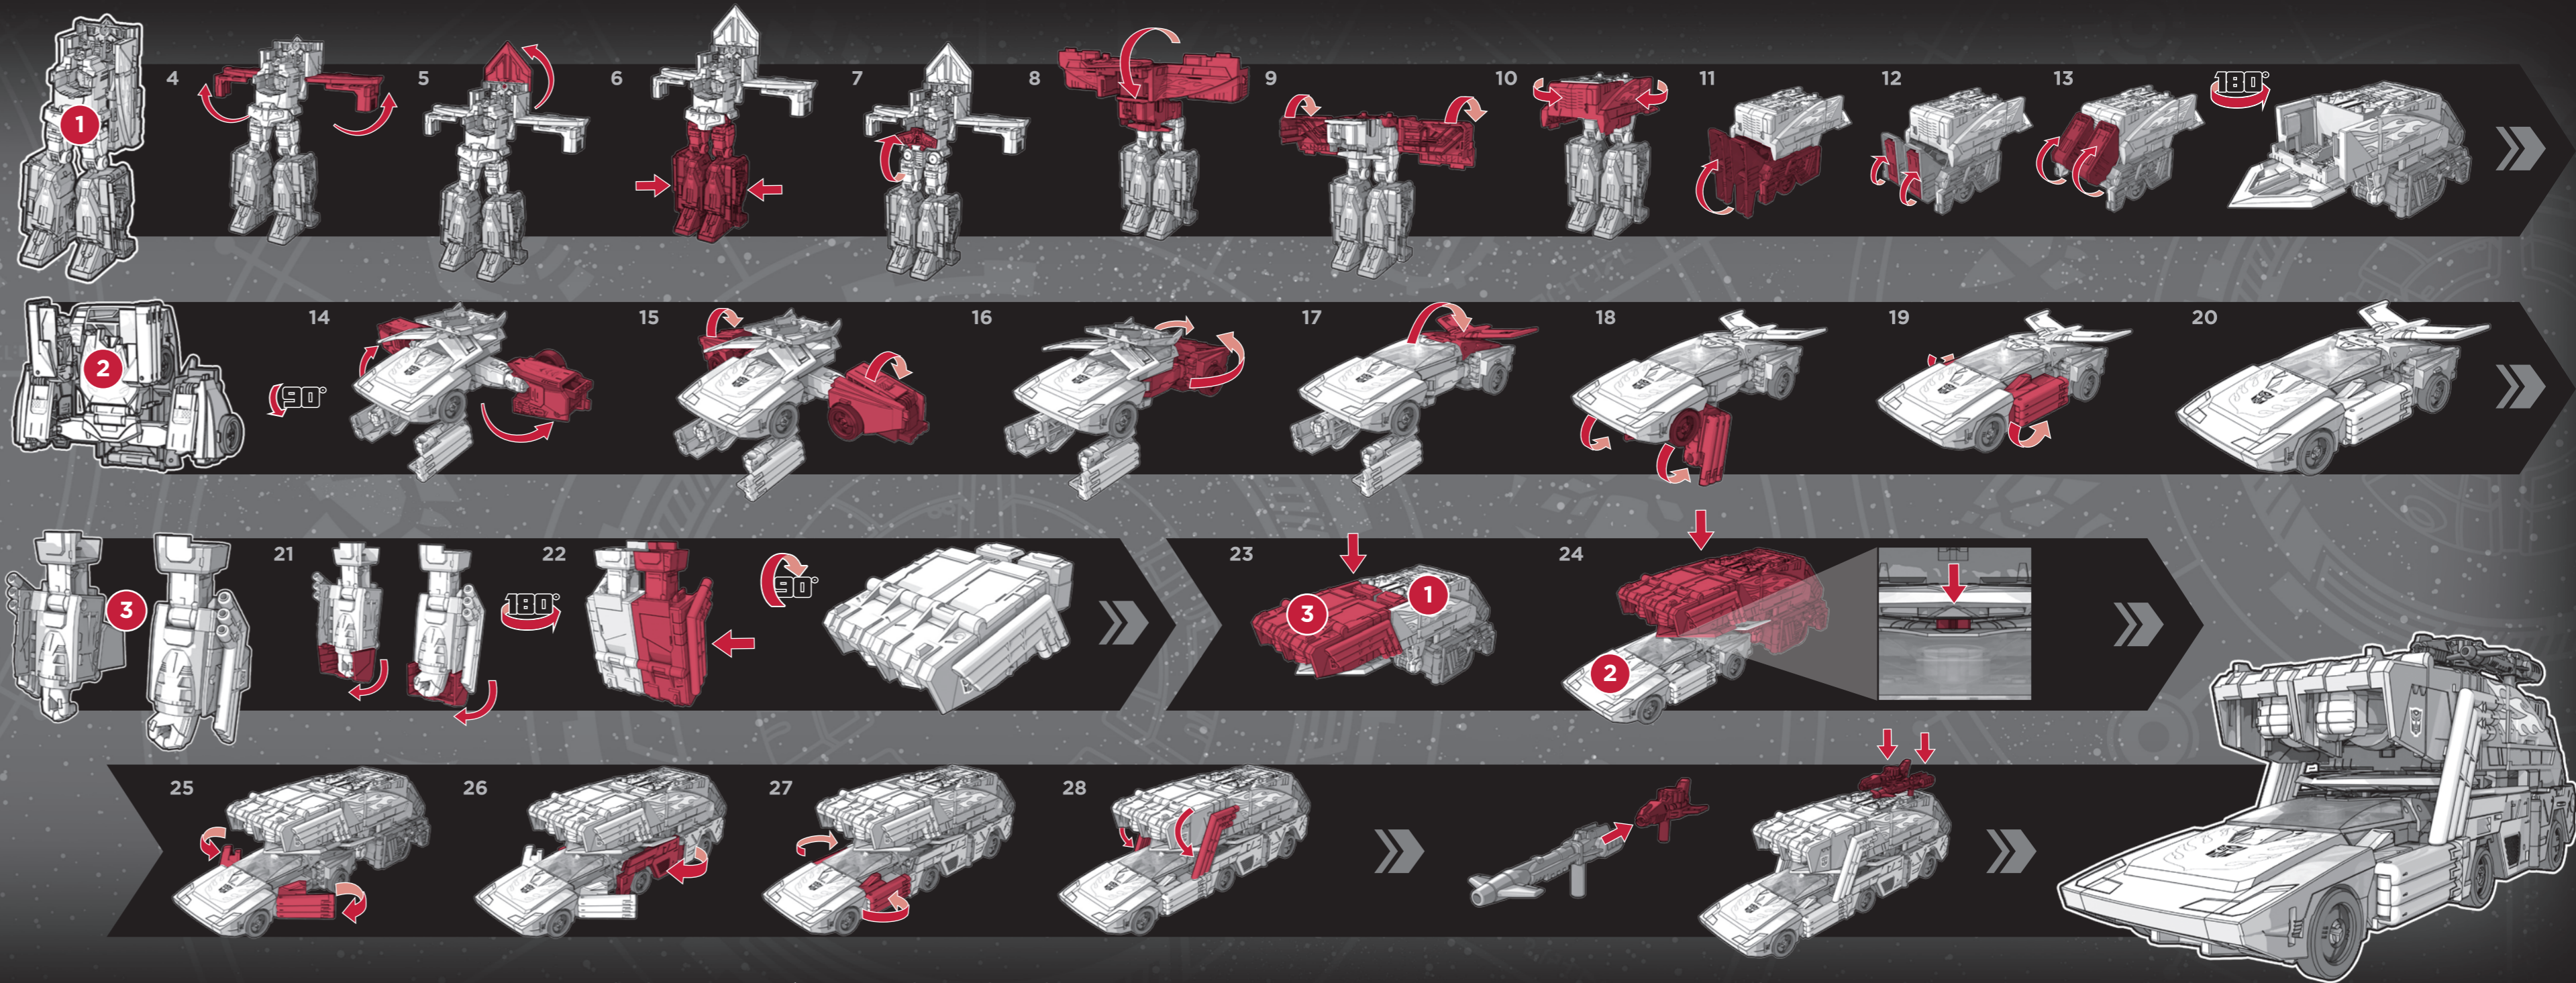

正しい遊び方
説明書
対象年齢
15才以上

TRANSFORMERS

POWER OF THE PRIMES

EVOLUTION • ÉVOLUTION • EVOLUCIÓN • EVOLUÇÃO

RODIMUS PRIME

RODIMUS PRIME

Reverse steps to convert back. • Inverser les étapes pour changer de mode. • Invierte los pasos para reconvertirlo. • Inverta os passos para voltar ao modo anterior.

NOTE: Some parts are made to detach if excessive force is applied and are designed to be reattached if separation occurs. Adult supervision may be necessary for younger children.

NOTE: Certaines pièces se détacheront sous une trop forte pression; dans un tel cas, il suffit de les reboîter. La surveillance d'un adulte peut être nécessaire pour les jeunes enfants.

NOTA: Algunas piezas podrían desprenderse si se aplica demasiada presión. Si esto ocurre, vuelve a unirlos. Requiere la supervisión de un adulto con niños más pequeños.

NOTA: Algumas partes foram projetadas para serem reencaixadas caso ocorra separação por uso de força excessiva. Requer a supervisão de um adulto no caso de crianças pequenas.