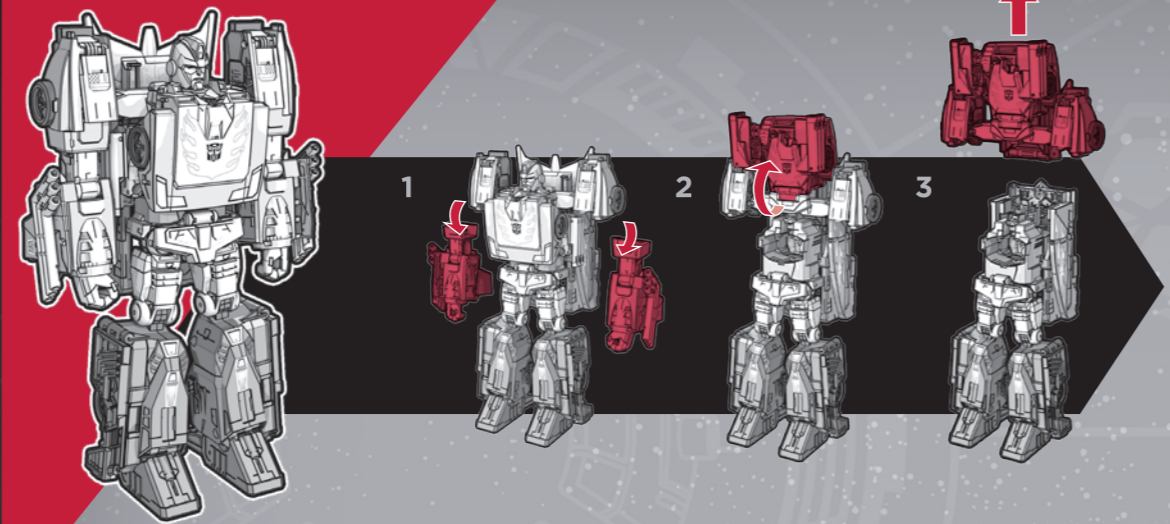

正しい遊び方
説明書
対象年齢
15才以上

TRANSFORMERS

POWER OF THE PRIMES

EVOLUTION • ÉVOLUTION • EVOLUCIÓN • EVOLUÇÃO

RODIMUS PRIME

RODIMUS PRIME

Reverse steps to convert back. • Inverser les étapes pour changer de mode. • Invierte los pasos para reconvertirlo. • Inverta os passos para voltar ao modo anterior.

NOTE: Some parts are made to detach if excessive force is applied and are designed to be reattached if separation occurs. Adult supervision may be necessary for younger children.

NOTE: Certaines pièces se détacheront sous une trop forte pression; dans un tel cas, il suffit de les reboîter. La surveillance d'un adulte peut être nécessaire pour les jeunes enfants.

NOTA: Algunas piezas podrían desprenderse si se aplica demasiada presión. Si esto ocurre, vuelve a unirlos. Requiere la supervisión de un adulto con niños más pequeños.

NOTA: Algumas partes foram projetadas para serem reencaixadas caso ocorra separação por uso de força excessiva. Requer a supervisão de um adulto no caso de crianças pequenas.