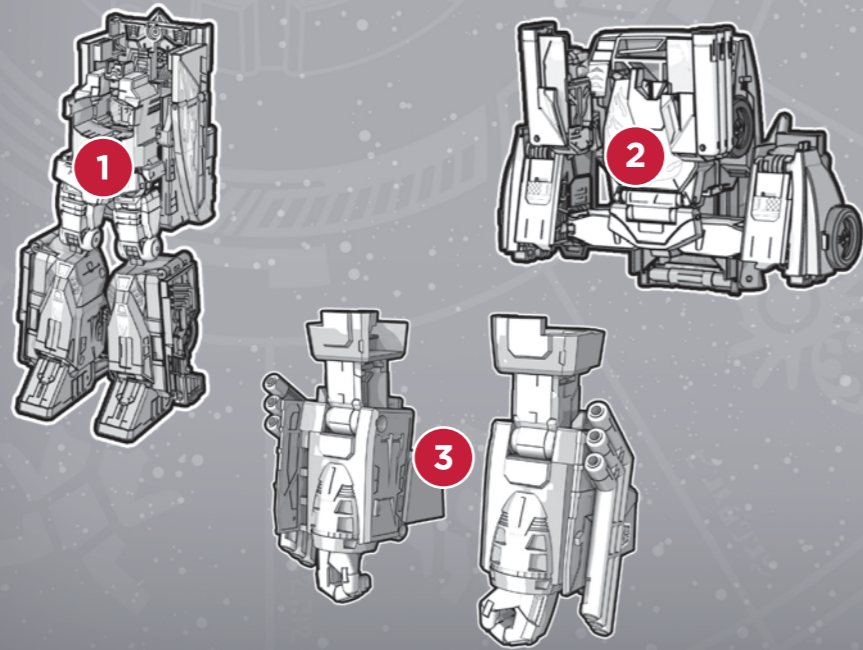

Reverse steps to convert back. • Inverser les étapes pour changer de mode. • Invierte los pasos para reconvertirlo. • Inverta os passos para voltar ao modo anterior.