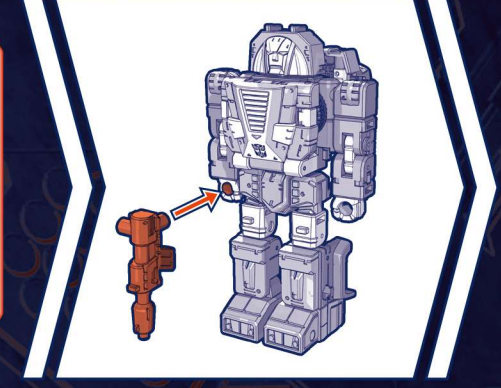

TRANSFORMERS