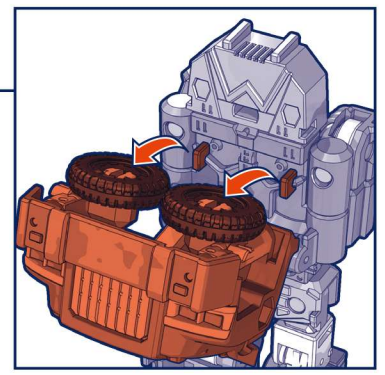

TRANSFORMERS