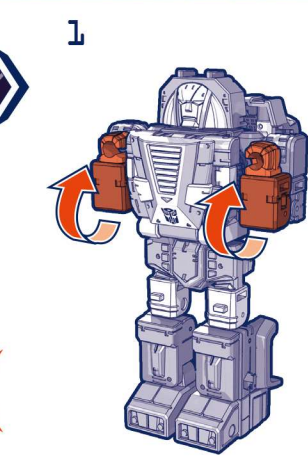

TRANSFORMERS