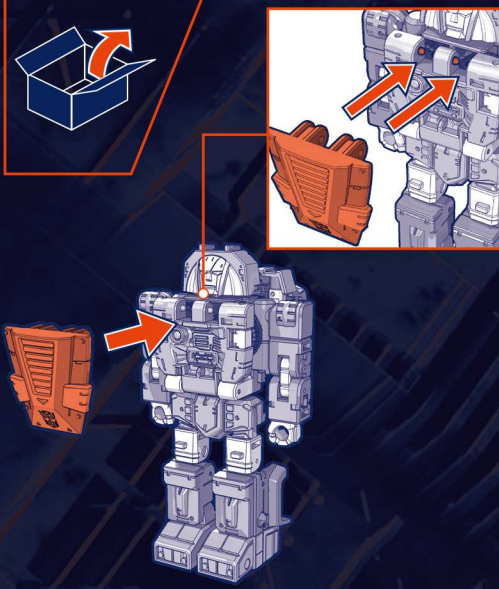

TRANSFORMERS