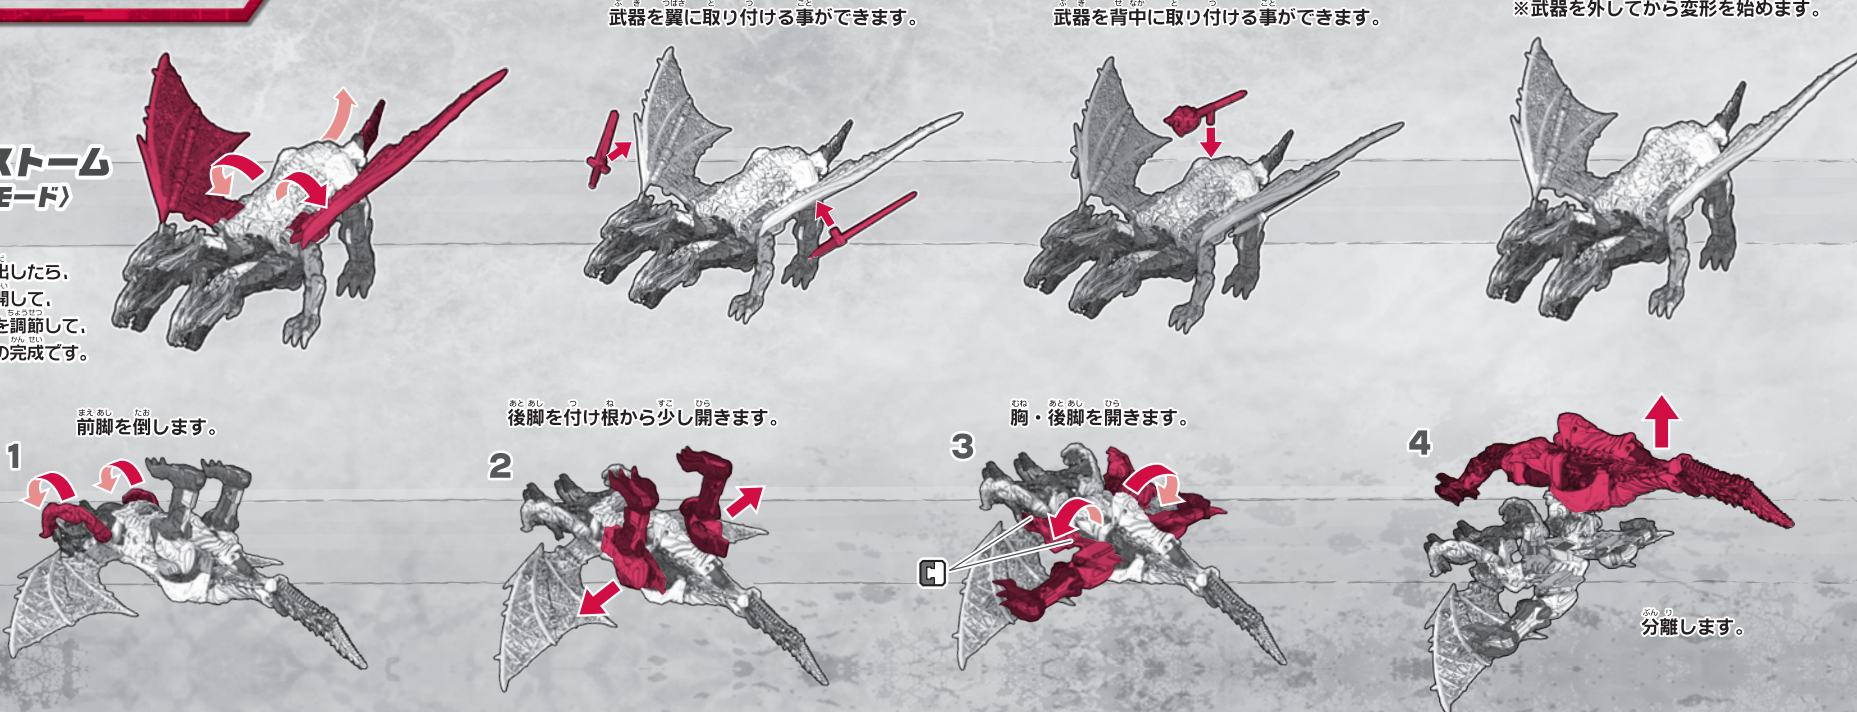

0570-041031

電話受付時間 10～17時
 月曜日～金曜日(土日・祝日を除く)

http://www.takaratomy.co.jp/support/index.html

たのしいタカラトミーの情報はインターネットで http://www.takaratomy.co.jp

ロボットモードへの 変形の仕方

ドラゴンストーム (ビーストモード)

※パッケージから出したら、翼・しっぽを展開して、図を参考に各部を調節して、ビーストモードの完成です。

ストームレインへの変形