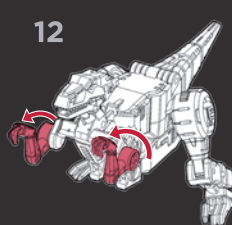

正しい遊び方説明書 対象年齢15才以上

TRANSFORMERS

180°

180°

7 ※図の向きにしてください。

POWER OF THE PRIMES

DINOBOT SLASH™

Reverse steps to convert back. • Inverser les étapes pour changer de mode. • Invierte los pasos para reconvertirlo. • Inverta os passos para voltar ao modo anterior.