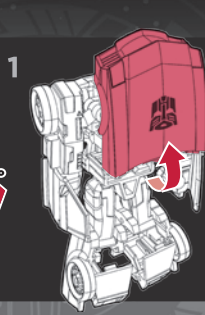

正しい遊び方説明書 対象年齢15才以上

TRANSFORMERS

POWER OF THE PRIMES

WINDCHARGER™

180°

180°

3

4

90°

5

6

90°

7

90°

8

Reverse steps to convert back. • Inverser les étapes pour changer de mode. • Invierte los pasos para reconvertirlo. • Inverta os passos para voltar ao modo anterior.