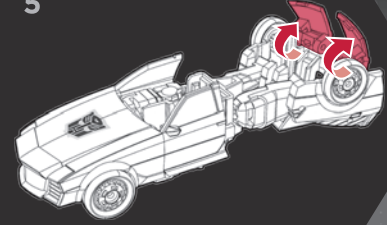

正しい遊び方説明書 対象年齢15才以上

TRANSFORMERS

POWER OF THE PRIMES

WINDCHARGER™

180°

180°

3

4

90°

5

6

90°

7

90°

8

Reverse steps to convert back. • Inverser les étapes pour changer de mode. • Invierte los pasos para reconvertirlo. • Inverta os passos para voltar ao modo anterior.