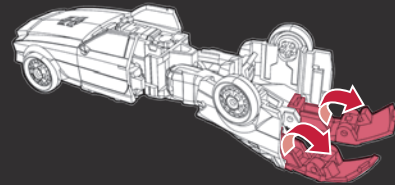

正しい遊び方説明書 対象年齢15才以上

TRANSFORMERS

POWER OF THE PRIMES

WINDCHARGER™

180°

180°

3

4

90°

5

6

90°

7

90°

8

Reverse steps to convert back. • Inverser les étapes pour changer de mode. • Invierte los pasos para reconvertirlo. • Inverta os passos para voltar ao modo anterior.