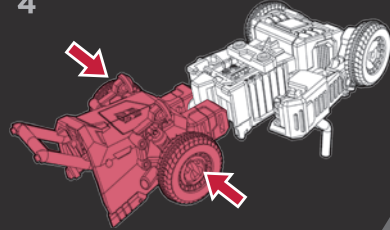

正しい遊び方説明書 対象年齢15才以上

TRANSFORMERS

POWER OF THE PRIMES

BEACHCOMBER™

1

2

3

※図の向きにしてください。

4

5

6

7

Reverse steps to convert back. • Inverser les étapes pour changer de mode. • Invierte los pasos para reconvertirlo. • Inverta os passos para voltar ao modo anterior.