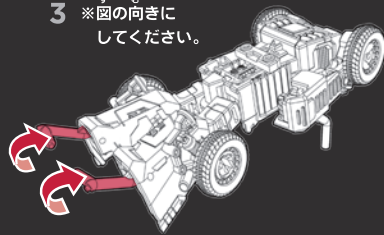

正しい遊び方説明書 対象年齢15才以上

TRANSFORMERS

POWER OF THE PRIMES

BEACHCOMBER™

1

2

3

※図の向きにしてください。